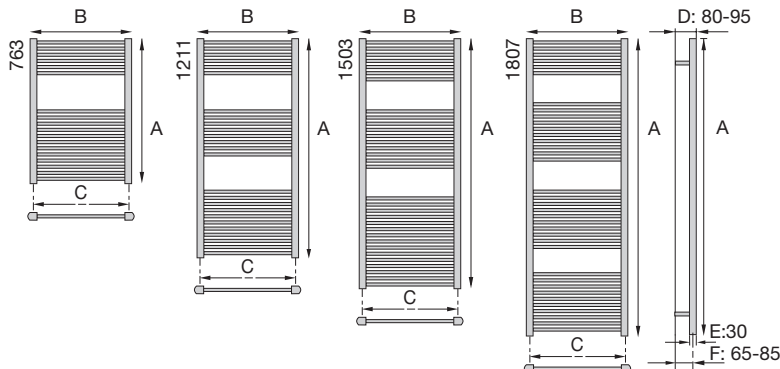

DRL LISA 4X1/2"

BADKAMER RADIATOREN

DRL ART.NR.	OMSCHRIJVING	AANTAL BUIZEN	HOOGTE A (MM)	BREEDTE B (MM)	H.O.H C (MM)	DIEPTE D (MM)	DIEPTE E (MM)	DIEPTE F (MM)	GEWICHT (KG)	INHOUD (L)	VERMOGEN WATT/EL75/65/20
170740	LISA 763x400 4x1/2	14	763	400	350	80-95	30	65-85	5,1	3,4	257
170750	LISA 763x500 4x1/2	14	763	500	450	80-95	30	65-85	6,0	4,0	306
170760	LISA 763x600 4x1/2	14	763	600	550	80-95	30	65-85	6,9	4,6	355
171240	LISA 1190x400 4x1/2	23	1211	400	350	80-95	30	65-85	7,6	5,1	418
171250	LISA 1190x500 4x1/2	23	1211	500	450	80-95	30	65-85	8,9	6,0	535
171260	LISA 1190x600 4x1/2	23	1211	600	550	80-95	30	65-85	10,2	6,9	627
171540	LISA 1500x400 4x1/2	30	1503	400	350	80-95	30	65-85	9,4	6,3	549
171550	LISA 1500x500 4x1/2	30	1503	500	450	80-95	30	65-85	11,1	7,5	672
171560	LISA 1500x600 4x1/2	30	1503	600	550	80-95	30	65-85	12,7	8,6	801
171840	LISA 1800x400 4x1/2	35	1807	400	350	80-95	30	65-85	11,6	7,8	665
171850	LISA 1800x500 4X1/2	35	1807	500	450	80-95	30	65-85	13,6	9,2	831
171860	LISA 1800x600 4X1/2	35	1807	600	550	80-95	30	65-85	15,6	10,6	971

Plaats DRL stromingsbuis:
bij aansluiting 15 en 16

LISA 4X 1/2"

LISA 4X 1/2"

- A: Hoogtemaat: 763-1211-1503-1807 mm
- B: Breedtemaat: 400-500-600 mm
- C: H.O.H.: 350-450-550
- D: 80-95 mm.
- E: 30 mm.
- F: 65-85 mm.