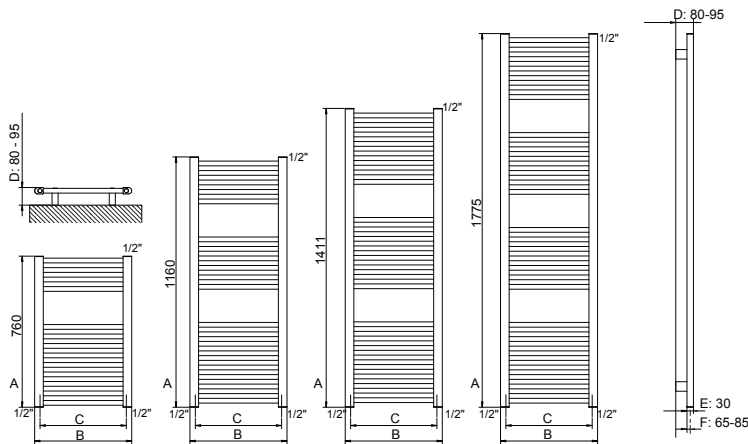

DRL LISA CHROOM 4X1/2"

BADKAMER RADIATOREN

DRL ART.NR.	OMSCHRIJVING	AANTAL BUIZEN	HOOGTE A (MM)	BREEDTE B (MM)	H.O.H C (MM)	DIEPTE D (MM)	DIEPTE E (MM)	DIEPTE F (MM)	GEWICHT (KG)	INHOUD (L)	VERMOGEN WATT/EL75/65/20
172075	Lisa Rech Chrom 760x500 4x1/2"	15	760	500	450	80-95	30	65-85	6,0	4,0	254
172076	Lisa Rech Chrom 760x600 4x1/2"	15	760	600	550	80-95	30	65-85	6,9	4,6	296
172115	Lisa Rech Chrom 1160x500 4x1/2"	22	1160	500	450	80-95	30	65-85	8,9	6,0	362
172116	Lisa Rech Chrom 1160x600 4x1/2"	22	1160	600	550	80-95	30	65-85	10,2	6,9	426
172145	Lisa Rech Chrom 1411x500 4x1/2"	28	1411	500	450	80-95	30	65-85	11,1	7,5	436
172146	Lisa Rech Chrom 1411x600 4x1/2"	28	1411	600	550	80-95	30	65-85	12,7	8,6	513
172175	Lisa Rech Chrom 1775x500 4x1/2"	34	1775	500	450	80-95	30	65-85	13,6	9,2	553
172176	Lisa Rech Chrom 1775x600 4x1/2"	34	1775	600	550	80-95	30	65-85	15,6	10,6	649

- **Materiaal:** Verticale collectoren uitgevoerd in chroom (D-profiel 30x40mm). Horizontale verwarmingselementen in chroom Ø 25 mm.
- **Hoogte:** 760, 1160, 1411 en 1775 mm.
- **Breedte:** 500 en 600 mm.
- **Dieptes:** D: 80-95 mm.
E: 30 mm.
F: 65-85 mm.
- **Aansluiting:** Onderzijde 2 x 1/2" binnendraad.
Bovenzijde 2 x 1/2" binnendraad voor montage van ontluchter, blindstop of stromingsbuis.
- **Stromingsbuis:** Bij aansluiting 15 en 16 gelijktijdig bestellen en monteren. Zie tevens DRL BADKAMER radiatoren ACCESSOIRES. Chroom
- **Kleur:** Zie tevens DRL BADKAMER radiatoren ACCESSOIRES.
- **Accessoires:** Zie tevens DRL DESIGNKRANEN.
- **Kranensets:** Mits op voorraad, maximaal 10 werkdagen.
- **Levertijd:** 5 jaar fabrieksgarantie op Chroom en lekdichtheid.
- **Garantie:** Via het internet snel, eenvoudig en foutloos selecteren.
- **SnelSelect:** U kunt het SnelSelect-programma gebruiken via www.snelselect.nl