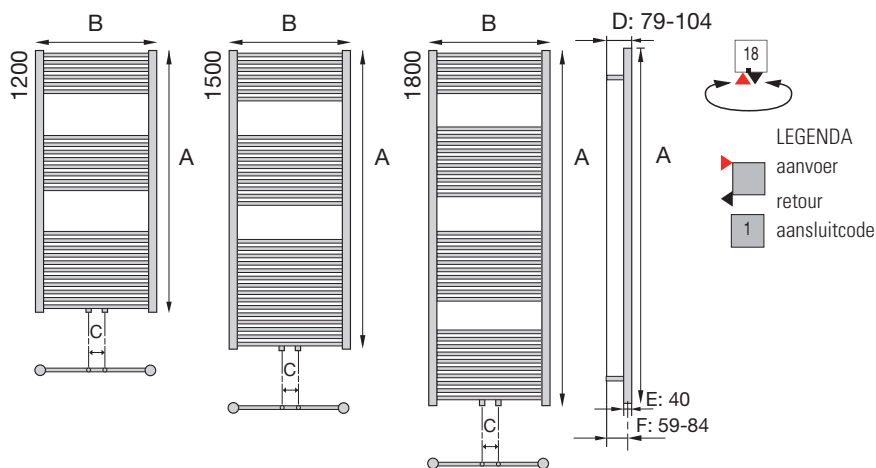

DRL ELEGANCE RVS Geborsteld RECHT COMPACT 50 MM BADKAMER RADIATOREN

DRL ART.NR.	OMSCHRIJVING	AANTAL BUIZEN	HOOGTE A (mm)	BREEDTE B (mm)	H.O.H C (mm)	DIEPTE D (mm)	DIEPTE E (mm)	DIEPTE F (mm)	GEWICHT (kg)	INHOUD (l)	VERMOGEN Watt/EL75/65/20
151250C	Elegance RVS brushed 1200x500 Compact	25	1200	500	50	79-104	40	59-84	9,5	5,5	412
151260C	Elegance RVS brushed 1200x600 Compact	25	1200	600	50	79-104	40	59-84	10,9	6,2	480
151550C	Elegance RVS brushed 1500x500 Compact	32	1500	500	50	79-104	40	59-84	11,9	6,9	493
151560C	Elegance RVS brushed 1500x600 Compact	32	1500	600	50	79-104	40	59-84	13,9	7,8	581
151850C	Elegance RVS brushed 1800x500 Compact	36	1800	500	50	79-104	40	59-84	13,5	8,1	594
151860C	Elegance RVS brushed 1800x600 Compact	36	1800	600	50	79-104	40	59-84	15,5	9,1	668

ELEGANCE RVS
GEPOLIJS
RECHT COMPACT 50 MM

- Material: Verticale collectoren in RVS Geborsteld of Gepolijst Ø 40mm
Horizontale verwarmingselementen RVS Geborsteld of Gepolijst Ø 21 mm.
- Hoogte: 1200, 1500 en 1800 mm.
- Breedte: 500 en 600 mm.
- Dieptes: D: 80-95 mm.
E: 40 mm.
F: 59-84 mm.
- Aansluiting: Onderzijde 2 x 1/2" binnendraad midden-onder h.o.h. 50 mm.
Bovenzijde 2 x 1/2" binnendraad voor montage van een ontlufter of blindstop.