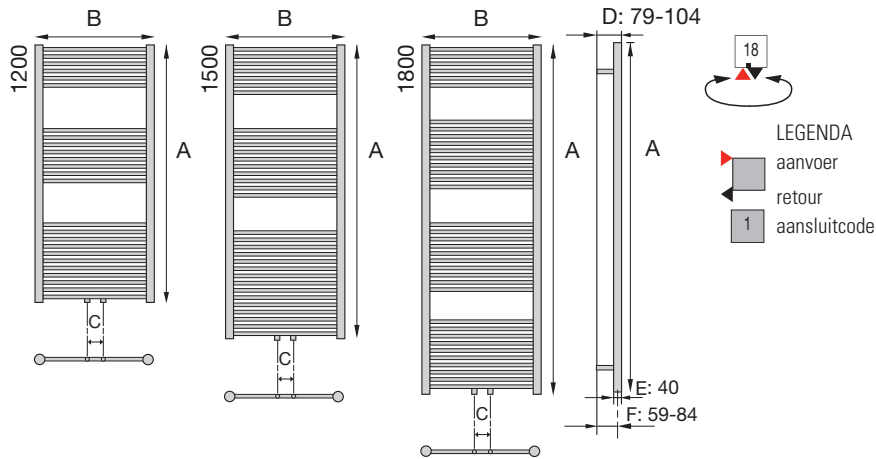

DRL ELEGANCE RVS Geborsteld RECHT COMPACT 50 MM BADKAMER RADIATOREN

DRL ART.NR.	OMSCHRIJVING	AANTAL BUIZEN	HOOGTE A (mm)	BREEDTE B (mm)	H.O.H C (mm)	DIEPTE D (mm)	DIEPTE E (mm)	DIEPTE F (mm)	GEWICHT (kg)	INHOUD (l)	VERMOGEN Watt/EL75/65/20
151250C	Elegance RVS brushed 1200x500 Compact	25	1200	500	50	79-104	40	59-84	9,5	5,5	412
151260C	Elegance RVS brushed 1200x600 Compact	25	1200	600	50	79-104	40	59-84	10,9	6,2	480
151550C	Elegance RVS brushed 1500x500 Compact	32	1500	500	50	79-104	40	59-84	11,9	6,9	493
151560C	Elegance RVS brushed 1500x600 Compact	32	1500	600	50	79-104	40	59-84	13,9	7,8	581
151850C	Elegance RVS brushed 1800x500 Compact	36	1800	500	50	79-104	40	59-84	13,5	8,1	594
151860C	Elegance RVS brushed 1800x600 Compact	36	1800	600	50	79-104	40	59-84	15,5	9,1	668

ELEGANCE RVS
GEPOLIJS
RECHT COMPACT 50 MM

- Material: Verticale collectoren in RVS Geborsteld of Gepolijst Ø 40mm
Horizontale verwarmingselementen RVS Geborsteld of Gepolijst Ø 21 mm.
- Hoogte: 1200, 1500 en 1800 mm.
- Breedte: 500 en 600 mm.
- Dieptes: D: 80-95 mm.
E: 40 mm.
F: 59-84 mm.
- Aansluiting: Onderzijde 2 x 1/2" binnendraad midden-onder h.o.h. 50 mm.
Bovenzijde 2 x 1/2" binnendraad voor montage van een ontlufter of blindstop.