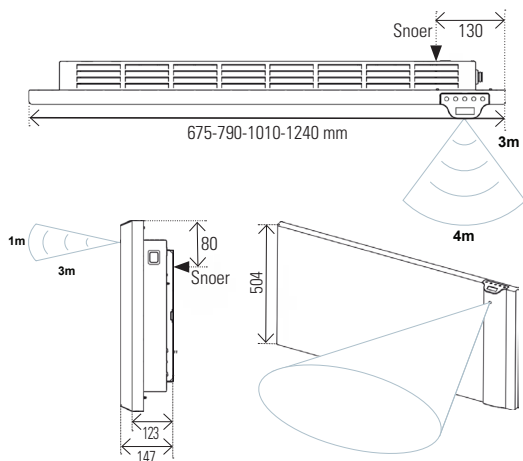

DRL E-COMFORT KLIMA WI-FI Elektrische radiator

103

DRL ART.NR.	OMSCHRIJVING	KLEUR	HOOGTE H (mm)	BREEDTE B (mm)	DEPTE D1*(mm)	VERMOGEN (Watt)	GEWICHT (kg)
223307	DRL E-Comfort Klima WiFi 504x675 - 750W-Structuur Wit -RAL 9003		504	675	123	750	6,8
223310	DRL E-Comfort Klima WiFi 504x790 - 1000W-Structuur Wit -RAL 9003		504	790	123	1000	7,7
223315	DRL E-Comfort Klima WiFi 504x1010 - 1500W-Structuur Wit -RAL 9003		504	1010	123	1500	9,8
223320	DRL E-Comfort Klima WiFi 504x1240 - 2000W-Structuur Wit -RAL 9003		504	1240	123	2000	11,6
223109	DRL E-Comfort Klima WiFi 504x675 - 750W-Structuur Grijs -RAL 7024		504	675	123	750	6,8
223111	DRL E-Comfort Klima WiFi 504x790 - 1000W-Structuur Grijs -RAL 7024		504	790	123	1000	7,7
223116	DRL E-Comfort Klima WiFi 504x1010 - 1500W-Structuur Grijs -RAL 7024		504	1010	123	1500	9,8
223121	DRL E-Comfort Klima WiFi 504x1240 - 2000W-Structuur Grijs -RAL 7024		504	1240	123	2000	11,6
223090	DRL E-Comfort Klima 504x675 Beugel-Aluminium(optioneel)		90	683	-	-	-

= Leverbaar op bestelling

KLIMA	A	B	C	D	E
750	504	675	305	265	105
1000	504	790	305	265	105
1500	504	1010	640	265	105
2000	504	1240	640	265	105

Ophangbeugel achterkant