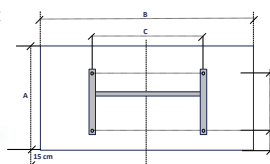

KLIMA	A	B	C	D	E
750	504	675	305	265	105
1000	504	790	305	265	105
1500	504	1010	640	265	105
2000	504	1240	640	265	105

Ophangbeugel achterkant

DRL E-Comfort KLIMA Wi-Fi 750W Mat gestructureerd Wit- RAL 9003