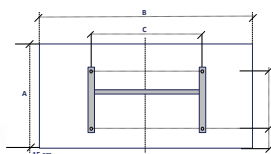

DRL E-COMFORT KLIMA Elektrische radiator

DRL ART.NR.	OMSCHRIJVING	KLEUR	HOOGTE H (mm)	BREEDTE B (mm)	DIEPTE D1*(mm)	VERMOGEN (Watt)	GEWICHT (kg)
223207	DRL E-Comfort Klima 504x675 - 750W-Structuur Wit -RAL 9003		504	675	123	750	6,7
223210	DRL E-Comfort Klima 504x790 - 1000W-Structuur Wit -RAL 9003		504	790	123	1000	7,7
223215	DRL E-Comfort Klima 504x1010 - 1500W-Structuur Wit -RAL 9003		504	1010	123	1500	9,7
223220	DRL E-Comfort Klima 504x1240 - 2000W-Structuur Wit -RAL 9003		504	1240	123	2000	11,5
223009	DRL E-Comfort Klima 504x675 - 750W-Structuur Grijs-RAL 7024		504	675	123	750	6,7
223011	DRL E-Comfort Klima 504x790 - 1000W-Structuur Grijs-RAL 7024		504	790	123	1000	7,7
223016	DRL E-Comfort Klima 504x1010 - 1500W-Structuur Grijs-RAL 7024		504	1010	123	1500	9,7
223021	DRL E-Comfort Klima 504x1240 - 2000W-Structuur Grijs-RAL 7024		504	1240	123	2000	11,5
223090	DRL E-Comfort Klima 504x675 Beugel-Aluminium(optioneel)		90	683	-	-	-

 = Leverbaar op bestelling

KLIMA	A	B	C	D	E
750	504	675	305	265	105
1000	504	790	305	265	105
1500	504	1010	640	265	105
2000	504	1240	640	265	105

Ophangbeugel achterkant

DRL E-Comfort KLIMA 750W Mat gestructureerd Wit RAL 9003

- Hoogte : 504 mm
- Breedte: 675, 790, 1010 en 1240 mm
- Dieptes: D1*: Diepte radiator: 123 mm
D2: Afstand vanaf de muur tot voorkant radiator: 147 mm
- Vermogen: 750, 1000, 1500 en 2000 Watt
- Voeding: 230 Volt
- Netto gewicht: 6,8 - 7,7 - 9,8 en 11,6 kg
- Montage: Wand
- Materiaal: Staal
- IP isolatieklasse: IP 24 klasse II
- Snoer: Lengte 1 meter met aangegoten schuko stekker
- Handdoekbeugel: Optioneel: 1 aluminium handdoekbeugel, alleen voor model 750
- Bediening: Via het DIGITAAL GEÏNTEGREERDE DISPLAY