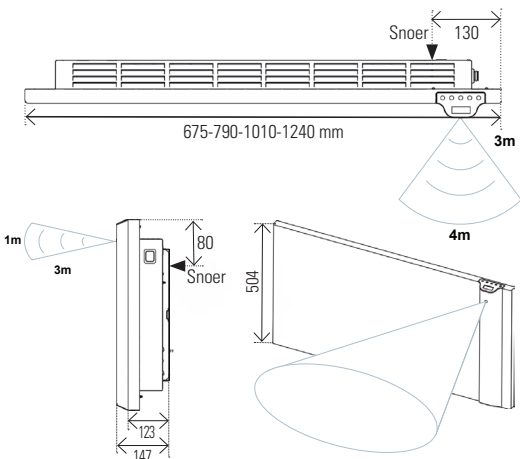

DRL E-COMFORT KLIMA Elektrische radiator

DRL ART.NR.	OMSCHRIJVING	KLEUR	HOOGTE H (mm)	BREEDTE B (mm)	DIEPTE D1*(mm)	VERMOGEN (Watt)	GEWICHT (kg)
223207	DRL E-Comfort Klima 504x675 - 750W-Structuur Wit -RAL 9003		504	675	123	750	6,7
223210	DRL E-Comfort Klima 504x790 - 1000W-Structuur Wit -RAL 9003		504	790	123	1000	7,7
223215	DRL E-Comfort Klima 504x1010 - 1500W-Structuur Wit -RAL 9003		504	1010	123	1500	9,7
223220	DRL E-Comfort Klima 504x1240 - 2000W-Structuur Wit -RAL 9003		504	1240	123	2000	11,5
223009	DRL E-Comfort Klima 504x675 - 750W-Structuur Grijs-RAL 7024		504	675	123	750	6,7
223011	DRL E-Comfort Klima 504x790 - 1000W-Structuur Grijs-RAL 7024		504	790	123	1000	7,7
223016	DRL E-Comfort Klima 504x1010 - 1500W-Structuur Grijs-RAL 7024		504	1010	123	1500	9,7
223021	DRL E-Comfort Klima 504x1240 - 2000W-Structuur Grijs-RAL 7024		504	1240	123	2000	11,5
223090	DRL E-Comfort Klima 504x675 Beugel-Aluminium(optioneel)		90	683	-	-	-

 = Leverbaar op bestelling

KLIMA	A	B	C	D	E
750	504	675	305	265	105
1000	504	790	305	265	105
1500	504	1010	640	265	105
2000	504	1240	640	265	105

Ophangbeugel achterkant

DRL E-Comfort KLIMA 750W Mat gestructureerd Wit RAL 9003

- Hoogte : 504 mm
- Breedte: 675, 790, 1010 en 1240 mm
- Dieptes: D1*: Diepte radiator: 123 mm
D2: Afstand vanaf de muur tot voorkant radiator: 147 mm
- Vermogen: 750, 1000, 1500 en 2000 Watt
- Voeding: 230 Volt
- Netto gewicht: 6,8 - 7,7 - 9,8 en 11,6 kg
- Montage: Wand
- Materiaal: Staal
- IP isolatieklasse: IP 24 klasse II
- Snoer: Lengte 1 meter met aangegoten schuko stekker
- Handdoekbeugel: Optioneel: 1 aluminium handdoekbeugel, alleen voor model 750
- Bediening: Via het DIGITAAL GEÏNTEGREERDE DISPLAY