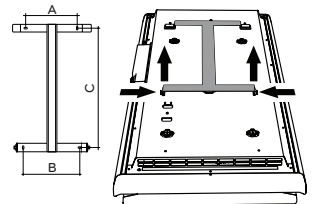

 = Leverbaar op bestelling

DRL E-Comfort ICON - Mat gestructureerd Wit RAL 9003 / Grijs RAL 7024

DRL E-Comfort ICON WiFi - Mat gestructureerd Wit RAL 9003 / Grijs RAL 7024

2 stuks aluminium handdoekbeugels + 1 haak (optioneel)

Drukfouten onder voorbehoud

Ophangbeugel (achterkant):

ICON	A	B	C
ICON 950	164	146	421
ICON 1100	164	146	421
ICON 1500	164	146	636
ICON 1800	164	146	936

E-Comfort ICON. Tevens verkrijgbaar in WiFi uitvoering: E-Comfort ICON WiFi Met Dual Therm technology systeem: Convectie + stralingswarmte Kleuren: Mat gestructureerd Wit RAL 9003 en Mat gestructureerd antraciet Grijs RAL 7024 Optioneel: 2 stuks Aluminium handdoekbeugels + 1 haak

- Hoogte : 950, 1100, 1500 en 1800 mm
- Breedte: 450 mm
- Dieptes: D1*: Diepte radiator: 105 mm
D2: Afstand vanaf de muur tot voorkant radiator: 125 mm
D4: Afstand vanaf de muur tot voorkant beugel: 150 mm
- Vermogen: 750, 1000, 1500 en 2000 Watt
- Type warmte: **Dual Therm technology systeem:** Convectie + stralingswarmte
- Voeding: 230 Volt
- Netto gewicht: 7,9, 11,2, 14,8 en 18,2 kg
- Montage: Wand
- Materiaal: Staal
- IP isolatieklasse: IP 24 klasse II
- Bediening: **Model Icon:** Via het digitaal geïntegreerde display
Model Icon WiFi: Via het digitaal geïntegreerde display en via WiFi App (App Store en google Play - Wifi standaard IEEE 802.11 b/g/n 2.4Ghz)
(Een Guestnetwork is hier niet voor geschikt o.a. door clientisolation)