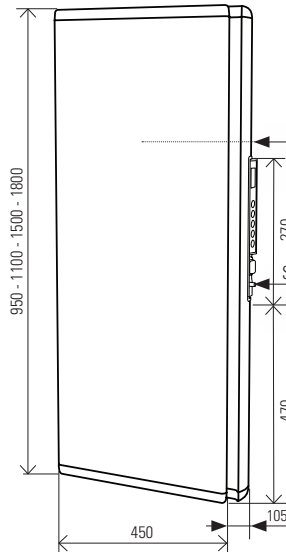

DRL E-COMFORT ICON | ICON WiFi Elektrische radiator

DRL ART.NR.	OMSCHRIJVING	KLEUR	HOOGTE H (mm)	BREEDTE B (mm)	DIEPTE D 1* (mm)	VERMOGEN (Watt)	GEWICHT (kg)	
223507	DRL E-Comfort Icon 950x450 - 750W	Structuur Wit -RAL 9003	950	450	105	750	7,9	
223510	DRL E-Comfort Icon 1100x450 - 1000W	Structuur Wit -RAL 9003	1100	450	105	1000	11,2	
223515	DRL E-Comfort Icon 1500x450 - 1500W	Structuur Wit -RAL 9003	1500	450	105	1500	14,8	
223520	DRL E-Comfort Icon 1800x450 - 2000W	Structuur Wit -RAL 9003	1800	450	105	2000	18,2	
223607	DRL E-Comfort Icon WiFi 950x450 - 750W	Structuur Wit -RAL 9003	950	450	105	750	7,9	
223610	DRL E-Comfort Icon WiFi 1100x450 - 1000W	Structuur Wit -RAL 9003	1100	450	105	1000	11,2	
223615	DRL E-Comfort Icon WiFi 1500x450 - 1500W	Structuur Wit -RAL 9003	1500	450	105	1500	14,8	
223620	DRL E-Comfort Icon WiFi 1800x450 - 2000W	Structuur Wit -RAL 9003	1800	450	105	2000	18,2	
223508	DRL E-Comfort Icon 950x450 - 750W	Structuur Grijs-RAL 7024	950	450	105	750	7,9	
223511	DRL E-Comfort Icon 1100x450 - 1000W	Structuur Grijs-RAL 7024	1100	450	105	1000	11,2	
223516	DRL E-Comfort Icon 1500x450 - 1500W	Structuur Grijs-RAL 7024	1500	450	105	1500	14,8	
223521	DRL E-Comfort Icon 1800x450 - 2000W	Structuur Grijs-RAL 7024	1800	450	105	2000	18,2	
223608	DRL E-Comfort Icon WiFi 950x450 - 750W	Structuur Grijs-RAL 7024	950	450	105	750	7,9	
223611	DRL E-Comfort Icon WiFi 1100x450 - 1000W	Structuur Grijs-RAL 7024	1100	450	105	1000	11,2	
223616	DRL E-Comfort Icon WiFi 1500x450 - 1500W	Structuur Grijs-RAL 7024	1500	450	105	1500	14,8	
223621	DRL E-Comfort Icon WiFi 1800x450 - 2000W	Structuur Grijs-RAL 7024	1800	450	105	2000	18,2	
223590	Icon 2 st. aluminium handdoekbeugels + 1 haak (optioneel)			30	520	150	-	0,45

= Leverbaar op bestelling

Drukfouten onder voorbehoud