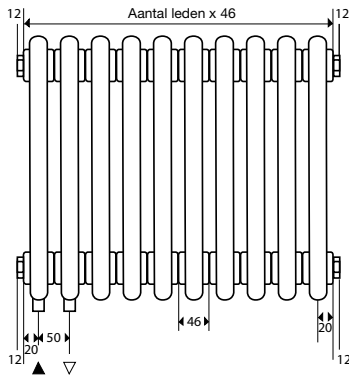

DRL MULTICOLOM

alle maten zijn in mm

los onderzetvoetje
Ral 9010

66 mm
2 koloms

107 mm
3 koloms

148 mm
4 koloms

189 mm
5 koloms

230 mm
6 koloms

Standaard aansluitingen 1 t/m 4

Bij aansluitingen 5 t/m 8 veerbelast keerplaatje
gelijktijdig met radiator bestellen. (art.nr. 903041)

Speciale aansluitingen

Middenonderaansluiting
18, 22 en 23 is alleen toepasbaar bij
een even aantal elementen

Speciale aansluitingen Completo M30 x 1,5 mm
met ingebouwd voorinstelbaar thermostatisch
regelventiel (20 t/m 23). Alle aansluitingen
zijn uitgevoerd in 1/2" binnendraad

LEGENDA