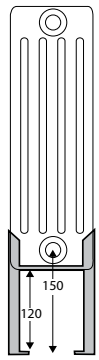

DRL MULTICOLOM

alle maten zijn in mm

los onderzetvoetje
Ral 9010

66 mm
2 koloms

107 mm
3 koloms

148 mm
4 koloms

189 mm
5 koloms

230 mm
6 koloms

Standaard aansluitingen 1 t/m 4

Bij aansluitingen 5 t/m 8 veerbelast keerplaatje
gelijktijdig met radiator bestellen. (art.nr. 903041)

Speciale aansluitingen

Middenonderaansluiting
18, 22 en 23 is alleen toepasbaar bij
een even aantal elementen

Speciale aansluitingen Completo M30 x 1,5 mm
met ingebouwd voorinstelbaar thermostatisch
regelventiel (20 t/m 23). Alle aansluitingen
zijn uitgevoerd in 1/2" binnendraad

LEGENDA