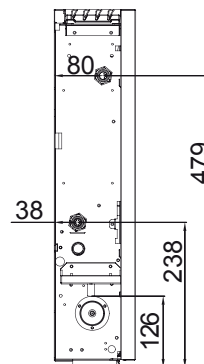

Aansluiting Rechts

Alleen beschikbaar voor de witte uitvoeringen