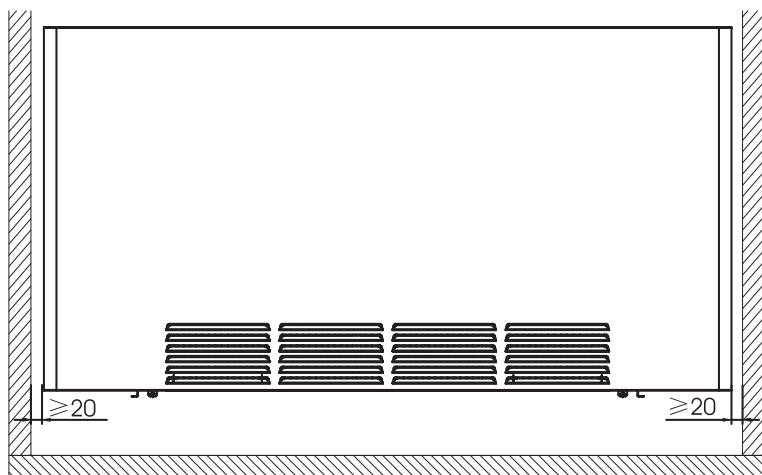

Positionering van de unit tegen de muur