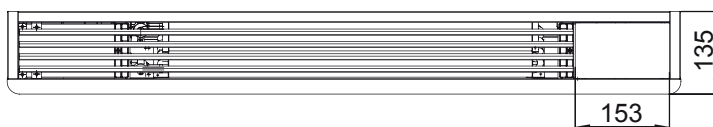

Aansluiting Rechts

Alleen beschikbaar voor de witte uitvoeringen