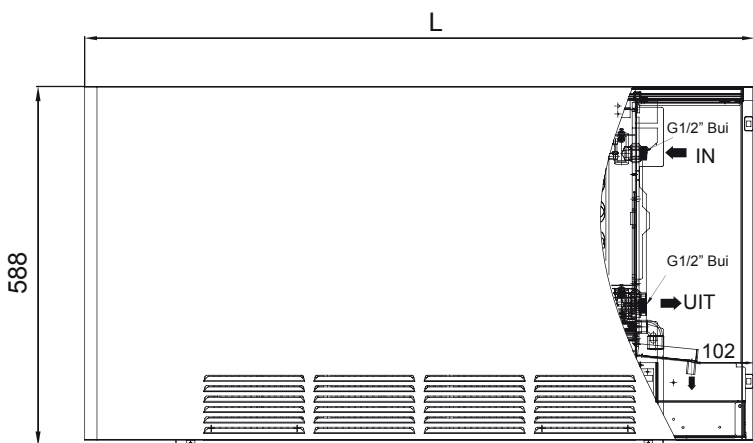

Aansluiting Rechts

Alleen beschikbaar voor de witte uitvoeringen