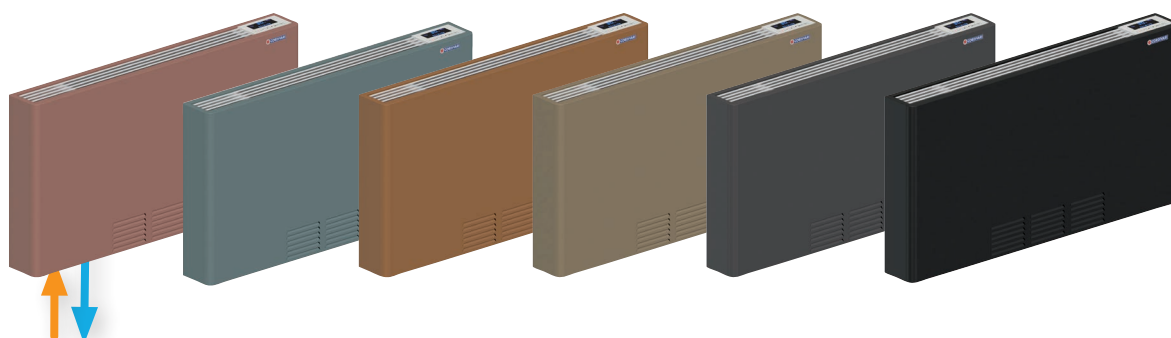

KENMERKEN

- Hoge thermische afgifte
- Zeer laag geluidsniveau
- Efficiënt verwarmen en/of koelen
- Toepasbaar voor LTV systemen
- Modulerende energiezuinige EC-ventilator
- Breed assortiment:
 - Standaard kleur wit RAL9016, leverbaar in 6 metaalkleuren
 - 1 hoogtemaat: 588 mm
 - 4 lengtematen: 694, 894, 1094 of 1294 mm
 - Diversen capaciteiten
- Duidelijke touchscreen bediening
- Elektronische auto functie t.b.v. de ventilator regeling
- Condensopvang met antidruipisolatie
- Eenvoudig te monteren
- Polypropyleen eenvoudig te reinigen stoffilter
- 3-weg klep (by-pass regeling, optioneel)
- IR afstandsbediening (optioneel)
- Snel voelbaar effect dankzij luchtverwarming - koeling

LUCCA LT Hybride wit RAL 9016

Standaard leverbaar met aansluiting links of aansluiting rechts,
In vele capaciteiten verkrijgbaar

LUCCA

LT HYBRIDE

Ventilator convector

LUCCA LT Hybride
Aansluiting links | Kleur: F33 Emerald sand

Trendy kleuren en vele **capaciteiten**

De LUCCA LT Hybride ventilatorconvector, heeft een uitgebreid programma en is in vele capaciteiten en kleuren verkrijgbaar. De witte uitvoeringen zijn leverbaar met een aansluiting links of rechts. De gekleurde uitvoeringen zijn alleen leverbaar met aansluiting links.

LUCCA LT Hybride werkt niet alleen snel en efficiënt maar heeft ook een slanke vorm en heeft een strak design. De LUCCA mag dus zeker gezien worden in iedere ruimte.

LUCCA LT Hybride 6 metaal kleuren:

Aansluiting links, in vele capaciteiten en kleuren verkrijgbaar