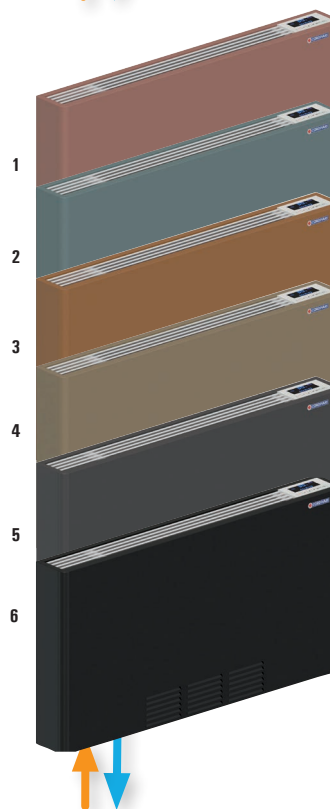

1. 1 F38 Sandstone
2. 2 F33 Emerald sand
3. 3 F31 Corten brown
4. 4 F25 Quartz dust
5. 5 F23 Sparkling grey
6. 6 F04 Graphite grey

OPTIONEEL:
Afstandbediening
(Foto boven)
3-wegklep
(Foto rechts)