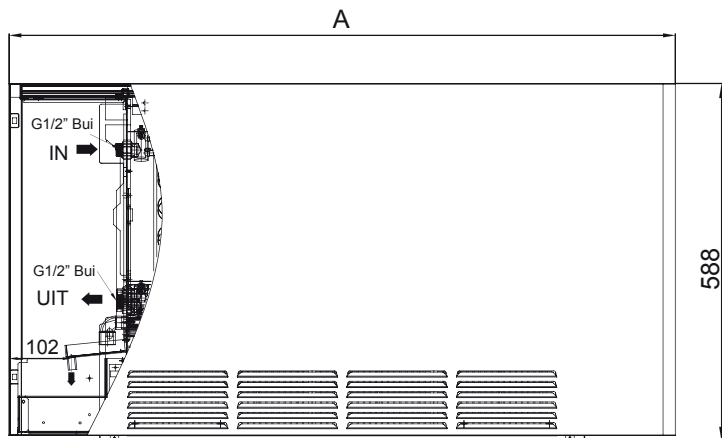

**VERWARMEN
& OF KOELEN**

Aansluiting links