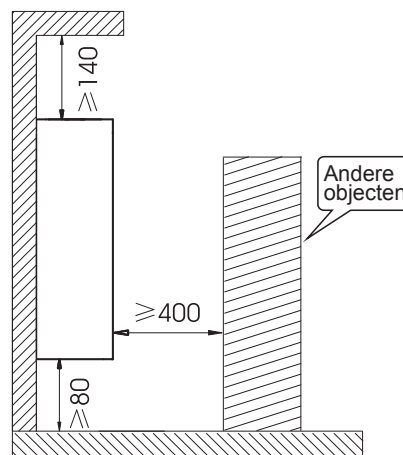

Aansluiting links

Aansluiting Rechts

Alleen beschikbaar voor de witte uitvoeringen

Positionering van de unit tegen de muur

De juiste radiator in EEN PAAR STAPPEN

Ga naar www.snelselect.nl, het handige selectieprogramma van DRL Products met het totaal overzicht van alle DRL radiatoren en accessoires, inclusief alle mogelijke kleuren, aansluitingen, afmetingen en bijbehorende prijzen. Maak hiermee eenvoudig de gewenste selectie van jouw badkamer- of keukenradiator in een paar klikken: