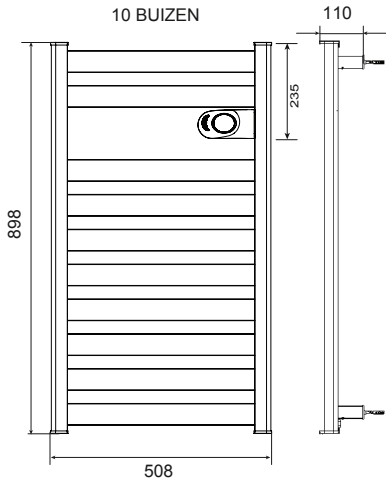

Programma's

FUNCTIES

Aan/Uit

Open raam
detectie

Kinderslot

7 BUIZEN

10 BUIZEN

EcoDesign thermostaat