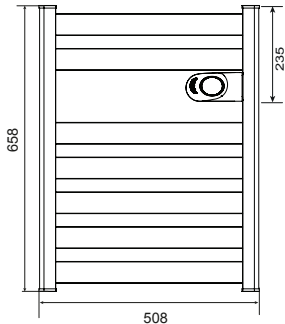

Programma's

FUNCTIES

Aan/Uit

Open raam
detectie

Kinderslot

7 BUIZEN

10 BUIZEN

EcoDesign thermostaat