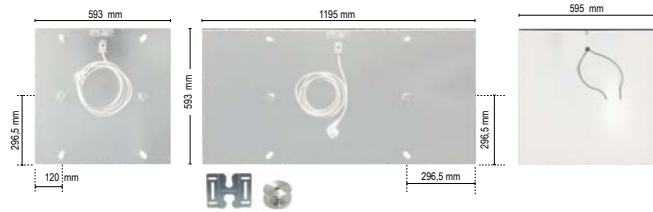

DRL E-COMFORT | INFRAROOPPANEEL STAAL ST- ALUMINIUM AL WAND - PLAFOND

DRL ART.NR.	OMSCHRIJVING	KLEUR	LENGTE L (mm)	BREEDTE B (mm)	DIEPTE D (mm)	VERMOGEN (Watt)	GEWICHT (kg)	MONTAGE
226201	DRL E-Comfort Infraroodpaneel ST | STAAL 593x593 - 400W-RAL 9016		593	593	20	400	8	Wand/Plafond
226202	DRL E-Comfort Infraroodpaneel ST | STAAL 593x1195 - 800W-RAL 9016		593	1195	20	800	16	Wand/Plafond
226211	DRL E-Comfort Infraroodpaneel AL | ALUMINIUM 595x595 - 420W-RAL 9016		595	595	20	420	2,2	Plafond
226222	DRL E-Comfort Draadloze klokthermostaat		Optioneel acc. DRL E-Comfort Infraroodpaneel ST - AL					Wand
226223	DRL E-Comfort Draadloze ontvanger		Optioneel acc. DRL E-Comfort Infraroodpaneel ST - AL					Wand/Plafond
226224	DRL E-Comfort Draadloze ontvanger (plug-in module)		Optioneel acc. DRL E-Comfort Infraroodpaneel ST - AL					Wand
226221	DRL E-Comfort TYDOM 1.0 Internet Controle Station		Optioneel acc. DRL E-Comfort Infraroodpaneel ST - AL					Wand

Infrarood paneel ST | STAAL: Easyfix Montage Systeem*
Wand, plafond onderbouw en plafond inbouw montage

Infrarood paneel AL | ALUMINIUM
Systeemplafond inbouw (raster) montage

Infraroodpaneel ST | STAAL

Wand, plafond onderbouw en plafond inbouw montage (raster systeemplafond) (DRL Art.nr. 226201) 593 x 593 mm | 400 Watt

Infraroodpaneel ST | STAAL

Wand, plafond onderbouw en plafond inbouw montage (raster systeemplafond) (DRL Art.nr. 226202) 593 x 1195 mm | 800 Watt

Infraroodpaneel AL | ALUMINIUM

Systeemplafond inbouw (raster) montage (DRL Art.nr. 226211) 595 x 595 mm | 420 Watt

*OPTIONELE BESTURINGS ACCESSOIRES:

E-COMFORT Draadloze klokthermostaat (DRL Art.nr. 226222):

Programmeerbaar per uur of per half uur, 7 dagen van de week, afzonderlijk instelbaar met 3 temperatuur niveaus.

Voorzien van een aan-uit of PI-regeling (Proportionele Integrale Regeling).

1 E-Comfort draadloze klokthermostaat kan 1-16 ontvangers aansturen. (Batterijvoeding)

E-COMFORT Draadloze ontvanger (DRL Art.nr. 226223):

Draadloze ontvanger met led indicatie voor aan-uit of PI regeling. Schakelvermogen 16A (3520 W) Beschermklasse IP 44

E-COMFORT Draadloze ontvanger (plug-in module) (DRL Art.nr. 226224):

Draadloze ontvanger met led indicatie voor aan-uit of PI regeling. Schakelvermogen 10A (2200 W) Beschermklasse IP 20

E-COMFORT TYDOM 1.0 Internet controle station (DRL Art.nr. 226221):

Maakt het mogelijk met gebruik van een smartphone de panelen op afstand te besturen. Netvoeding 230 Volt

E-Comfort

- Diepte gemonteerd:
- Opwarmtijd:
- Voeding:
- IP Isolatieklasse:
- Opp. temperatuur:
- Montage:

• Montage systeem:

• Materiaal

- Achterzijde:
- Snoer:

• Plaatsing:

- Garantie:
- SnelSelect:

Infrarood paneel ST

STAAL 593x593 mm

44 mm
ca 10 minuten 10°C > 100°C
230V
IP 44 klasse I
Tussen 90°C-100°C
Wand, plafond onderbouw en plafond inbouw montage (raster systeemplafond)
Easyfix Montagesysteem: 2 ophangpunten en 2 beugels. Fixatie van het paneel d.m.v. 4 stelpunten.
Staal, RAL 9016
UV-bestendig gepoedercoat
Voor een optimale afgifte is de oppervlakte van het paneel voorzien van een structuurlak
Met thermische isolatie
3 meter pvc kabel 3 aderig, + stekker met randaarde

Conform de eisen die worden beschreven in de NEN 1010. De elektrische panelen mogen niet in aanraking komen met (spat)water, zeepresten of overmatige dampontwikkeling.
2 jaar fabrieksgarantie
Met www.snelselect.nl kunt u snel en eenvoudig selecties maken, calculeren en bestelinformatie genereren voor uw groothandel

Infrarood paneel ST

STAAL 593 x 1195 mm

44 mm
ca 10 minuten 10°C > 100°C
230V
IP 44 klasse I
Tussen 90°C-100°C
Wand, plafond onderbouw en plafond inbouw montage (raster systeemplafond)
Easyfix Montagesysteem: 2 ophangpunten en 2 beugels. Fixatie van het paneel d.m.v. 4 stelpunten.
Staal, RAL 9016
UV-bestendig gepoedercoat
Met thermische isolatie
3 meter pvc kabel 3 aderig, + stekker met randaarde

Infrarood paneel AL