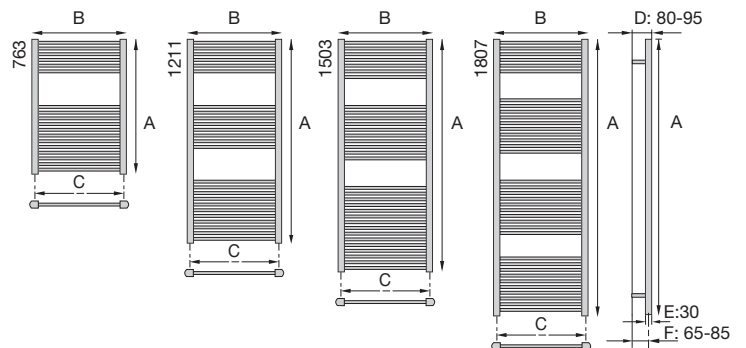

DRL LISA RECHT 4 X 1/2"