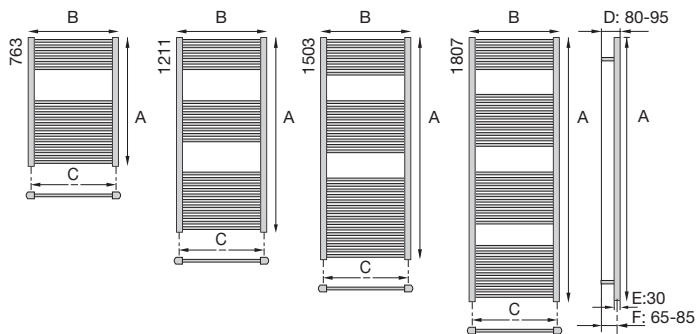

DRL LISA 4X1/2" MAT ZWART

BADKAMER RADIATOREN

DRL ART.NR.	OMSCHRIJVING	AANTAL BUIZEN	HOOGTE A (MM)	BREEDTE B (MM)	H.O.H C (MM)	DIEPTE D (MM)	DIEPTE E (MM)	DIEPTE F (MM)	GEWICHT (KG)	INHOUD (L)	VERMOGEN WATT/EL75/65/20
172750	Lisa recht 763x500 4x1/2" mat zwart	14	763	500	450	80-95	30	65-85	6,0	4,0	306
172760	Lisa recht 763x600 4x1/2" mat zwart	14	763	600	550	80-95	30	65-85	6,9	4,6	355
173250	Lisa recht 1211x500 4x1/2" mat zwart	23	1211	500	450	80-95	30	65-85	8,9	6,0	535
173260	Lisa recht 1211x600 4x1/2" mat zwart	23	1211	600	550	80-95	30	65-85	10,2	6,9	627
173550	Lisa recht 1503x500 4x1/2" mat zwart	30	1503	500	450	80-95	30	65-85	11,1	7,5	672
173560	Lisa recht 1503x600 4x1/2" mat zwart	30	1503	600	550	80-95	30	65-85	12,7	8,6	801
173850	Lisa recht 1807x500 4X1/2" mat zwart	35	1807	500	450	80-95	30	65-85	13,6	9,2	831
173860	Lisa recht 1807x600 4X1/2" mat zwart	35	1807	600	550	80-95	30	65-85	15,6	10,6	971

Plaats DRL stromingsbuis:
bij aansluiting 15 en 16

(Zie BADKAMER radiatoren
ACCESSOIRES: Stromingsbuizen
Gelijktijdig bestellen en monteren