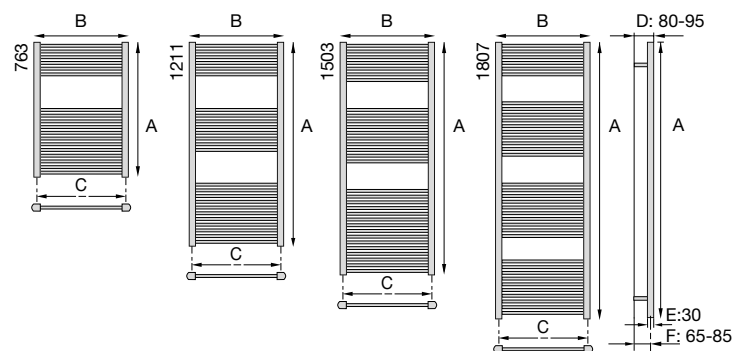

Plaats DRL stromingsbuis;
bij aansluiting 15 en 16