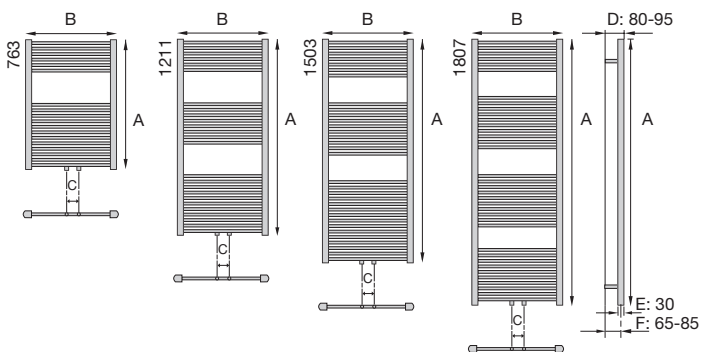

LEGENDA

- aanvoer
- retour
- aansluitcode