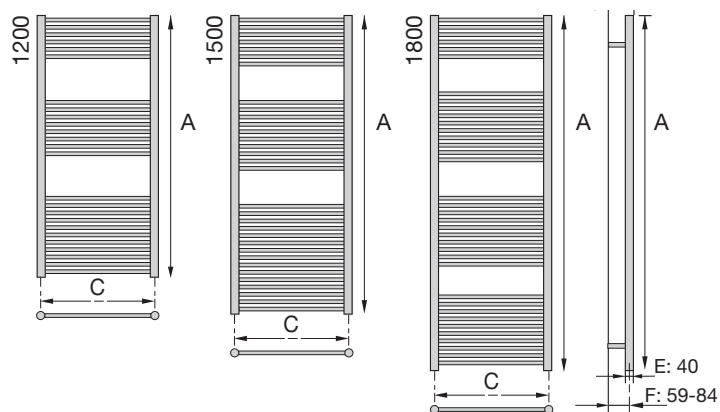

Plaats DRL stromingsbuis:
bij aansluiting 15 en 16

(Zie BADKAMER radiatoren
ACCESSOIRES: Stromingsbuizen
Gelijktijdig bestellen en monteren)

1. LEGENDA
2. aanvoer
   - retour
   - stromingsbuis
   - aansluitcode