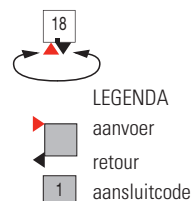

DRL LISA COMPACT 50 MM

DRL ART.NR.	OMSCHRIJVING	AANTAL BUIZEN	HOOGTE A (MM)	BREEDTE B (MM)	H.O.H C (MM)	DIEPTE D (MM)	DIEPTE E (MM)	DIEPTE F (MM)	GEWICHT (KG)	INHOUD (L)	VERMOGEN WATT/EL75/65/20
170740C	LISA Compact 763x400	14	763	400	50	80-95	30	65-85	5,1	3,4	257
170750C	LISA Compact 763x500	14	763	500	50	80-95	30	65-85	6,0	4,0	306
170760C	LISA Compact 763x600	14	763	600	50	80-95	30	65-85	6,9	4,6	355
171240C	LISA Compact 1190x400	23	1211	400	50	80-95	30	65-85	7,6	5,1	418
171250C	LISA Compact 1190x500	23	1211	500	50	80-95	30	65-85	8,9	6,0	535
171260C	LISA Compact 1190x600	23	1211	600	50	80-95	30	65-85	10,2	6,9	627
171540C	LISA Compact 1500x400	30	1503	400	50	80-95	30	65-85	9,4	6,3	549
171550C	LISA Compact 1500x500	30	1503	500	50	80-95	30	65-85	11,1	7,5	672
171560C	LISA Compact 1500x600	30	1503	600	50	80-95	30	65-85	12,7	8,6	801
171840C	LISA Compact 1800x400	35	1807	400	50	80-95	30	65-85	11,6	7,8	665
171850C	LISA Compact 1800x500	35	1807	500	50	80-95	30	65-85	13,6	9,2	831
171860C	LISA Compact 1800x600	35	1807	600	50	80-95	30	65-85	15,6	10,6	971

RAL + METAL
BEKIJK
KLEUREN
ACHTERIN

LISA COMPACT 50 MM

Drukfouten onder voorbehoud

DRL HANDDOEKBEUGEL/KNOP ELEGANCE - LISA

DRL ART.NR.	OMSCHRIJVING	KLEUR	CODE
905055	Handdoekbeugel t.b.v. radiator 500 Rech	Chroom	J01
905056	Handdoekbeugel t.b.v. radiator 600 Rech	Chroom	J01
905065	Handdoekbeugel t.b.v. radiator 500 Rech	Wit	J01
905066	Handdoekbeugel t.b.v. radiator 600 Rech	Wit	J01
905050	Handdoekknop set van 2 stuks Chroom WG!!!!	Chroom	J01
905060	Handdoekknop set van 2 stuks Wit	Wit	J01