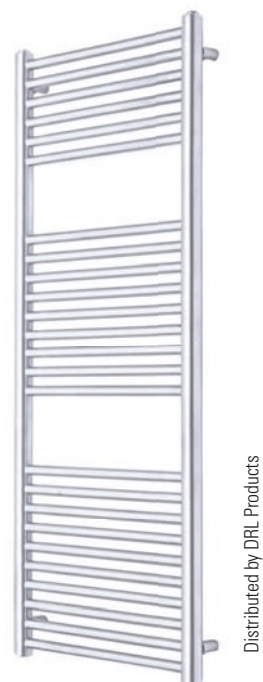

ELEGANCE RVS
GEPOLIJS
RECHT 4X 1/2"

Distributed by DRL_Products

- **Materiaal:** Verticale collectoren in RVS Geborsteld of Gepolijst Ø 40mm
  Horizontale verwarmingselementen RVS Geborsteld of Gepolijst Ø 21 mm.
- **Hoogte:** 1200, 1500 en 1800 mm.
- **Breedte:** 500 en 600 mm.
- **Dieptes:** D: 80-95 mm.
  E: 40 mm.
  F: 59-84 mm.
- **Aansluiting:** Onderzijde 2 x 1/2" binnendraad.
  Bovenzijde 2 x 1/2" binnendraad voor montage van ontluchter, blindstop of stromingsbuis.
- **Stromingsbuis:** Bij aansluiting 15 en 16 gelijktijdig bestellen en monteren.
  DRL BADKAMER radiatoren ACCESSOIRES RVS Geborsteld of RVS Gepolijst.
- **Kleur:** Zie tevens DRL BADKAMER radiatoren ACCESSOIRES
- **Kranensets:** Zie tevens DRL DESIGNKRANEN
- **Elektrisch:** De DRL BADKAMER radiatoren zijn in combinatie met DRL elektrische radiatorregelingen, ook als elektrische uitvoering leverbaar.
  Zie tevens DRL DESIGN radiator regelingen
- **Levertijd:** Mits op voorraad, maximaal 10 werkdagen.
- **Garantie:** 5 jaar fabrieksgarantie op RVS finish en lekdichtheid.
- **SnelSelect:** Via het internet snel, eenvoudig en foutloos selecteren.
  U kunt het SnelSelect-programma gebruiken via www.snelselect.nl