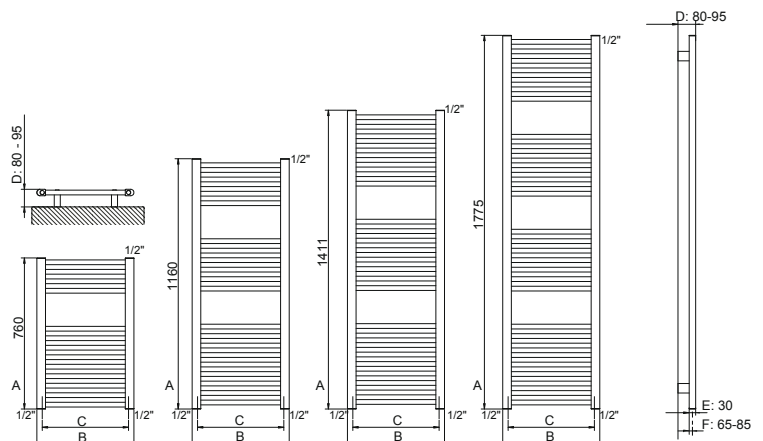

LEGENDA

- aanvoer
- retour
- stromingsbuis
- aansluitcode