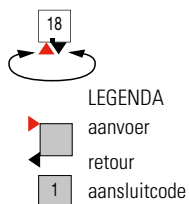

DRL DESIGN **BADKAMER** RADIATOREN

Het model DRL LISA RECHT COMPACT Mat Zwart is in 8 modellen leverbaar. Er zijn 4 hoogtes en 2 breedte maten. Het aantal ronde buizen per radiator is respectievelijk 14, 23, 30 en 35. De diameter van deze buizen is Ø 22 mm. De LISA RECHT COMPACT Mat Zwart, is geschikt voor verticale toepassing.

Materiaal:	Verticale collectoren uitgevoerd in gecoat carbonstaal (D-profiel 30x40mm). Horizontale verwarmingselementen in gecoat carbonstaal Ø 22 mm.
Hoogte:	763, 1211, 1503 en 1800 mm.
Breedte:	500 en 600 mm.
Dieptes:	D: 80-95 mm. E: 30 mm. F: 65-85 mm.
Aansluiting:	Onderzijde 2 x ½" binnendraad midden-onder h.o.h. 50 mm. Bovenzijde 2 x ½" binnendraad voor montage van een ontlufter of blindstop.
Kleur:	Mat Zwart
Accessoires:	Zie tevens DRL BADKAMER radiatoren ACCESSOIRES
Kranensets:	Zie tevens DRL DESIGNKRANEN.
Levertijd:	Mits op voorraad, maximaal 10 werkdagen.
Garantie:	5 jaar fabrieksgarantie op lak en lekdichtheid.

DRL LISA RECHT COMPACT 50mm MAT ZWART

Bijbehorende koppelingset 14/2, 16/2 of 15 mm met
Mat Zwarte rozetten, apart te bestellen.