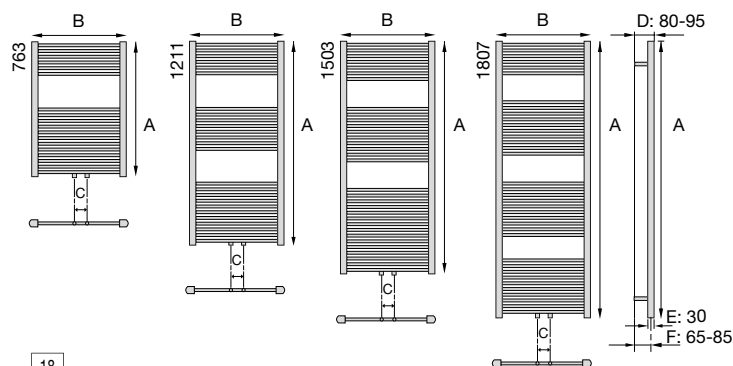

DRL DESIGN **BADKAMER** RADIATOREN

Het model DRL LISA RECHT COMPACT Mat Zwart is in 8 modellen leverbaar. Er zijn 4 hoogtes en 2 breedte maten. Het aantal ronde buizen per radiator is respectievelijk 14, 23, 30 en 35. De diameter van deze buizen is Ø 22 mm. De LISA RECHT COMPACT Mat Zwart, is geschikt voor verticale toepassing.

Materiaal:	Verticale collectoren uitgevoerd in gecoat carbonstaal (D-profiel 30x40mm). Horizontale verwarmingselementen in gecoat carbonstaal Ø 22 mm.
Hoogte:	763, 1211, 1503 en 1800 mm.
Breedte:	500 en 600 mm.
Dieptes:	D: 80-95 mm. E: 30 mm. F: 65-85 mm.
Aansluiting:	Onderzijde 2 x ½" binnendraad midden-onder h.o.h. 50 mm. Bovenzijde 2 x ½" binnendraad voor montage van een ontlufter of blindstop.
Kleur:	Mat Zwart
Accessoires:	Zie tevens DRL BADKAMER radiatoren ACCESSOIRES
Kranensets:	Zie tevens DRL DESIGNKRANEN.
Levertijd:	Mits op voorraad, maximaal 10 werkdagen.
Garantie:	5 jaar fabrieksgarantie op lak en lekdichtheid.

DRL LISA RECHT COMPACT 50mm MAT ZWART

Bijbehorende koppelingset 14/2, 16/2 of 15 mm met
Mat Zwarte rozetten, apart te bestellen.