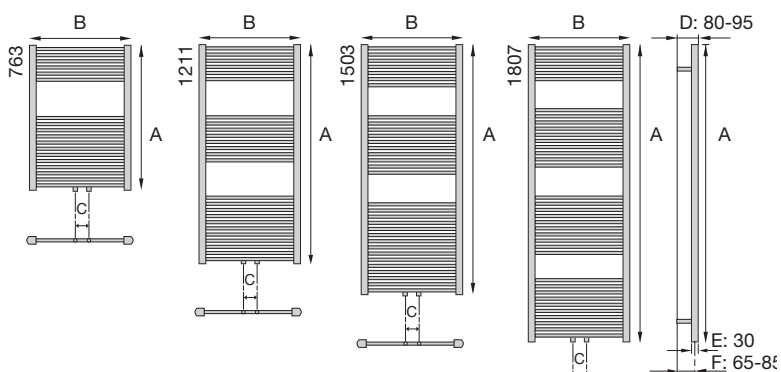

DRL LISA COMPACT 50 MM

DRL ART.NR.	OMSCHRIJVING	AANTAL BUIZEN	HOOGTE A (MM)	BREEDTE B (MM)	H.O.H C (MM)	DIEPTE D (MM)	DIEPTE E (MM)	DIEPTE F (MM)	GEWICHT (KG)	INHOUD (L)	VERMOGEN WATT/EL75/65/20
170740C	LISA Compact 763x400	14	763	400	50	80-95	30	65-85	5,1	3,4	257
170750C	LISA Compact 763x500	14	763	500	50	80-95	30	65-85	6,0	4,0	306
170760C	LISA Compact 763x600	14	763	600	50	80-95	30	65-85	6,9	4,6	355
171240C	LISA Compact 1190x400	23	1211	400	50	80-95	30	65-85	7,6	5,1	418
171250C	LISA Compact 1190x500	23	1211	500	50	80-95	30	65-85	8,9	6,0	535
171260C	LISA Compact 1190x600	23	1211	600	50	80-95	30	65-85	10,2	6,9	627
171540C	LISA Compact 1500x400	30	1503	400	50	80-95	30	65-85	9,4	6,3	549
171550C	LISA Compact 1500x500	30	1503	500	50	80-95	30	65-85	11,1	7,5	672
171560C	LISA Compact 1500x600	30	1503	600	50	80-95	30	65-85	12,7	8,6	801
171840C	LISA Compact 1800x400	35	1807	400	50	80-95	30	65-85	11,6	7,8	665
171850C	LISA Compact 1800x500	35	1807	500	50	80-95	30	65-85	13,6	9,2	831
171860C	LISA Compact 1800x600	35	1807	600	50	80-95	30	65-85	15,6	10,6	971

RAL + METAL
BEKIJK
KLEUREN
ACHTERIN

LISA COMPACT 50 MM

Drukfouten onder voorbehoud

DRL HANDDOEKBEUGEL/KNOP ELEGANCE - LISA

DRL ART.NR.	OMSCHRIJVING	KLEUR	CODE
905055	Handdoekbeugel t.b.v. radiator 500 Rech	Chroom	J01
905056	Handdoekbeugel t.b.v. radiator 600 Rech	Chroom	J01
905065	Handdoekbeugel t.b.v. radiator 500 Rech	Wit	J01
905066	Handdoekbeugel t.b.v. radiator 600 Rech	Wit	J01
905050	Handdoekknop set van 2 stuks Chroom WG!!!!	Chroom	J01
905060	Handdoekknop set van 2 stuks Wit	Wit	J01

- Materiaal: Verticale collectoren uitgevoerd in gecoat carbonstaal (D-profiel 30x40mm). Horizontale verwarmingselementen in gecoat carbonstaal Ø 22 mm.
- Hoogte: 763, 1190, 1503 en 1800 mm.
- Breedte: 400, 500 en 600 mm.
- Dieptes: D: 80-95 mm.
  E: 30 mm.
  F: 65-85 mm.
- Aansluiting: Onderzijde 2 x 1/2" binnendraad midden-onder h.o.h. 50 mm.
  Bovenzijde 2 x 1/2" binnendraad voor montage van ontluchter of blindstop.
- Kleur: Standaardkleur RAL 9016. Tevens leverbaar in alle RAL-, en metaal kleuren en Pergamon tegen een meerprijs. Bekijk de DRL DESIGN COLORS kleurenkaarten achterin. Zie tevens DRL BADKAMER radiatoren ACCESSOIRES
- Accessoires: Zie tevens DRL DESIGNKRANEN
- Kranensets: Mits op voorraad, maximaal 10 werkdagen.
- Levertijd: 5 jaar fabrieksgarantie op lak en lektheid
- Garantie: Via het internet snel, eenvoudig en foutloos selecteren.
- SnelSelect: U kunt het SnelSelect-programma gebruiken via www.snelselect.nl