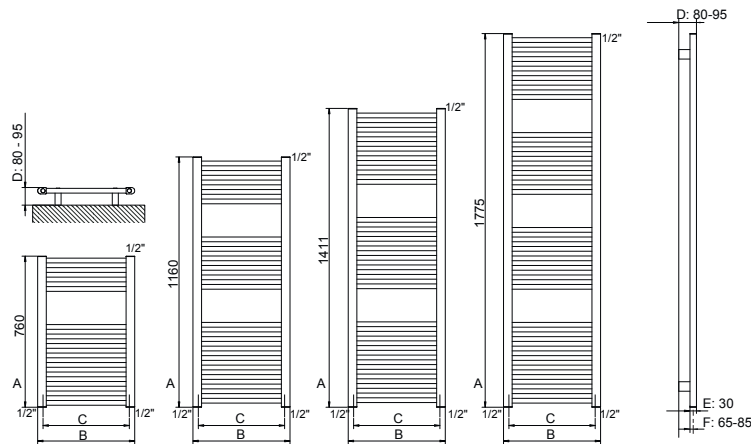

DRL LISA CHROOM 4X1/2"

BADKAMER RADIATOREN

DRL ART.NR.	OMSCHRIJVING	AANTAL BUIZEN	HOOGTE A (MM)	BREEDTE B (MM)	H.O.H C (MM)	DIEPTE D (MM)	DIEPTE E (MM)	DIEPTE F (MM)	GEWICHT (KG)	INHOUD (L)	VERMOGEN WATT/EL75/65/20
172075	Lisa Rech Chrom 760x500 4x1/2"	15	760	500	450	80-95	30	65-85	6,0	4,0	254
172076	Lisa Rech Chrom 760x600 4x1/2"	15	760	600	550	80-95	30	65-85	6,9	4,6	296
172115	Lisa Rech Chrom 1160x500 4x1/2"	22	1160	500	450	80-95	30	65-85	8,9	6,0	362
172116	Lisa Rech Chrom 1160x600 4x1/2"	22	1160	600	550	80-95	30	65-85	10,2	6,9	426
172145	Lisa Rech Chrom 1411x500 4x1/2"	28	1411	500	450	80-95	30	65-85	11,1	7,5	436
172146	Lisa Rech Chrom 1411x600 4x1/2"	28	1411	600	550	80-95	30	65-85	12,7	8,6	513
172175	Lisa Rech Chrom 1775x500 4x1/2"	34	1775	500	450	80-95	30	65-85	13,6	9,2	553
172176	Lisa Rech Chrom 1775x600 4x1/2"	34	1775	600	550	80-95	30	65-85	15,6	10,6	649

Plaats DRL stromingsbuis:
bij aansluiting 15 en 16

(Zie BADKAMER radiatoren
ACCESSOIRES: Stromingsbuizen
Gelijktijdig bestellen en monteren

aansluitcode