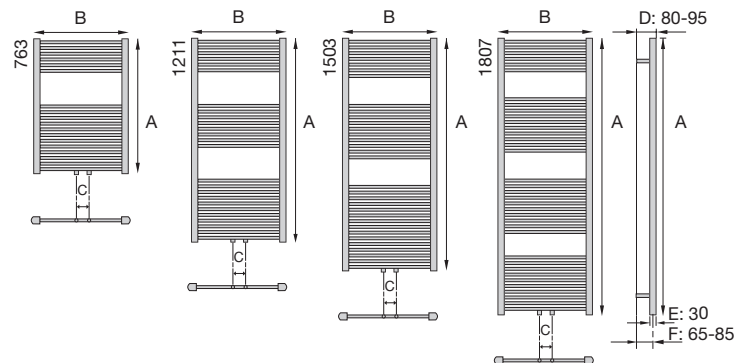

DRL LISA RECHT COMPACT 50MM