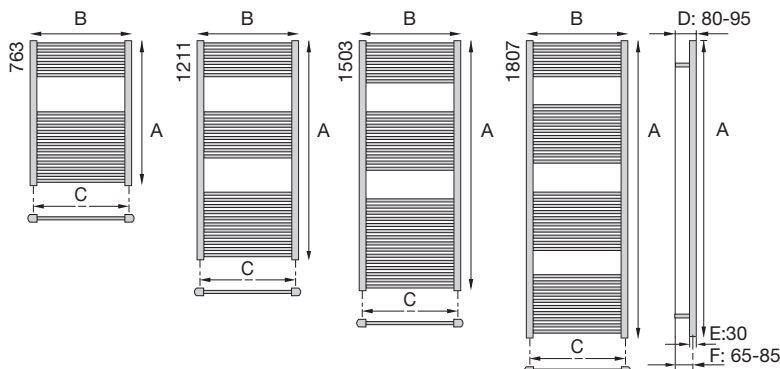

DRL ART.NR.	OMSCHRIJVING	AANTAL BUIZEN	HOOGTE A (MM)	BREEDTE B (MM)	H.O.H C (MM)	DIEPTE D (MM)	DIEPTE E (MM)	DIEPTE F (MM)	GEWICHT (KG)	INHOUD (L)	VERMOGEN WATT/EL75/65/20
170740	LISA 763x400 4x1/2	14	763	400	350	80-95	30	65-85	5,1	3,4	257
170750	LISA 763x500 4x1/2	14	763	500	450	80-95	30	65-85	6,0	4,0	306
170760	LISA 763x600 4x1/2	14	763	600	550	80-95	30	65-85	6,9	4,6	355
171240	LISA 1190x400 4x1/2	23	1211	400	350	80-95	30	65-85	7,6	5,1	418
171250	LISA 1190x500 4x1/2	23	1211	500	450	80-95	30	65-85	8,9	6,0	535
171260	LISA 1190x600 4x1/2	23	1211	600	550	80-95	30	65-85	10,2	6,9	627
171540	LISA 1500x400 4x1/2	30	1503	400	350	80-95	30	65-85	9,4	6,3	549
171550	LISA 1500x500 4x1/2	30	1503	500	450	80-95	30	65-85	11,1	7,5	672
171560	LISA 1500x600 4x1/2	30	1503	600	550	80-95	30	65-85	12,7	8,6	801
171840	LISA 1800x400 4x1/2	35	1807	400	350	80-95	30	65-85	11,6	7,8	665
171850	LISA 1800x500 4X1/2	35	1807	500	450	80-95	30	65-85	13,6	9,2	831
171860	LISA 1800x600 4X1/2	35	1807	600	550	80-95	30	65-85	15,6	10,6	971

RAL + METAL

KLEUREN ACHTERIN

Plaats DRL stromingsbuis:
bij aansluiting 15 en 16