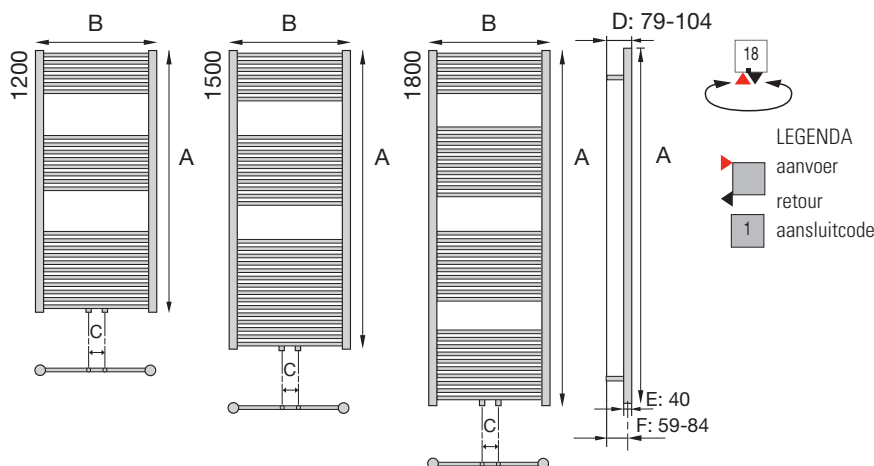

ELEGANCE RVS
GEPOLIJS
RECHT COMPACT 50 MM

- Material: Verticale collectoren in RVS Geborsteld of Gepolijst Ø 40mm
  Horizontale verwarmingselementen RVS Geborsteld of Gepolijst Ø 21 mm.
- Hoogte: 1200, 1500 en 1800 mm.
- Breedte: 500 en 600 mm.
- Dieptes: D: 80-95 mm.
  E: 40 mm.
  F: 59-84 mm.
- Aansluiting: Onderzijde 2 x 1/2" binnendraad midden-onder h.o.h. 50 mm.
  Bovenzijde 2 x 1/2" binnendraad voor montage van een ontluister of blindstop.

- Kleur: RVS Geborsteld of RVS Gepolijst.
- Accessoires: Zie tevens DRL BADKAMER radiatoren ACCESSOIRES
- Kranensets: Zie tevens DRL DESIGNKRANEN
- Elektrisch: De DRL BADKAMER radiatoren zijn in combinatie met DRL elektrische radiatorregelingen, ook als elektrische uitvoering leverbaar.
  Zie tevens DRL DESIGN radiator regelingen
  Mits op voorraad, maximaal 10 werkdagen.
- Levertijd: 5 jaar fabrieksgarantie op RVS finish en lekdichtheid.
- Garantie: Via het internet snel, eenvoudig en foutloos selecteren.
- SnelSelect: U kunt het SnelSelect-programma gebruiken via www.snelselect.nl