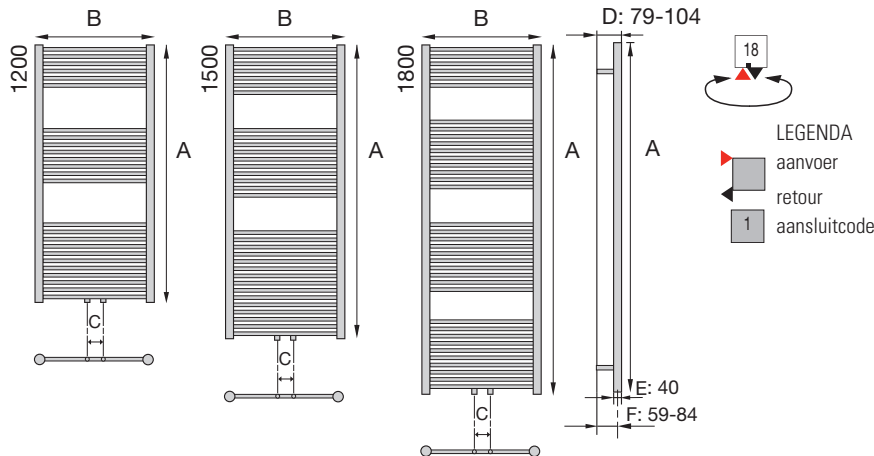

DRL ELEGANCE RVS Geborsteld RECHT COMPACT 50 MM BADKAMER RADIATOREN

DRL ART.NR.	OMSCHRIJVING	AANTAL BUIZEN	HOOGTE A (mm)	BREEDTE B (mm)	H.O.H C (mm)	DIEPTE D (mm)	DIEPTE E (mm)	DIEPTE F (mm)	GEWICHT (kg)	INHOUD (l)	VERMOGEN Watt/EL75/65/20
151250C	Elegance RVS brushed 1200x500 Compact	25	1200	500	50	79-104	40	59-84	9,5	5,5	412
151260C	Elegance RVS brushed 1200x600 Compact	25	1200	600	50	79-104	40	59-84	10,9	6,2	480
151550C	Elegance RVS brushed 1500x500 Compact	32	1500	500	50	79-104	40	59-84	11,9	6,9	493
151560C	Elegance RVS brushed 1500x600 Compact	32	1500	600	50	79-104	40	59-84	13,9	7,8	581
151850C	Elegance RVS brushed 1800x500 Compact	36	1800	500	50	79-104	40	59-84	13,5	8,1	594
151860C	Elegance RVS brushed 1800x600 Compact	36	1800	600	50	79-104	40	59-84	15,5	9,1	668

ELEGANCE RVS
GEBORSTELD
RECHT COMPACT 50 MM

DRL ELEGANCE RVS Gepolijst RECHT COMPACT 50 MM

DRL ART.NR.	OMSCHRIJVING	AANTAL BUIZEN	HOOGTE A (mm)	BREEDTE B (mm)	H.O.H C (mm)	DIEPTE D (mm)	DIEPTE E (mm)	DIEPTE F (mm)	GEWICHT (kg)	INHOUD (l)	VERMOGEN Watt/EL75/65/20
161250C	Elegance RVS polished 1200x500 Compact	25	1200	500	50	79-104	40	59-84	9,5	5,5	412
161260C	Elegance RVS polished 1200x600 Compact	25	1200	600	50	79-104	40	59-84	10,9	6,2	480
161550C	Elegance RVS polished 1500x500 Compact	32	1500	500	50	79-104	40	59-84	11,9	6,9	493
161560C	Elegance RVS polished 1500x600 Compact	32	1500	600	50	79-104	40	59-84	13,9	7,8	581
161850C	Elegance RVS polished 1800x500 Compact	36	1800	500	50	79-104	40	59-84	13,5	8,1	594
161860C	Elegance RVS polished 1800x600 Compact	36	1800	600	50	79-104	40	59-84	15,5	9,1	668