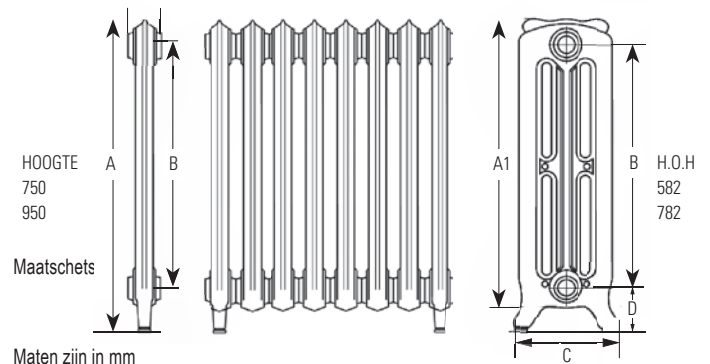

DRL FLOREAL 3 KOLOMS									
TYPE	A (mm)	A1 (mm)	B (mm)	C (mm)	D (mm)	E (mm)	Gewicht (kg)	Inhoud (l)	Afgifte Watt 75/65/20 p.e.l
FLOREAL 3/750 Middenlid	690	582	250	107	78	78	11,0	2,3	138
FLOREAL 3/750 Eindlid	750	582	250	107	78	78	12,5	2,3	138
FLOREAL 3/950 Middenlid	890	782	250	107	78	78	13,9	2,8	182
FLOREAL 3/950 Eindlid	950	782	250	107	78	78	15,4	2,8	182

LET OP! De genoemde maten en specificaties bij gietijzeren radiatoren zijn indicatief, hieraan kunnen geen rechten worden ontleend. Op uw verzoek kunnen wij na ontvangst van de order en assemblage de werkelijke maatvoeringen aan U doorgeven.

- Hoogte: 750 en 950 mm.
- Lengte: Diversen lengte maten tussen 268 en 1295 mm.
- Aansluitset: Standaard met 4 aansluitingen 1/2" geleverd.
- Siliconenstop: Bij aansluitingen 5 t/m 8: gelijktijdig bestellen: (Art.nr. 900578)
- Pootjes: De uiteinden van de radiatoren zijn voorzien van aangegoten pootjes.
- Kleur: Standaardkleur in Old Grey.
- Afgifte: Afgiften in Watt bij 75/65/20 volgens EN442 (zie tabellen).

- Afpersdruk: 3 bar.
- Max. werkdruk: 2 bar.
- Kranensets: Zie tevens DRL KLASSIEKE KRANENSETS
- Levertijd: Mits op voorraad, maximaal 10 werkdagen.
- Garantie: 5 jaar fabrieksgarantie.
- SnelSelect: Via het internet snel, eenvoudig en foutloos selecteren. U kunt het SnelSelect-programma gebruiken via www.snelselect.nl