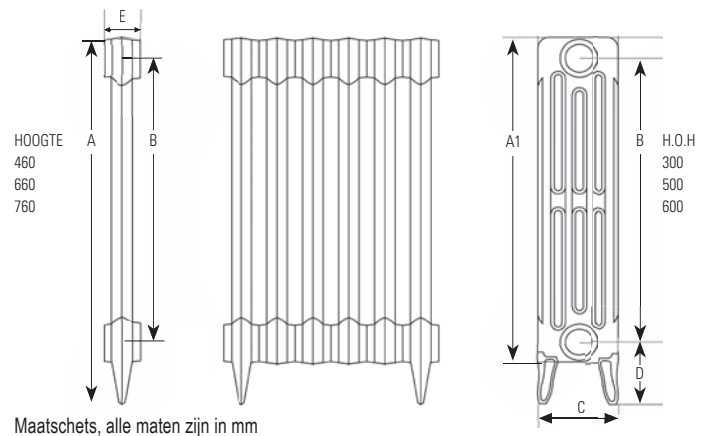

DRL DECO kranenset (Art.nr. 904001).
Bekijk ook de gehele serie DRL KLASSIEKE KRANENSETS

DRL VICTORY 4 KOLOMS

TYPE	A (mm)	A1 (mm)	B (mm)	C (mm)	D (mm)	E (mm)	Gewicht (kg)	Inhoud (l)	Afgifte Watt 75/65/20 p.e.l.
VICTORY 4/460 Middenlid	382	300	143	115	60	60	3,1	0,5	66
VICTORY 4/460 Eindlid	460	300	143	115	60	60	3,6	0,5	66
VICTORY 4/660 Middenlid	582	500	143	115	60	60	4,3	0,85	95
VICTORY 4/660 Eindlid	660	500	143	115	60	60	4,7	0,85	95
VICTORY 4/760 Middenlid	682	600	143	115	60	60	5,2	0,93	109
VICTORY 4/760 Eindlid	760	600	143	115	60	60	5,6	0,93	109

LET OP! De genoemde maten en specificaties bij gietijzeren radiatoren zijn indicatief, hieraan kunnen geen rechten worden ontleend. Op uw verzoek kunnen wij na ontvangst van de order en assemblage de werkelijke maatvoeringen aan U doorgeven.

- Hoogte: 460, 660 en 760 mm.
- Lengte: Diversen lengte maten tussen 336 en 1007 mm.
- Aansluitset: Standaard met 4 aansluitingen 1/2" geleverd.
- Siliconenstop: Bij aansluitingen 5 t/m 8: gelijktijdig bestellen: (Art.nr. 900578)
- Pootjes: De uiteinden van de radiatoren zijn voorzien van aangegoten pootjes.
- Kleur: Standaardkleur in Old Grey.
- Afgifte: Afgiften in Watt bij 75/65/20 volgens EN442 (zie tabellen).

- Afpersdruk: 3 bar.
- Max. werkdruk: 2 bar.
- Kranensets: Zie tevens DRL KLASSIEKE KRANENSETS
- Levertijd: Mits op voorraad, maximaal 10 werkdagen.
- Garantie: 5 jaar fabrieksgarantie.
- SnelSelect: Via het internet snel, eenvoudig en foutloos selecteren.
  U kunt het SnelSelect-programma gebruiken via www.snelselect.nl