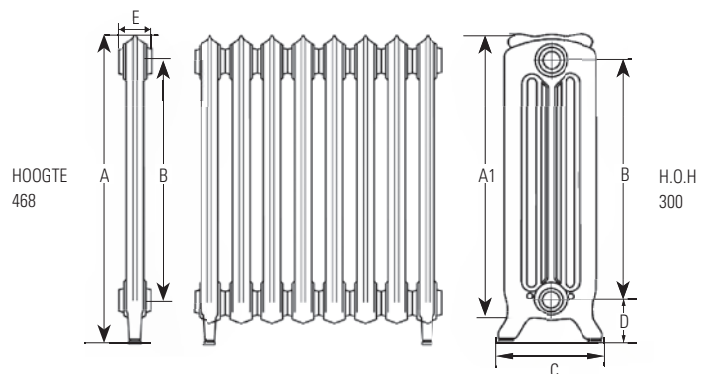

DRL FLAMBOYANT 3 KOLOMS

DRL FLAMBOYANT 3 KOLOMS

TYPE	A (mm)	A1 (mm)	B (mm)	C (mm)	D (mm)	E (mm)	Gewicht (kg)	Inhoud (l)	Afgifte Watt 75/65/20 p.el
FLAMBOYANT 3/468 Middenlid	420	300	225	107	78	8,5	2,3	100	
FLAMBOYANT 3/468 EINDlid	468	300	225	107	10,0	2,3	2,3	100