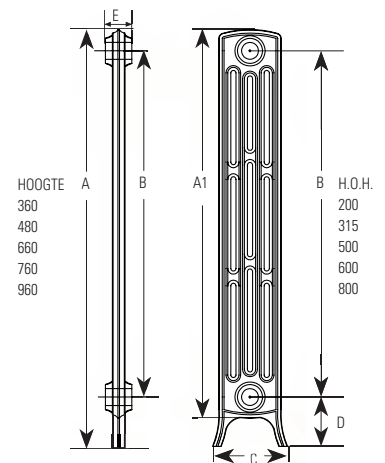

Maten zijn in mm