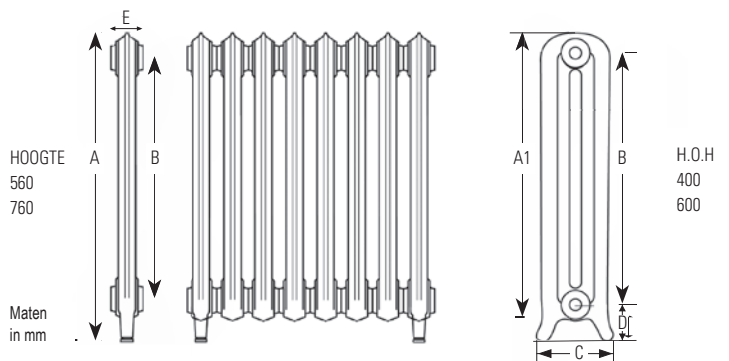

## DRL ROYALE 2 KOLOMS

DRL ROYALE 2 KOLOMS									
TYPE	A (mm)	A1 (mm)	B (mm)	C (mm)	D (mm)	E (mm)	GEWICHT (kg)	Inhoud (l)	Afgifte Watt 75/65/20 p.e.l
ROYALE 2/560 Middenlid		500	400	190	100	79	8,4	2	92
ROYALE 2/560 Eindlid	560		400	190	100	79	9,2	2	92
ROYALE 2/760 Middenlid		680	600	190	122	79	9,4	2,6	111
ROYALE 2/760 Tussenlid	760		600	190	122	79	10,3	2,6	111