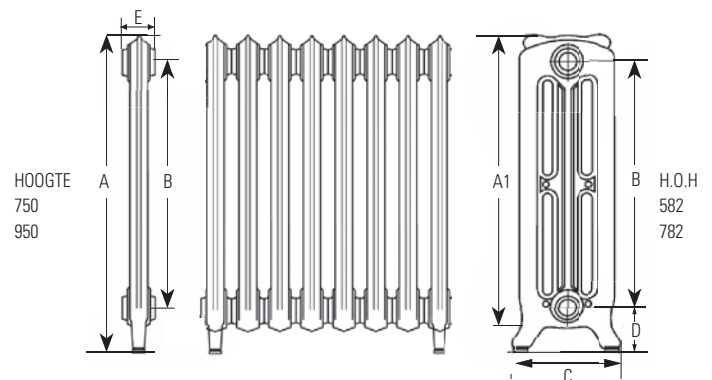

Maten zijn in mm