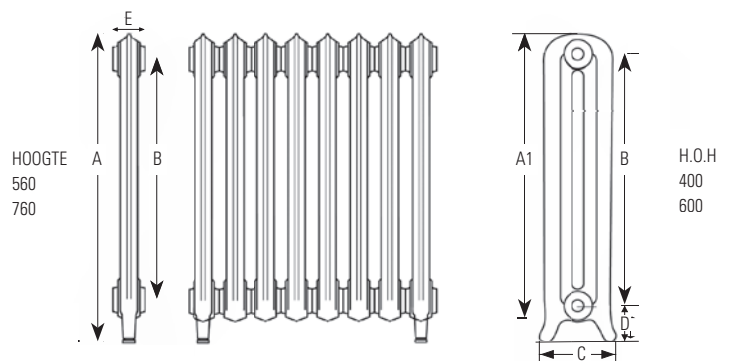

Maten zijn in mm

DRL ROYALE 2 KOLOMS									
TYPE	A (mm)	A1 (mm)	B (mm)	C (mm)	D (mm)	E (mm)	GEWICHT (kg)	Inhoud (l)	Afgifte Watt 75/65/20 p.el
ROYALE 2/560 Middenlid		500	400	190	100	79	8,4	2	92
ROYALE 2/560 Eindlid	560		400	190	100	79	9,2	2	92
ROYALE 2/760 Middenlid		680	600	190	122	79	9,4	2,6	111
ROYALE 2/760 Tussenlid	760		600	190	122	79	10,3	2,6	111