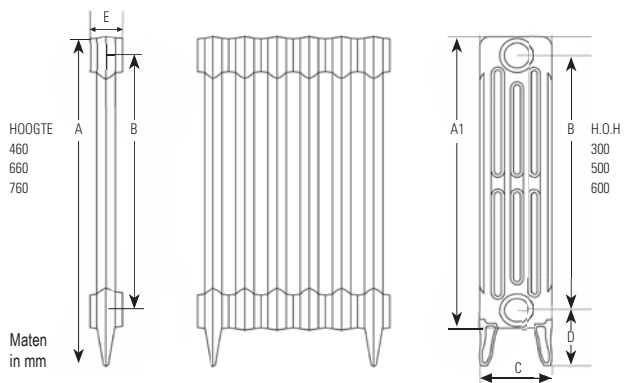

DRL VICTORY 4 KOLOMS

DRL VICTORY 4 KOLOMS									
TYPE	A (mm)	A1 (mm)	B (mm)	C (mm)	D (mm)	E (mm)	Gewicht (kg)	Inhoud (l)	Afgifte Watt 75/65/20 p.e.l.
VICTORY 4/460 Middenlid	382	300	143	115	60	60	3,1	0,5	66
VICTORY 4/460 Eindlid	460	300	143	115	60	60	3,6	0,5	66
VICTORY 4/660 Middenlid	582	500	143	115	60	60	4,3	0,85	95
VICTORY 4/660 Eindlid	660	500	143	115	60	60	4,7	0,85	95
VICTORY 4/760 Middenlid	682	600	143	115	60	60	5,2	0,93	109
VICTORY 4/760 Eindlid	760	600	143	115	60	60	5,6	0,93	109