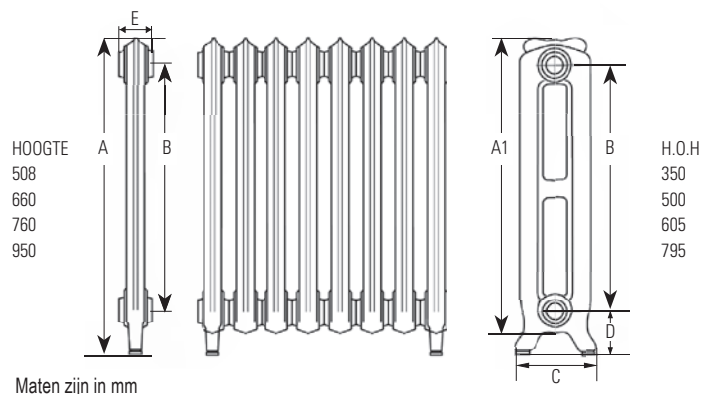

DECORATO 2 KOLOMS

In standaard uitvoering: Old Grey

DRL DECO kranenset (Art.nr. 904001).

Bekijk ook de gehele serie DRL KLASSIEKE KRANENSETS

DRL DECORATO 2 KOLOMS

TYPE	A (mm)	A1 (mm)	B (mm)	C (mm)	D (mm)	E (mm)	Gewicht (kg)	Inhoud (l)	Afgifte Watt 75/65/20 p.e.l
DECORATO 2/508 Middenlid	508	446	350	210	115	78	7,4	1,7	93
DECORATO 2/508 Eindlid			350	210	115	78	8,4	1,7	93
DECORATO 2/660 Middenlid		595	500	203	115	78	10,5	2,3	111
DECORATO 2/660 Eindlid	660		500	203	115	78	11,2	2,3	111
DECORATO 2/760 Middenlid		680	605	203	115	78	11,0	2,6	118
DECORATO 2/760 Eindlid	760		605	203	115	78	12,2	2,6	118
DECORATO 2/950 Middenlid		890	795	203	115	78	13,4	3,3	154
DECORATO 2/950 Eindlid	950		795	203	115	78	14,4	3,3	154

LET OP! De genoemde maten en specificaties bij gietijzeren radiatoren zijn indicatief, hieraan kunnen geen rechten worden ontleend. Op uw verzoek kunnen wij na ontvangst van de order en assemblage de werkelijke maatvoeringen aan U doorgeven.

- Hoogte: 508, 660, 760 en 950 mm.
- Lengte: Diversen lengte maten tussen 262 en 1263 mm.
- Aansluitset: Standaard met 4 aansluitingen 1/2" geleverd.
- Siliconenstop: Bij aansluitingen 5 t/m 8: gelijktijdig bestellen: (Art.nr. 900578)
- Pootjes: De uiteinden van de radiatoren zijn voorzien van aangegoten pootjes.
- Kleur: Standaardkleur in Old Grey.
- Afgifte: Afgiften in Watt bij 75/65/20 volgens EN442 (zie tabellen).

- Afpersdruk: 3 bar.
- Max. werkdruk: 2 bar.
- Kranensets: Zie tevens DRL KLASSIEKE KRANENSETS
- Levertijd: Mits op voorraad, maximaal 10 werkdagen.
- Garantie: 5 jaar fabrieksgarantie.
- SnelSelect: Via het internet snel, eenvoudig en foutloos selecteren. U kunt het SnelSelect-programma gebruiken via www.snelselect.nl