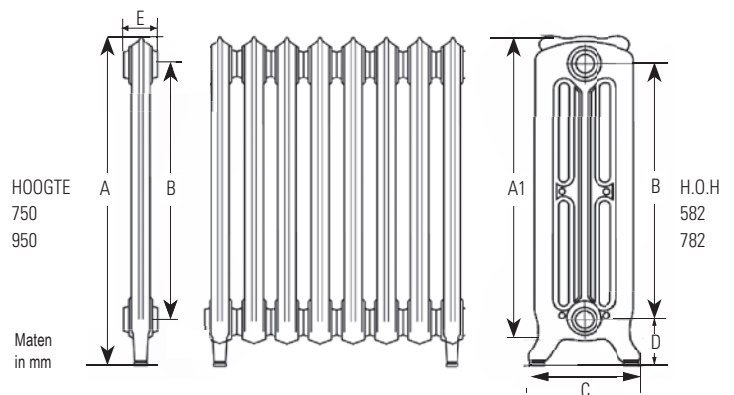

DRL RUSTICO 3 KOLOMS

DRL RUSTICO 3 KOLOMS

TYPE	A (mm)	A1 (mm)	B (mm)	C (mm)	D (mm)	E (mm)	Gewicht (kg)	Inhoud (l)	Afgifte Watt 75/65/20 p.el
RUSTICO 3/750 Middenlid	690	582	250	107	78	78	11,0	2,3	138
RUSTICO 3/750 Eindlid	750	582	250	107	78	78	12,5	2,3	138
RUSTICO 3/950 Middenlid	890	782	250	107	78	78	13,9	2,8	182
RUSTICO 3/950 middenlid	950	782	250	107	78	78	15,4	2,8	182