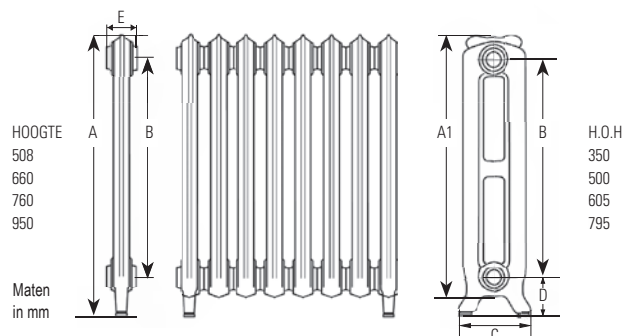

LEGENDA

- aanvoer
- retour
- aansluitcode
- siliconenstop

DRL DECORATO 2 KOLOMS

TYPE	A (mm)	A1 (mm)	B (mm)	C (mm)	D (mm)	E (mm)	Gewicht (kg)	Inhoud (l)	Afgifte Watt 75/65/20 p.el
DECORATO 2/508 Middenlid	508	446	350	210	115	78	7,4	1,7	93
DECORATO 2/508 Eindlid			350	210	115	78	8,4	1,7	93
DECORATO 2/660 Middenlid		595	500	203	115	78	10,5	2,3	111
DECORATO 2/660 Eindlid	660		500	203	115	78	11,2	2,3	111
DECORATO 2/760 Middenlid		680	605	203	115	78	11,0	2,6	118
DECORATO 2/760 Eindlid	760		605	203	115	78	12,2	2,6	118
DECORATO 2/950 Middenlid		890	795	203	115	78	13,4	3,3	154
DECORATO 2/950 Eindlid	950		795	203	115	78	14,4	3,3	154