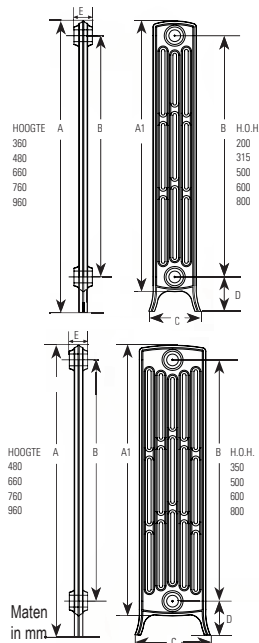

LEGENDA

- aanvoer
- retour
- aansluitcode
- siliconenstop

DRL COLONNINE 4 EN 6 KOLOMS

DRL COLONNINE 4 KOLOMS

TYPE	A (mm)	A1 (mm)	B (mm)	C (mm)	D (mm)	E (mm)	Gewicht (kg)	Inhoud (l)	Afgifte Watt 75/65/20 p.el
COLONNINE 4/360 Middenlid	295	200	144	112	60	2,4	0,60	46	
COLONNINE 4/360 Eindlid	360	200	144	112	60	2,5	0,60	46	
COLONNINE 4/480 Middenlid	415	315	144	112	60	3,5	0,70	62	
COLONNINE 4/480 Eindlid	480	315	144	112	60	4,0	0,70	62	
COLONNINE 4/660 Middenlid	600	500	144	112	60	5,4	0,85	93	
COLONNINE 4/660 Eindlid	660	500	144	112	60	5,8	0,85	93	
COLONNINE 4/760 Middenlid	700	600	144	112	60	6,38	0,97	103	
COLONNINE 4/760 Eindlid	760	600	144	112	60	6,78	0,97	103	
COLONNINE 4/960 Middenlid	899	800	144	112	60	7,72	1,10	132	
COLONNINE 4/960 Eindlid	960	800	144	112	60	8,12	1,10	132	

DRL COLONNINE 6 KOLOMS

TYPE	A (mm)	A1 (mm)	B (mm)	C (mm)	D (mm)	E (mm)	Gewicht (kg)	Inhoud (l)	Afgifte Watt 75/65/20 p.el
COLONNINE 6/480 MIDDENLID	425	350	223	104	60	6,06	0,85	94	
COLONNINE 6/480 EINDLID	480	350	223	104	60	6,48	0,85	94	
COLONNINE 6/660 MIDDENLID	600	500	223	104	60	7,92	1,20	128	
COLONNINE 6/660 EINLID	660	500	223	104	60	8,32	1,20	128	
COLONNINE 6/760 MIDDENLID	700	600	223	104	60	9,5	1,4	151	
COLONNINE 6/760 EINLID	760	600	223	104	60	9,7	1,4	151	
COLONNINE 6/960 MIDDENLID	899	800	223	104	60	13	1,6	197	
COLONNINE 6/960 EINLID	960	800	223	104	60	13,4	1,6	197