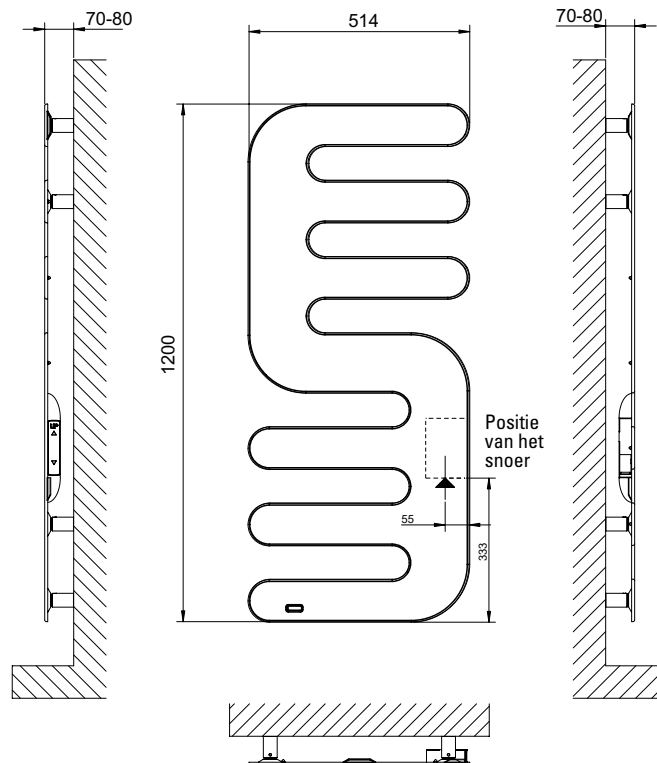

DRL ART.NR.	OMSCHRIJVING	KLEUR	HOOGTE H (mm)	BREEDTE B (mm)	DIEPTE D1*(mm)	DIEPTE D2*(mm)	VERMOGEN (Watt)	GEWICHT (kg)	RAL 9010 PRIJS €
302001	Hand Electric 1200x514 - 490 W-RAL 9010		1200	514	7	70-80	490	15,5	1207

^
KLEUREN
CORDIVARI

- **Materiaal:** Enkele verwarmingsplaat uitgevoerd in gelakt carbon staal met een dikte van 7 mm
- **Hoogte:** 1200 mm
- **Breedte:** 514 mm
- **Dieptes:** D1: Diepte radiator: 7 mm
D2: Afstand vanaf de muur tot voorkant radiator: 70-80
- **Vermogen:** 490 Watt
- **Netto gewicht:** 15,5 kg
- **Voeding:** 230 Volt
- **Snoer:** Lengte 1.20 meter met aangegoten schuko stekker
- **IP isolatieklasse:** IP 44 klasse II
- **Inhoud:** Water/glycol menseel
- **Montage set:** -Wandbeugels
-Pluggen en schroeven voor montage in volle steen of hollewand
-Gebruiksaanwijzing
-Montage mal