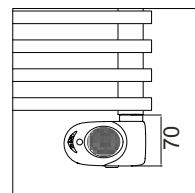

^
KLEUREN
CORDIVARI
Pag. 92-93

DRL GLORIA 22- Electric met digitale thermostaat

NIEUW

CORDIVARI
DESIGN

- Aantal buizen: 16, 23, 30 en 34
- Materiaal: Verticale collectoren uitgevoerd in gelakt staal \varnothing 30 mm. = Horizontale verwarmingselementen in gelakt staal \varnothing 22 mm
- Hoogte: 790, 1150, 1500 en 1750 mm
- Breedte: 430 en 580 mm
- Dieptes: D1: Diepte radiator: 52 mm
D2: Afstand vanaf de muur tot voorkant radiator: 101-114 mm
- Vermogen: 400, 700, 900 en 1200 Wwatt
- Netto gewicht: 10,17,22 en 25 kg
- Voeding: 230 Volt
- Snoer: Lengte 1.20 meter met aangegoten schuko stekker
- IP isolatieklasse: IP 44 klasse I
- Inhoud: Water/glycol mengsel
- Montage set: -Wandbeugels
-Pluggen en schroeven voor montage in volle steen of hollwand
-Gebruiksaanwijzing
-Montage mal