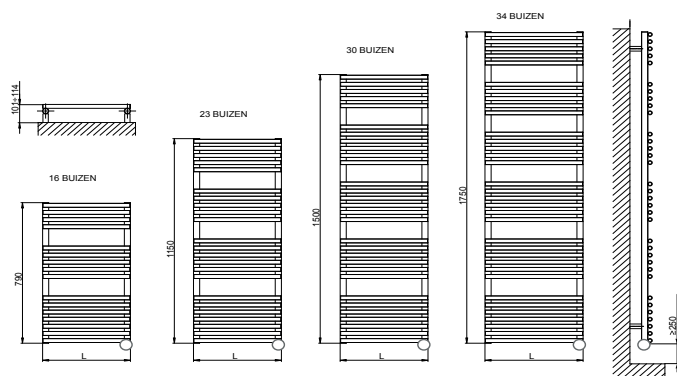

Prijzen bruto excl. BTW A05

DRL ART.NR.	OMSCHRIJVING	KLEUR	AANTAL BUIZEN	HOOGTE H (mm)	BREEDTE L (mm)	DIEPTE D1*(mm)	DIEPTE D2*(mm)	VERMOGEN (Watt)	GEWICHT (kg)	RAL 9010 PRIJS €
370630	Gloria 22 Electric 790x430 - 400 W-RAL 9010		16	790	430	52	101-114	400	10	479
370631	Gloria 22 Electric 1150x430 - 700 W-RAL 9010		23	1150	580	52	101-114	700	17	574
370632	Gloria 22 Electric 1500x580 - 900 W-RAL 9010		30	1500	580	52	101-114	900	22	638
370633	Gloria 22 Electric 1750x580 - 1200 W-RAL 9010		34	1750	580	52	101-114	1200	25	693

^
KLEUREN
CORDIVARI
Pag. 92-93

DRL GLORIA 22- Electric met digitale thermostaat

NIEUW

CORDIVARI
DESIGN

- Aantal buizen: 16, 23, 30 en 34
- Materiaal: Verticale collectoren uitgevoerd in gelakt staal \varnothing 30 mm. = Horizontale verwarmingselementen in gelakt staal \varnothing 22 mm
- Hoogte: 790, 1150, 1500 en 1750 mm
- Breedte: 430 en 580 mm
- Dieptes: D1: Diepte radiator: 52 mm
D2: Afstand vanaf de muur tot voorkant radiator: 101-114 mm
- Vermogen: 400, 700, 900 en 1200 Wwatt
- Netto gewicht: 10,17,22 en 25 kg
- Voeding: 230 Volt
- Snoer: Lengte 1.20 meter met aangegoten schuko stekker
- IP isolatieklasse: IP 44 klasse I
- Inhoud: Water/glycol mengsel
- Montage set: -Wandbeugels
-Pluggen en schroeven voor montage in volle steen of hollwand
-Gebruiksaanwijzing
-Montage mal