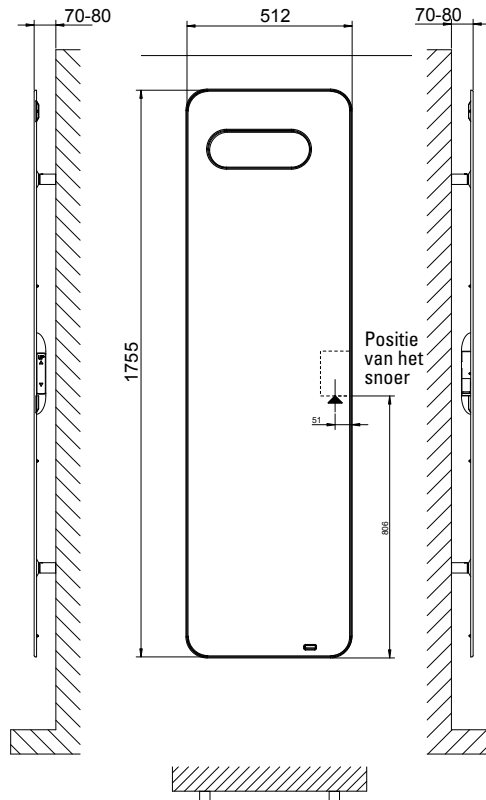

BADGE

CORNAVARI - Distributed by DRL Products

BADGE® ELECTRIC VT • COLOR H30 Mela Verde
Extra Slim • Cordivari Design

CORNAVARI
DESIGN

| DRL ART.NR. | OMSCHRIJVING | KLEUR | HOOGTE H (mm) | BREEDTE B (mm) | DIEPTE D1*(mm) | DIEPTE D2*(mm) | VERMOGEN (Watt) | GEWICHT (kg) | RAL 9010 PRIJS € |
|-------------|--|-------|---------------|----------------|----------------|----------------|-----------------|--------------|------------------|
| 301901 | Badge Electric 1755x512 - 750 W-RAL 9010 | | 1755 | 512 | 7 | 70-80 | 750 | 28,5 | 1677 |

KLEUREN
 CORDIVARI
 Pag. 92.93

ACCESSOIRES

| DRL ART.NR. | OMSCHRIJVING | J01 | PRIJS € |
|-------------|--|-----|---------|
| 399059 | Handdoekdrager Polished Stainless Steel (L=570 mm) | | 140,98 |

- **Materiaal:** Enkele verwarmingsplaat uitgevoerd in gelakt carbon staal met een dikte van 7 mm
- **Hoogte:** 1755 mm
- **Breedte:** 512 mm
- **Dieptes:** D1: Diepte radiator: 40 mm
D2: Afstand vanaf de muur tot voorkant radiator: 89-102
- **Diepte:** 70-80 mm voorkant radiator vanuit de wand
- **Vermogen:** 750 Watt
- **Netto gewicht:** 28,5 kg
- **Voeding:** 230 Volt
- **Snoer:** Lengte 1.20 meter met aangegoten schuko stekker
- **IP isolatieklasse:** IP 44 klasse II
- **Inhoud:** Water/glycol mensel
- **Montage set:** -Wandbeugels
-Pluggen en schroeven voor montage in volle steen of hollwand
-Gebruiksaanwijzing
-Montage mal