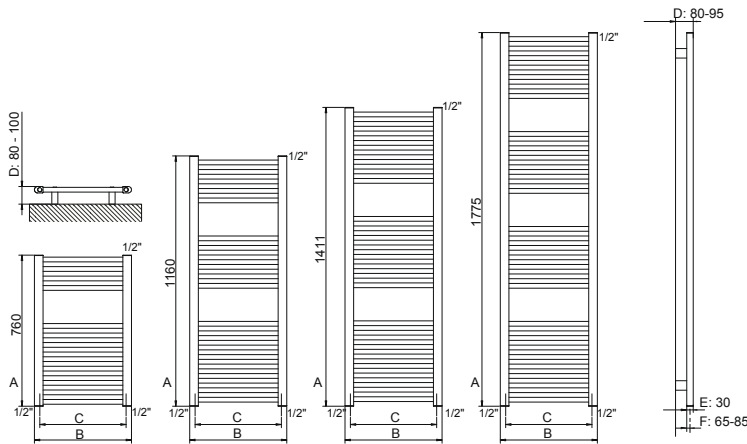

DRL LISA CHROOM 4X1/2"

BADKAMER RADIATOREN

DRL ART.NR.	HOOGTE A (mm)	LENGTE B (mm)	H.O.H C (mm)	DIEPTE D (mm)	DIEPTE E (mm)	DIEPTE F (mm)	GEWICHT (kg)	INHOUD (l)	VERMOGEN Watt/EL75/65/20	PRIJS € CHROOM
172075	760	500	450	80-95	30	65-85	6,0	4,0	254	€ 200
172076	760	600	550	80-95	30	65-85	6,9	4,6	296	€ 215
172115	1160	500	450	80-95	30	65-85	8,9	6,0	362	€ 275
172116	1160	600	550	80-95	30	65-85	10,2	6,9	426	€ 290
172145	1411	500	450	80-95	30	65-85	11,1	7,5	436	€ 350
172146	1411	600	550	80-95	30	65-85	12,7	8,6	513	€ 365
172175	1775	500	450	80-95	30	65-85	13,6	9,2	553	€ 385
172176	1775	600	550	80-95	30	65-85	15,6	10,6	649	€ 395

Plaats DRL stromingsbuis:
bij aansluiting 15 en 16

(Zie BADKAMER radiatoren
ACCESSOIRES: Stromingsbuizen
Gelijktijdig bestellen en monteren

aansluitcode