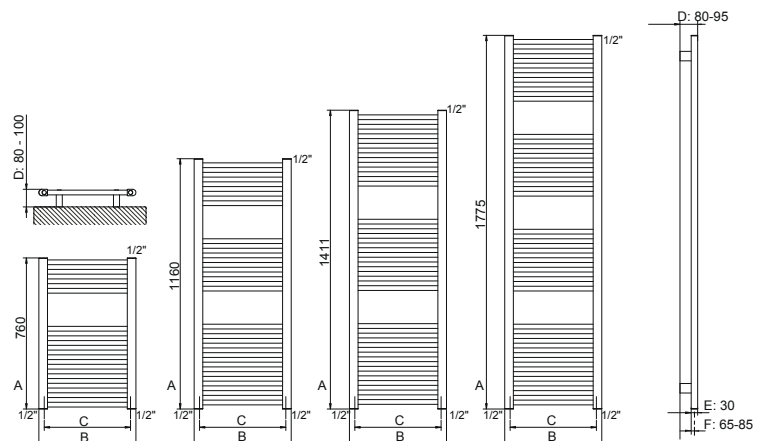

DRL LISA CHROOM 4 X 1/2"