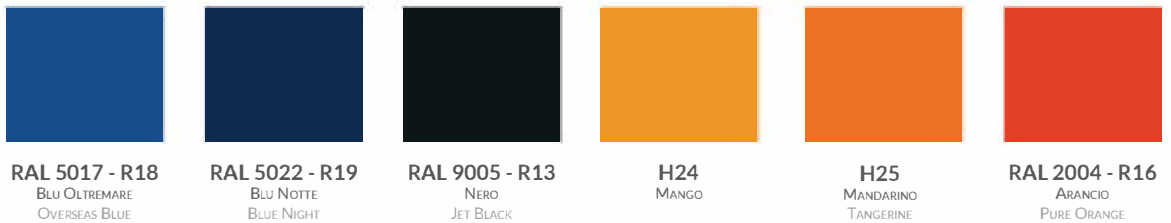

## LUCIDI GLOSSY

**T15**  
TELA OPACO  
TELA

**T16**  
LONDON GREY 7016

**F23**  
SPARKLING GREY

**F25**  
QUARTZ DUST

**F27**  
MOONSHINE

**F26**  
DARK ALUMINIUM

**F30**  
WHITE SAND

**F38**  
SANDSTONE

**F34**  
RED SAND

**F31**  
CORTEEN BROWN

**F36**  
TERRA

**F35**  
FOREST GREEN

**F33**  
EMERALD SAND

**F32**  
GREY SKY

**F37**  
DENIM BLUE