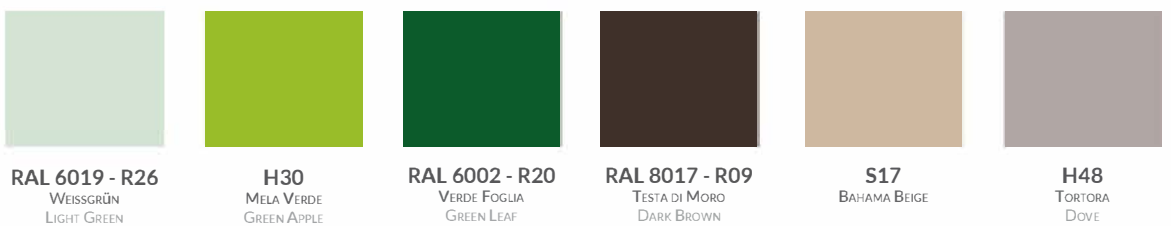

## LUCIDI GLOSSY

**T15**  
TELA OPACO  
TELA

**T16**  
LONDON GREY 7016

**F23**  
SPARKLING GREY

**F25**  
QUARTZ DUST

**F27**  
MOONSHINE

**F26**  
DARK ALUMINIUM

**F30**  
WHITE SAND

**F38**  
SANDSTONE

**F34**  
RED SAND

**F31**  
CORTEEN BROWN

**F36**  
TERRA

**F35**  
FOREST GREEN

**F33**  
EMERALD SAND

**F32**  
GREY SKY

**F37**  
DENIM BLUE