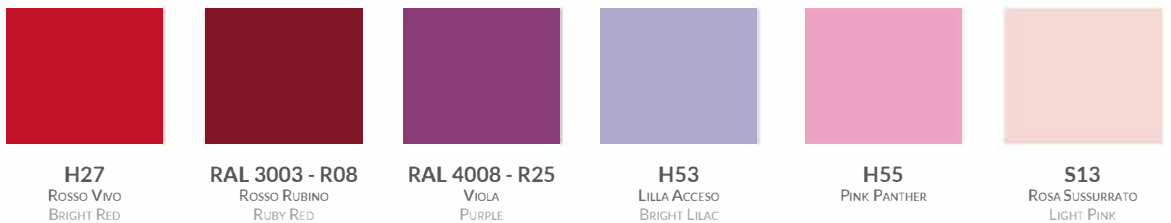

## LUCIDI GLOSSY

**T15**  
TELA OPACO  
TELA

**T16**  
LONDON GREY 7016

**F23**  
SPARKLING GREY

**F25**  
QUARTZ DUST

**F27**  
MOONSHINE

**F26**  
DARK ALUMINIUM

**F30**  
WHITE SAND

**F38**  
SANDSTONE

**F34**  
RED SAND

**F31**  
CORTEEN BROWN

**F36**  
TERRA

**F35**  
FOREST GREEN

**F33**  
EMERALD SAND

**F32**  
GREY SKY

**F37**  
DENIM BLUE