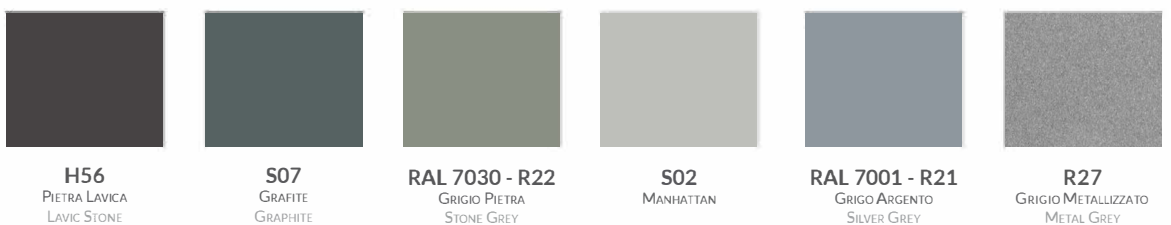

## LUCIDI GLOSSY

**T15**  
TELA OPACO  
TELA

**T16**  
LONDON GREY 7016

**F23**  
SPARKLING GREY

**F25**  
QUARTZ DUST

**F27**  
MOONSHINE

**F26**  
DARK ALUMINIUM

**F30**  
WHITE SAND

**F38**  
SANDSTONE

**F34**  
RED SAND

**F31**  
CORTEEN BROWN

**F36**  
TERRA

**F35**  
FOREST GREEN

**F33**  
EMERALD SAND

**F32**  
GREY SKY

**F37**  
DENIM BLUE