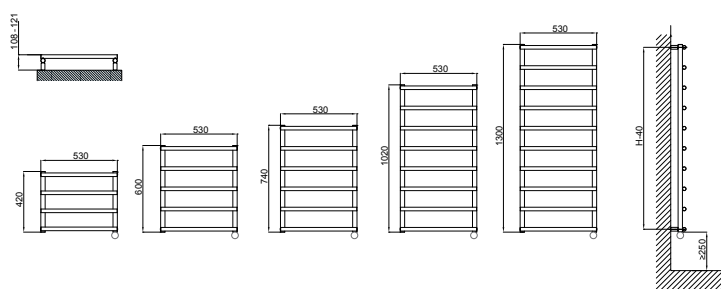

DRL LAURA Electric met aan/uit bediening

DRL LAURA Electric incl. wandaansluitset voor vaste aansluiting

NIEUW

CORIVARI
DESIGN

Incl. wandaansluitset voor vaste aansluiting

- Aantal buizen: 26, 32 en 41 [ROND]
- Materiaal: Verticale collectoren uitgevoerd in Stainless Steel met een diameter van \varnothing 30 mm
Horizontale collectoren uitgevoerd in Stainless Steel met een diameter van \varnothing 25 mm
- Hoogte: 420, 600, 740, 1020 en 1300 mm
- Breedte: 530 mm
- Dieptes: D1: Diepte radiator: 55 mm
D2: Afstand vanaf de muur tot voorkant radiator: 108-121 mm
- Vermogen: 150 Watt
- Netto gewicht: 4,40, 5,60, 6,60, 8,7 en 10,9 kg
- Voeding: 230 Volt
- Snoer: Lengte 1.20 meter met aangegoten schuko stekker
- IP isolatieklasse: IP 54 klasse I
- Inhoud: Water/glycol mensel

DRL ALESSANDRA Electric met aan/uit bediening

DRL ALESSANDRA Electric incl. wandansluitset voor vaste aansluiting

NIEUW

CORDIVARI
DESIGN

Incl. wandansluitset voor vaste aansluiting

- Aantal buizen: 26, 32 en 41 [PLAT]
- Materiaal: Verticale collectoren in Polished Stainless Steel \varnothing 30 mm
Horizontale elementen in Polished Stainless Steel 30x10 mm
- Hoogte: 420, 600, 740, 1020 en 1300 mm
- Breedte: 530 mm
- Dieptes: D1: Diepte radiator: 40 mm
D2: Afstand vanaf de muur tot voorkant radiator: 93-106 mm
- Vermogen: 150 Watt
- Netto gewicht: 4,40, 5,60, 6,60, 8,7 en 10,9 kg
- Voeding: 230 Volt
- Snoer: Lengte 1.20 meter met aangegoten schuko stekker
- IP isolatieklasse: IP 54 klasse I
- Inhoud: Water/glycol mensel