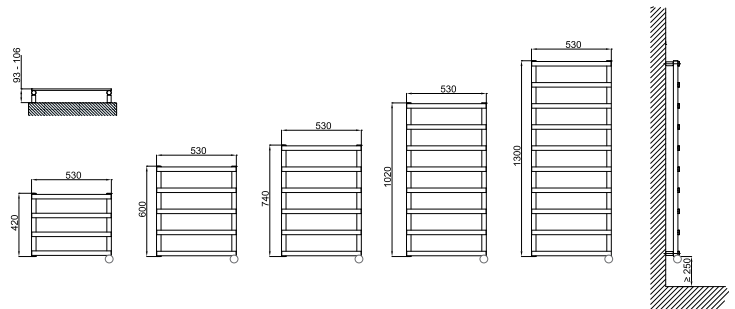

DRL ALESSANDRA Electric met aan/uit bediening

DRL ALESSANDRA Electric incl. wandansluitset voor vaste aansluiting

NIEUW

CORDIVARI
DESIGN

Incl. wandansluitset voor vaste aansluiting

- Aantal buizen: 26, 32 en 41 [PLAT]
- Materiaal: Verticale collectoren in Polished Stainless Steel \varnothing 30 mm
Horizontale elementen in Polished Stainless Steel 30x10 mm
- Hoogte: 420, 600, 740, 1020 en 1300 mm
- Breedte: 530 mm
- Dieptes: D1: Diepte radiator: 40 mm
D2: Afstand vanaf de muur tot voorkant radiator: 93-106 mm
- Vermogen: 150 Watt
- Netto gewicht: 4,40, 5,60, 6,60, 8,7 en 10,9 kg
- Voeding: 230 Volt
- Snoer: Lengte 1.20 meter met aangegoten schuko stekker
- IP isolatieklasse: IP 54 klasse I
- Inhoud: Water/glycol mensel