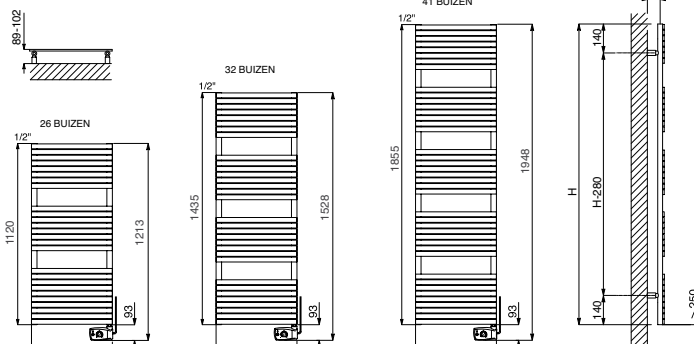

DRL STEFANIA ELECTRIC (INOX) MET DIGITALE THERMOSTAAT

Prijzen bruto excl. BTW A05

DRL ART.NR.	OMSCHRIJVING	AANTAL BUIZEN	HOOGTE H (mm)	BREEDTE L (mm)	DIEPTE D1 (mm)	DIEPTE D2 (mm)	VERMOGEN (Watt)	GEWICHT (kg)	PRIJS € RVS
370601	Stefania Electric 1120x500	26	1120	500	40	89-102	400	18	1.726,00
370602	Stefania Electric 1435x500	32	1435	500	40	89-102	500	22	2.016,00
370603	Stefania Electric 1855x600	41	1855	600	40	89-102	700	32	2.668,00

CORDIVARI
DESIGN

ACCESSOIRES

DRL ART.NR.	OMSCHRIJVING	J01	PRIJS €
5399003	Set van 2 handdoekhaken Polished Stainless Steel		65,75
DRL ART.NR.	OMSCHRIJVING	I 07	PRIJS €
220091	Afstandbediening t.b.v. Stefania Electric (Optioneel)		105,00

- Aantal buizen: 26, 32 of 41
- Materiaal: Verticale collectoren uitgevoerd in Stainless Steel met een diameter van ø 30 mm
  Horizontale collectoren uitgevoerd in Stainless Steel 30X10 mm
- Hoogte: 1120, 1435 en 1855 mm
- Breedte: 500 en 600 mm
- Dieptes: D1: Diepte radiator: 40 mm
  D2: Afstand vanaf de muur tot voorkant radiator: 89-102 mm
- Vermogen: 400, 500 en 700 Watt
- Netto gewicht: 18, 22 en 32 kg
- Voeding: 230 Volt
- Snoer: Lengte 1.20 meter met aangegoten schuko stekker
- IP isolatieklasse: IP 44 klasse I
- Inhoud: Water/glycol menseel
- Montage set: -Wandbeugels
  -Pluggen en schroeven voor montage in volle steen of hollewand
  -Gebruiksaanwijzing
  -Montage mal

- Kleur: Polished Stainless Steel
- Garantie: 5 jaar fabrieksgarantie op waterdichtheid.
  2 jaar fabrieksgarantie op de elektronische componenten
- SnelSelect: Bestelprogramma: Door middel van ons SnelSelect-programma kunt u ook via het internet snel, eenvoudig en foutloos selecteren. U kunt het SnelSelect-programma gebruiken via www.snelselect.nl

1. **THERMOSTAAT: ECODESIGN ERP 2018:**
2. -Elektronische temperatuurregeling
   - -Dag/Week programma
   - -Kleur thermostaat: Chroom