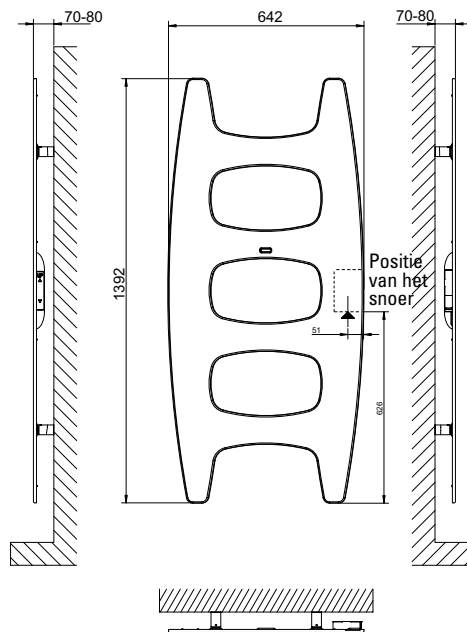

CORDIVARI® Distributed by DRL Products

MOVIE® ELECTRIC • Color R18 Blu Oltremare
Extra Slim • Cordivari Design • Design Mariano Moroni

CORDIVARI
DESIGN

DRL ART.NR.	OMSCHRIJVING	HOOGTE H (mm)	BREEDTE L (mm)	DIEPTE D1 (mm)	DIEPTE D2 (mm)	VERMOGEN (Watt)	GEWICHT (kg)	PRIJS € RAL 9010
302102	Movie Electric 1392x642	1392	642	7	70-80	640	18	1217,00

CORDIVARI
DESIGN

Prijswijzigingen en drukfouten onder voorbehoud

CORDIVARI® Distributed by DRL Products

- **Materiaal:** Enkele verwarmingsplaat uitgevoerd in gelakt carbon staal met een dikte van 7 mm
- **Hoogte:** 1392 mm
- **Breedte:** 642 mm
- **Dieptes:** D1: Diepte radiator: 7 mm
D2: Afstand vanaf de muur tot voorkant radiator: 70-80 mm
- **Vermogen:** 640 Watt
- **Netto gewicht:** 18 kg
- **Voeding:** 230 Volt
- **Snoer:** Lengte 1.20 meter met aangegoten schuko stekker
- **IP isolatieklasse:** IP 44 klasse II
- **Inhoud:** Water/glycol mengsel
- **Montage set:** -Wandbeugels
-Pluggen en schroeven voor montage in volle steen of hollewand
-Gebruiksaanwijzing
-Montage mal