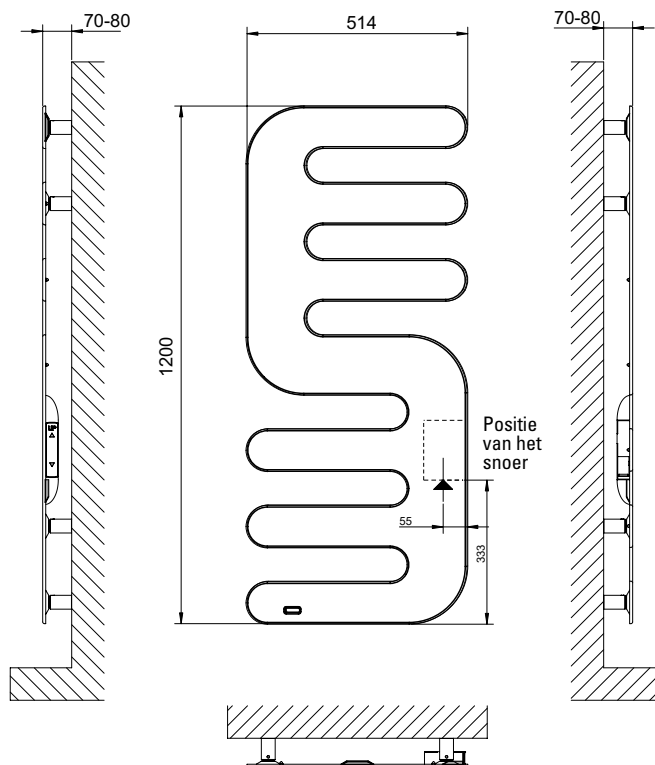

CORDIVARI® - Distributed by DRL Products

**CORDIVARI**  
DESIGN

**HAND® ELECTRIC** • COLOR H27 Rosso Vivo  
Extra Slim • Cordivari Design

 **DRL E-COMFORT**

DRL ART.NR.	OMSCHRIJVING	HOOGTE H (mm)	BREEDTE B (mm)	DIEPTE D1 (mm)	DIEPTE D2 (mm)	VERMOGEN (Watt)	GEWICHT (kg)	PRIJS € RAL 9010
302001	Hand Electric 1200x514	1200	514	7	70-80	490	15,5	1049,00

- **Materiaal:** Enkele verwarmingsplaat uitgevoerd in gelakt carbon staal met een dikte van 7 mm
- **Hoogte:** 1200 mm
- **Breedte:** 514 mm
- **Dieptes:** D1: Diepte radiator: 7 mm  
D2: Afstand vanaf de muur tot voorkant radiator: 70-80
- **Vermogen:** 490 Watt
- **Netto gewicht:** 15,5 kg
- **Voeding:** 230 Volt
- **Snoer:** Lengte 1.20 meter met aangegoten schuko stekker
- **IP isolatieklasse:** IP 44 klasse II
- **Inhoud:** Water/glycol menseel
- **Montage set:** -Wandbeugels  
-Pluggen en schroeven voor montage in volle steen of hollewand  
-Gebruiksaanwijzing  
-Montage mal