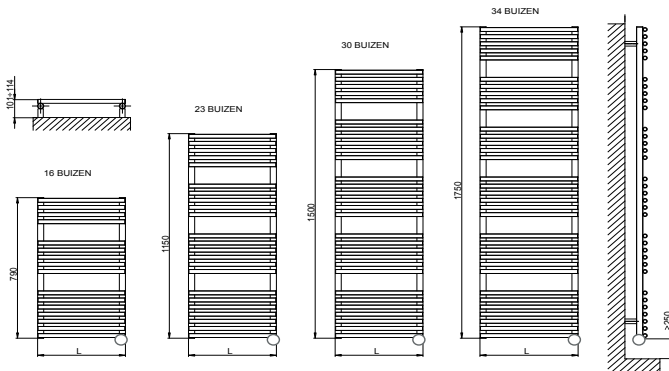

# DRL GLORIA 22 ELECTRIC (NEO DESIGN) MET DIGITALE THERMOSTAAT

Prijzen bruto excl. BTW A05

DRL ART.NR.	OMSCHRIJVING	AANTAL BUIZEN	HOOGTE H (mm)	BREEDTE L (mm)	DIEPTE D1 (mm)	DIEPTE D2 (mm)	VERMOGEN (Watt)	GEWICHT (kg)	PRIJS € RAL 9010
370630	Gloria 22 Electric 790x430	16	790	430	52	101-114	400	10	416,00
370631	Gloria 22 Electric 1150x580	23	1150	580	52	101-114	700	17	499,00
370632	Gloria 22 Electric 1500x580	30	1500	580	52	101-114	900	22	554,00
370633	Gloria22 Electric 1750x580	34	1750	580	52	101-114	1200	25	602,00

DRL GLORIA 22- Electric met digitale thermostaat

**NIEUW**

**CORDIVARI**  
DESIGN

CORDIVARI® Distributed by DRL Products | Prijswijzigingen en drukfouten onder voorbehoud

- Aantal buizen: 16, 23, 30 of 34
- Materiaal: Verticale collectoren uitgevoerd in gelakt staal ø 30 mm.= Horizontale verwarmingselementen in gelakt staal ø 22 mm
- Hoogte: 790, 1150, 1500 en 1750 mm
- Breedte: 430 en 580 mm
- Dieptes: D1: Diepte radiator: 52 mm  
D2: Afstand vanaf de muur tot voorkant radiator: 101-114 mm
- Vermogen: 400, 700, 900 en 1200 Watt
- Netto gewicht: 10, 17, 22 en 25 kg
- Voeding: 230 Volt
- Snoer: Lengte 1.20 meter met aangegoten schuko stekker
- IP isolatieklasse: IP 44 klasse I
- Inhoud: Water/glycol menseel
- Montage set: -Wandbeugels  
-Pluggen en schroeven voor montage in volle steen of hollewand  
-Gebruiksaanwijzing  
-Montage mal