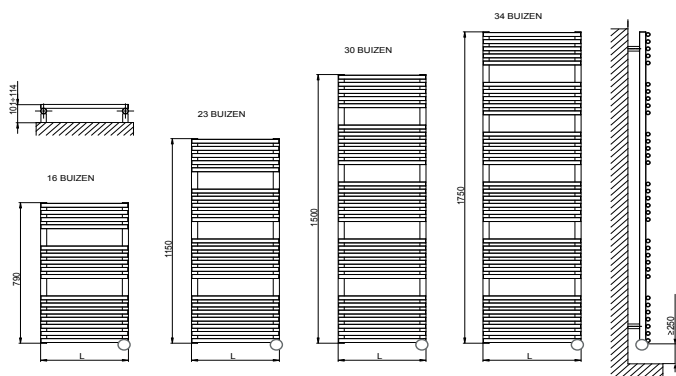

DRL ART.NR.	OMSCHRIJVING	AANTAL BUIZEN	HOOGTE H (mm)	BREEDTE L (mm)	DIEPTE D1 (mm)	DIEPTE D2 (mm)	VERMOGEN (Watt)	GEWICHT (kg)	PRIJS € RAL 9010
370630	Gloria 22 Electric 790x430	16	790	430	52	101-114	400	10	416,00
370631	Gloria 22 Electric 1150x430	23	1150	580	52	101-114	700	17	499,00
370632	Gloria 22 Electric 1500x580	30	1500	580	52	101-114	900	22	554,00
370633	Gloria22 Electric 1750x580	34	1750	580	52	101-114	1200	25	602,00

DRL GLORIA 22- Electric met digitale thermostaat

NIEUW

CORIVARI
DESIGN

- Aantal buizen: 16, 23, 30 of 34
- Materiaal: Verticale collectoren uitgevoerd in gelakt staal \varnothing 30 mm. = Horizontale verwarmingselementen in gelakt staal \varnothing 22 mm
- Hoogte: 790, 1150, 1500 en 1750 mm
- Breedte: 430 en 580 mm
- Dieptes: D1: Diepte radiator: 52 mm
D2: Afstand vanaf de muur tot voorkant radiator: 101-114 mm
- Vermogen: 400, 700, 900 en 1200 Watt
- Netto gewicht: 10, 17, 22 en 25 kg
- Voeding: 230 Volt
- Snoer: Lengte 1.20 meter met aangegoten schuko stekker
- IP isolatieklasse: IP 44 klasse I
- Inhoud: Water/glycol menseel
- Montage set: -Wandbeugels
-Pluggen en schroeven voor montage in volle steen of hollewand
-Gebruiksaanwijzing
-Montage mal