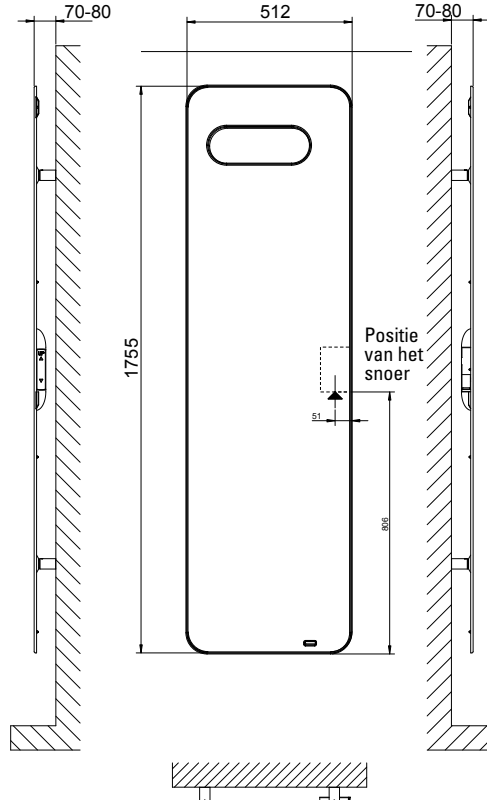

CORNAVARI® - Distributed by DRL products

**BADGE® ELECTRIC VT • COLOR H30 Mela Verde**  
Extra Slim • Cordivari Design

**CORNAVARI**  
DESIGN

DRL ART.NR.	OMSCHRIJVING	HOOGTE H (mm)	BREEDTE B (mm)	DIEPTE D (mm)	DIEPTE D2 (mm)	VERMOGEN (Watt)	GEWICHT (kg)	PRIJS € RAL 9010
301901	Badge Electric 1755x512	1755	512	7	70-80	750	28,5	1458,00

## ACCESSOIRES

DRL ART.NR.	OMSCHRIJVING	J01	PRIJS €
399059	Handdoekdrager Polished Stainless Steel (L=570 mm)		140,98

- **Materiaal:** Enkele verwarmingsplaat uitgevoerd in gelakt carbon staal met een dikte van 7 mm
- **Hoogte:** 1755 mm
- **Breedte:** 512 mm
- **Dieptes:** D1: Diepte radiator: 40 mm  
D2: Afstand vanaf de muur tot voorkant radiator: 89-102
- **Diepte:** 70-80 mm voorkant radiator vanuit de wand
- **Vermogen:** 750 Watt
- **Netto gewicht:** 28,5 kg
- **Voeding:** 230 Volt
- **Snoer:** Lengte 1.20 meter met aangegoten schuko stekker
- **IP isolatieklasse:** IP 44 klasse II
- **Inhoud:** Water/glycol menseel
- **Montage set:** -Wandbeugels  
-Pluggen en schroeven voor montage in volle steen of hollewand  
-Gebruiksaanwijzing  
-Montage mal