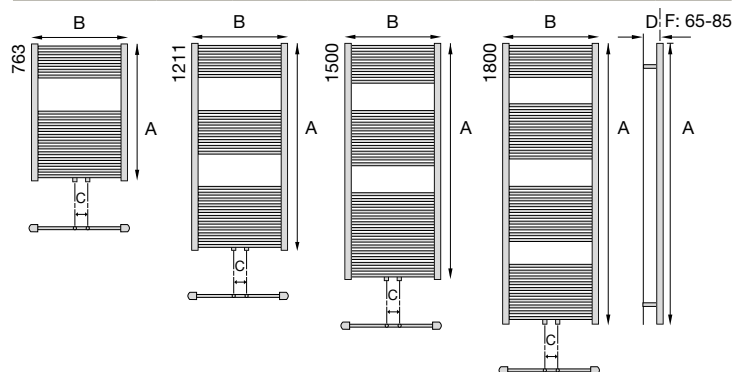

DRL LISA COMPACT 50 MM RAL 9016

DRL ART.NR.	AANTAL BUIZEN	HOOGTE A (mm)	LENGTE B (mm)	H.O.H C (mm)	DIEPTE E (mm)	GEWICHT (kg)	INHOUD (l)	VERMOGEN Watt/EL75/65/20	PRIJS € RAL 9016
170740C	13	763	400	50	30	5,1	3,4	257	89,00
170750C	13	763	500	50	30	6,0	4,0	306	89,00
170760C	13	763	600	50	30	6,9	4,6	355	100,00
171240C	20	1190	400	50	30	7,6	5,1	418	113,00
171250C	20	1190	500	50	30	8,9	6,0	535	113,00
171260C	20	1190	600	50	30	10,2	6,9	627	124,00
171540C	25	1500	400	50	30	9,4	6,3	549	140,00
171550C	25	1500	500	50	30	11,1	7,5	672	140,00
171560C	25	1500	600	50	30	12,7	8,6	801	148,00
171840C	30	1800	400	50	30	11,6	7,8	665	148,00
171850C	30	1800	500	50	30	13,6	9,2	831	148,00
171860C	30	1800	600	50	30	15,6	10,6	971	156,00