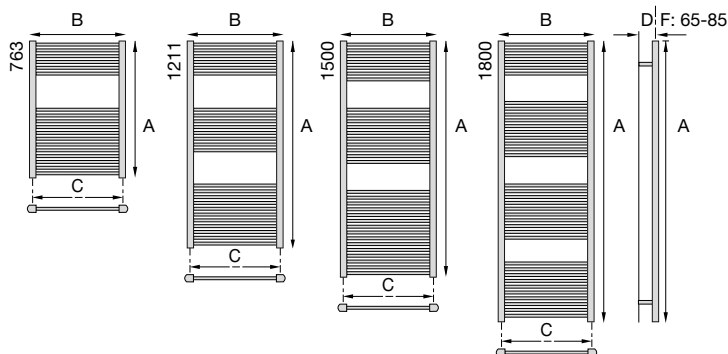

DRL LISA 4X1/2" RAL 9016

HANDDOEK RADIATOREN

DRL ART.NR.	AANTAL BUIZEN	HOOGTE A (mm)	LENGTE B (mm)	H.O.H C (mm)	DIEPTE E (mm)	GEWICHT (kg)	INHOUD (l)	VERMOGEN Watt/EL75/65/20	PRIJS € RAL 9016
170740	13	763	400	350	30	5,1	2,6	257	89,00
170750	13	763	500	450	30	6,0	3,1	306	89,00
170760	13	763	600	550	30	6,9	3,5	355	100,00
171240	20	1190	400	350	30	7,6	5,1	418	113,00
171250	20	1190	500	450	30	8,9	6,0	535	113,00
171260	20	1190	600	550	30	10,2	6,9	627	124,00
171540	25	1500	400	350	30	9,4	6,3	549	140,00
171550	25	1500	500	450	30	11,1	7,5	672	140,00
171560	25	1385	600	550	30	12,7	8,6	801	148,00
171840	30	1800	400	350	30	11,6	7,8	665	148,00
171850	30	1800	500	450	30	13,6	9,2	831	148,00
171860	30	1800	600	550	30	15,6	10,6	971	156,00

LISA 4X 1/2"

- Aansluiting: Onderzijde 2 x 1/2" binnendraad,
Bovenzijde 2 x 1/2" binnendraad voor montage van ontlufter, blindtop of stromingsbuis.
- Stromingsbuis: Bij aansluiting 15 en 16 apart bestellen en monteren. Zie HANDDOEKRADIATOREN
ACCESSOIRES: Stromingsbuizen, achterin dit hoofdstuk Handdoekradiatoren.
- Kleur: Alleen leverbaar in RAL 9016

Algemene maatschets, alle maten zijn in mm
D= Afstand tussen radiator en wand = 45 mm
E= Dieptemaat van verticale collector = 30 mm
F= afstand tussen hart aansluiting en de wand = 65-85 mm

DRL LISA COMPACT 50 MM RAL 9016

DRL ART.NR.	AANTAL BUIZEN	HOOGTE A (mm)	LENGTE B (mm)	H.O.H C (mm)	DIEPTE E (mm)	GEWICHT (kg)	INHOUD (l)	VERMOGEN Watt/EL75/65/20	PRIJS € RAL 9016
170740C	13	763	400	50	30	5,1	3,4	257	89,00
170750C	13	763	500	50	30	6,0	4,0	306	89,00
170760C	13	763	600	50	30	6,9	4,6	355	100,00
171240C	20	1190	400	50	30	7,6	5,1	418	113,00
171250C	20	1190	500	50	30	8,9	6,0	535	113,00
171260C	20	1190	600	50	30	10,2	6,9	627	124,00
171540C	25	1500	400	50	30	9,4	6,3	549	140,00
171550C	25	1500	500	50	30	11,1	7,5	672	140,00
171560C	25	1500	600	50	30	12,7	8,6	801	148,00
171840C	30	1800	400	50	30	11,6	7,8	665	148,00
171850C	30	1800	500	50	30	13,6	9,2	831	148,00
171860C	30	1800	600	50	30	15,6	10,6	971	156,00