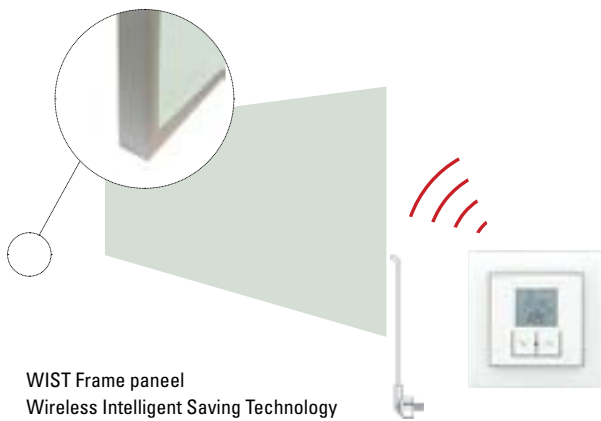

DRL E-Comfort WIST Frame

DRL E-COMFORT WIST ELEGANT -ZONDER FRAME INFRAROODPANEEL WAND+PLAFOND

108

DRL ARTNR.	OMSCHRIJVING	HOOGTE H (mm)	BREEDTE B (mm)	Diepte D (mm)	VERMOGEN (Watt)	GEWICHT (kg)	MONTAGE	PRIJS €	
227105	DRL E-Comfort WIST Elegant 600x600	600 mm	600 mm	58 mm	500	9	Wand+Plafond	613,00	
227108	DRL E-Comfort WIST Elegant 600x900	600 mm	900 mm	58 mm	800	12	Wand+Plafond	706,00	
227110	DRL E-Comfort WIST Elegant 600x1200	600 mm	1200 mm	58 mm	1000	17	Wand+Plafond	824,00	
227113	DRL E-Comfort WIST Elegant 600x1500	600 mm	1500 mm	58 mm	1300	23	Wand+Plafond	984,00	
227001	DRL E-Comfort WIST - Draadloze Thermostaat (=verplicht) schakelt 1-4 panelen aan							Wand+Plafond	128,80

DRL E-Comfort WIST Elegant

DRL E-COMFORT WIST FRAME [WAND+PLAFOND]

WIST Frame paneel
Wireless Intelligent Saving Technology
(Paneel incl. ingebouwde draadloze WIST ontvanger t.b.v. WIST Draadloze Thermostaat)