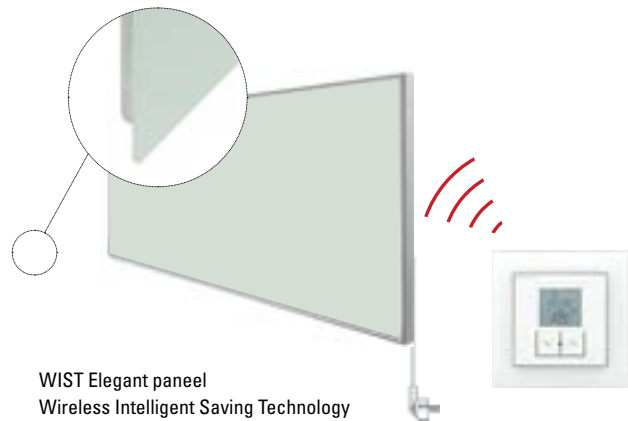

WIST Frame paneel
Wireless Intelligent Saving Technology
(Paneel incl. ingebouwde draadloze WIST ontvanger t.b.v. WIST Draadloze Thermostaat)

DRL E-COMFORT WIST ELEGANT [WAND+PLAFOND]

WIST Elegant paneel
Wireless Intelligent Saving Technology
(Paneel incl. ingebouwde draadloze WIST ontvanger tbv WIST Draadloze Thermostaat)

VERPLICHT separaat bestellen bij WIST Paneel
DRL E-Comfort WIST Draadloze Thermostaat (DRL Artnr. 227001)
(1x WIST Draadloze Thermostaat schakelt 1-4 panelen aan)

DRL E-comfort WIST Infrarood Paneel [Wand+Plafond]

Oppervlakte temperatuur is 100-120°C, paneel incl. ingebouwde draadloze WIST ontvanger t.b.v. WIST Draadloze Thermostaat (VERPLICHT bestellen)

■ Hoogte :	600 mm			
■ Breedte:	600 mm	900 mm	1200 mm	1500 mm
■ Diepte:	30 mm	30 mm	30 mm	30 mm
■ Diepte gemonteerd:	58 mm	58 mm	58 mm	58 mm
■ Gewicht	9 kg	12 kg	17 kg	23 kg
■ Vermogen:	500 Watt	800 Watt	1000 Watt	1300 Watt
■ Voeding:	230 V	230	230 V	230V
■ Opwarmtijd:	±25 minuten			
■ Aantal m²⁽¹⁾:	4-6m²	6-10m²	8-12m²	10-14m²

⁽¹⁾ Bovenstaande m² bij matige en goede isolatie van de ruimte bij plafondhoogte 2,6 m.

- IP Isolatieklasse: IP 20
- Opp. temperatuur: 100-120° C
- Materiaal: Gehard mat veiligheidsglas
- Snoer: Lengte 3 meter met schuko stekker
- Draadloze Thermostaat: **VEREIST:** E-Comfort WIST Draadloze Thermostaat (DRL Artnr. 227001)

- Montage: Wand + Plafond
- Montageset: Ophangbeugels, montagemal, pluggen en schroeven voor montage in volle steen of hollewand, zeskantsleutel en gebruiksaanwijzing
- Kleuren: Veiligheidsglas: IGP-Color Wit 901
  Frame: aluminiumkleur
- Garantie: 2 jaar fabrieksgarantie op de elektronische componenten
- Snelselect: Bestelprogramma: Door middel van ons SnelSelect-programma kunt u ook via het internet snel, eenvoudig en foutloos selecteren. U kunt het SnelSelect-programma gebruiken via www.snelselect.nl