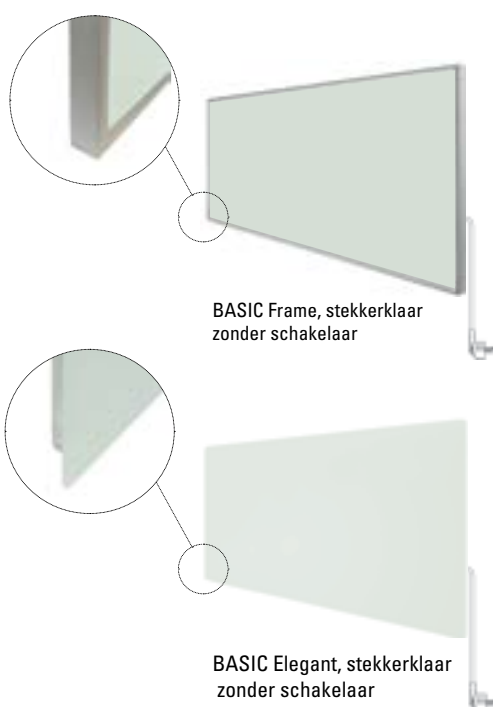

DRL E-COMFORT BASIC FRAME + ELEGANT [PLAFOND]

OPTIONEEL:

Separaat te bestellen bij BASIC Paneel:
E-Comfort BASIC Plug-in t.b.v. stopcontact
+ Draadloze Thermostaat t.b.v. wand
(DRL Artnr. 226001)

OPTIONEEL:

Separaat te bestellen bij BASIC Paneel:
Bij toepassing van meerdere panelen
in 1 ruimte is er ook eventueel een losse
Plug-in module leverbaar:
E-Comfort BASIC losse plug-in, t.b.v.
stopcontact (DRL Artnr. 226000)