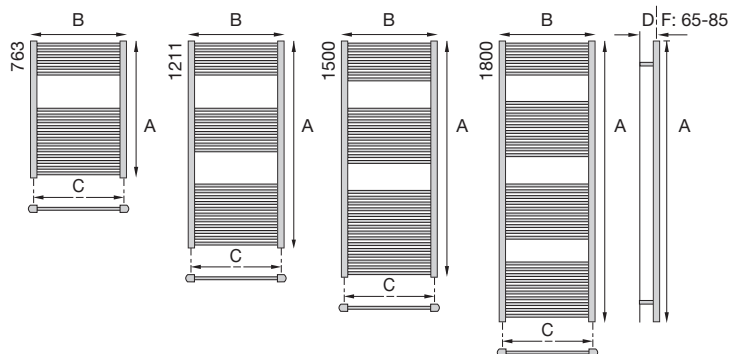

## HANDDOEK RADIATOREN

DRL ART.NR.	AANTAL BUIZEN	HOOGTE A (mm)	LENGTE B (mm)	H.O.H C (mm)	DIEPTE E (mm)	GEWICHT (kg)	INHOUD (l)	VERMOGEN Watt/EL75/65/20	PRIJS € RAL 9010
170740	13	763	400	350	30	5,1	2,6	257	89,00
170750	13	763	500	450	30	6,0	3,1	306	89,00
170760	13	763	600	550	30	6,9	3,5	355	100,00
171240	20	1190	400	350	30	7,6	5,1	418	113,00
171250	20	1190	500	450	30	8,9	6,0	535	113,00
171260	20	1190	600	550	30	10,2	6,9	627	124,00
171540	25	1500	400	350	30	9,4	6,3	549	140,00
171550	25	1500	500	450	30	11,1	7,5	672	140,00
171560	25	1385	600	550	30	12,7	8,6	801	148,00
171840	30	1800	400	350	30	11,6	7,8	665	148,00
171850	30	1800	500	450	30	13,6	9,2	831	148,00
171860	30	1800	600	550	30	15,6	10,6	971	156,00

Algemene maatschets, alle maten zijn in mm  
D= Afstand tussen radiator en wand = 45 mm  
E= Dieptemaat van verticale collector = 30 mm  
F= afstand tussen hart aansluiting en de wand = 65-85 mm