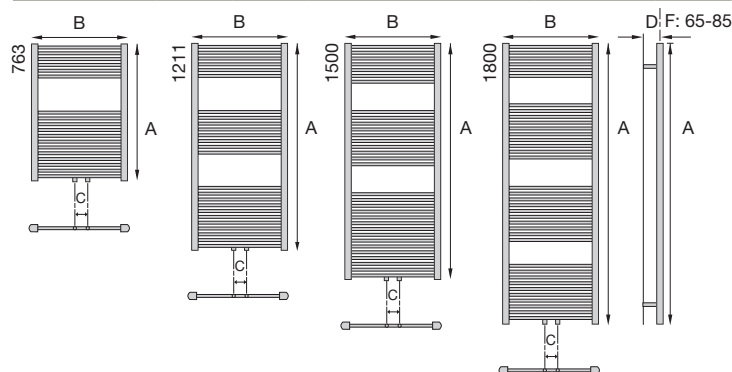

### LEGENDA

- aanvoer
- retour
- stromingsbuis
- aansluitcode

LISA 4X 1/2"

- Aansluiting: Onderzijde 2 x 1/2" binnendraad,  
Bovenzijde 2 x 1/2" binnendraad voor montage van ontluchter, blindtop of stromingsbuis.
- Stromingsbuis: Bij aansluiting 15 en 16 apart bestellen en monteren. Zie HANDDOEKRADIATOREN  
ACCESSOIRES: Stromingsbuizen, achterin dit hoofdstuk Handdoekradiatoren.

Algemene maatschets, alle maten zijn in mm  
D= Afstand tussen radiator en wand = 45 mm  
E= Dieptemaat van verticale collector = 30 mm  
F= afstand tussen hart aansluiting en de wand = 65-85 mm

# DRL LISA COMPACT 50 MM RAL 016

DRL ART.NR.	AANTAL BUIZEN	HOOGTE A (mm)	LENGTE B (mm)	H.O.H C (mm)	DIEPTE E (mm)	GEWICHT (kg)	INHOUD (l)	VERMOGEN Watt/EL75/65/20	PRIJS € RAL 9010
170740C	13	763	400	50	30	5,1	3,4	257	89,00
170750C	13	763	500	50	30	6,0	4,0	306	89,00
170760C	13	763	600	50	30	6,9	4,6	355	100,00
171240C	20	1190	400	50	30	7,6	5,1	418	113,00
171250C	20	1190	500	50	30	8,9	6,0	535	113,00
171260C	20	1190	600	50	30	10,2	6,9	627	124,00
171540C	25	1500	400	50	30	9,4	6,3	549	140,00
171550C	25	1500	500	50	30	11,1	7,5	672	140,00
171560C	25	1500	600	50	30	12,7	8,6	801	148,00
171840C	30	1800	400	50	30	11,6	7,8	665	148,00
171850C	30	1800	500	50	30	13,6	9,2	831	148,00
171860C	30	1800	600	50	30	15,6	10,6	971	156,00