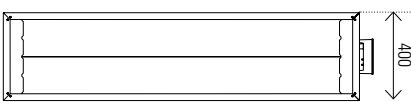

DRL E-Comfort THERMO HT 39 (3500W)