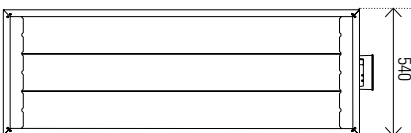

DRL E-Comfort THERMO HT 55 (5250W)