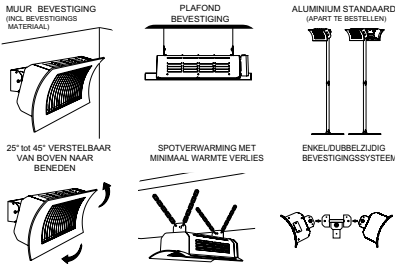

OF

3 Fase 400 Volt HT 55

DRL E-COMFORT OASI INFRAROOD TERRASVERWARMER

Prijzen bruto excl. BTW 109

DRL ART.NR.	OMSCHRIJVING	KLEUR	HOOGTE H (mm)	BREEDTE B (mm)	Diepte D1 (mm)	VERMOGEN (Watt)	GEWICHT (Kg)	PRIJS €	
228001	E-Comfort Oasi Low Glare Wit	Wit	250 mm	600 mm	230 mm	1000-2000 W	5,2	346,00	
228002	E-Comfort Oasi Low Glare Zwart	Zwart	250 mm	600 mm	230 mm	1000-2000 W	5,2	346,00	
228000	E-Comfort Oasi HT Zwart	Zwart	250 mm	600 mm	230 mm	2000 W	5,2	346,00	
228003	E-Comfort Oasi Low Glare Afstandbediening [niet voor model HT]								68,00
228004	E-Comfort Oasi aluminium standaard, Wit							18	479,00
228005	E-Comfort Oasi aluminium standaard, Zwart							18	479,00

Het aantal m² dat met de terrasstralers kan worden aangewarmd is verschillend en is o.a. afhankelijk van het type straler en de beschutting van de ruimte. In algemeen adviseren wij de terrasstralers te gebruiken in ruimtes die afgesloten en vrij zijn van tocht.