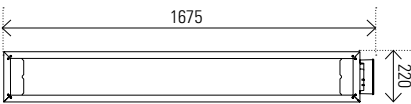

DRL E-Comfort OASI HT Zwart (DRL Art.nr. 228000)

DRL E-Comfort Oasi standaard (DRL Art.nr. 228005)

DRL E-COMFORT THERMO INDUSTRIËLE VERWARMINGSPANELEN

110

DRL ART.NR.	OMSCHRIJVING	BREEDTE B (mm)	LENGTE L (mm)	VERMOGEN (Watt)	GEWICHT (kg)	PRIJS €
228101	E-Comfort Thermo HT 22	220	1675	1750	8	448,00
228102	E-Comfort Thermo HT 39	400	1675	3500	12,2	615,00
228103	E-Comfort Thermo HT 55	540	1675	5250	16,6	784,00