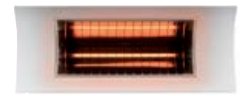

DRL E-Comfort OASI Low Glare Wit (DRL Art.nr. 228001)