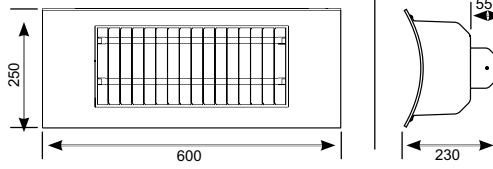

DRL E-COMFORT OASI INFRAROOD TERRASVERWARMER

Prijzen bruto excl. BTW 109

DRL ART.NR.	OMSCHRIJVING	KLEUR	HOOGTE H (mm)	BREEDTE B (mm)	Diepte D1 (mm)	VERMOGEN (Watt)	GEWICHT (Kg)	PRIJS €	
228001	E-Comfort Oasi Low Glare Wit	Wit	250 mm	600 mm	230 mm	1000-2000 W	5,2	346,00	
228002	E-Comfort Oasi Low Glare Zwart	Zwart	250 mm	600 mm	230 mm	1000-2000 W	5,2	346,00	
228000	E-Comfort Oasi HT Zwart	Zwart	250 mm	600 mm	230 mm	2000 W	5,2	346,00	
228003	E-Comfort Oasi Low Glare Afstandbediening [niet voor model HT]								68,00
228004	E-Comfort Oasi aluminium standaard, Wit							18	479,00
228005	E-Comfort Oasi aluminium standaard, Zwart							18	479,00