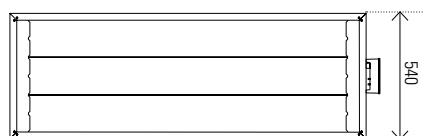

DRL E-Comfort THERMO HT 55 (5250W)