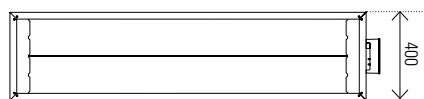

DRL E-Comfort THERMO HT 39 (3500W)