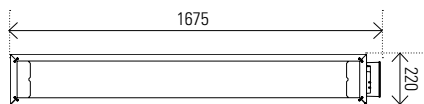

DRL E-COMFORT THERMO

1 FASE 230 VOLT en/of 3 FASE 400 VOLT AANSLUITING

Elektrische aansluiting door bevoegd persoon uit te voeren

DRL E-Comfort THERMO HT 22 (1750W)