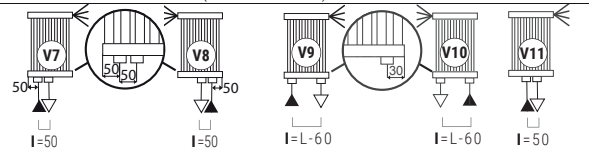

Quotes for Kristal valves

STANDAARD AANSLUITINGEN

SPECIALE AANSLUITING (MET TOESLAG)

Legenda=

▶ Aanvoer   ▷ Retour   ◀ Ontluchter   H Hoogte   I Op het hart

L Lengte   □ Aansluiting