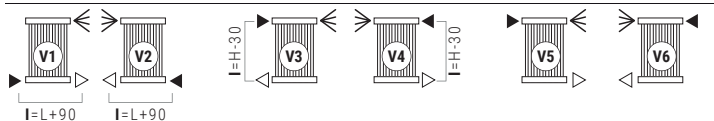

Quotes for Kristal valves

STANDAARD AANSLUITINGEN

SPECIALE AANSLUITING (MET TOESLAG)

Legenda=

▶ Aanvoer   ▷ Retour   ◀ Ontluchter   H Hoogte   I Op het hart

L Lengte   □ Aansluiting