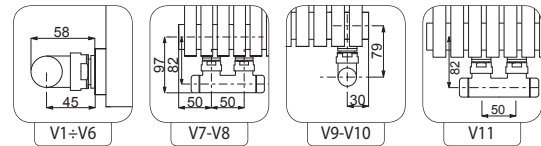

Quotes for Kristal valves

STANDAARD AANSLUITINGEN

SPECIALE AANSLUITING (MET TOESLAG)

Legenda=

▶ Aanvoer   ▷ Retour   ◀ Ontluchter   H Hoogte   I Op het hart

L Lengte   □ Aansluiting