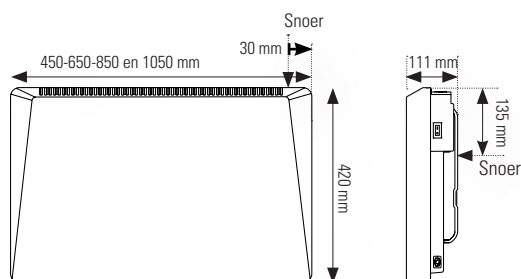

DRL E-COMFORT SIRIO

Hoogte: 420 mm
Breedte: 450, 650, 850 en 1050 mm
Diepte: 110 mm gemonteerd
Vermogen: 500, 1000, 1500 en 2000 Watt
Voeding: 230 Volt
Snoer: Lengte 1.40 meter met aangegoten schuko stekker
Montage: Wand
IP isolatieklasse: IP 24
Ophangbeugels: Ja
Verpakking: De radiator is beschermd d.m.v. recyclebaar karton
Kleur: Wit, RAL 9016
Levertijd: Standaard 2 tot 4 weken
Garantie: 2 jaar fabrieksgarantie op de elektronische componenten

Thermostaat: ECODESIGN ERP 2018

- -Elektronische temperatuurregeling
- -Energiebesparend Dag/Week programma
- -Open window- en vergrendelings functie
- -Voordelig in verbruik door slimme regeling

DRL E-COMFORT SIRIO