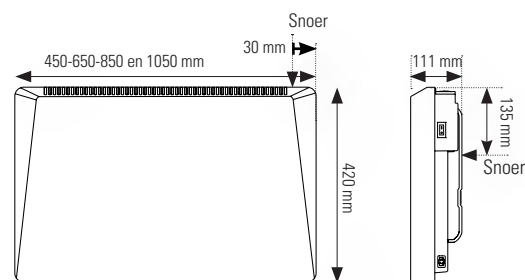

DRL E-Comfort SIRIO met gebruiksvriendelijk display

DRL E-COMFORT SIRIO

Hoogte: 420 mm
Breedte: 450, 650, 850 en 1050 mm
Diepte: 110 mm gemonteerd
Vermogen: 500, 1000, 1500 en 2000 Watt
Voeding: 230 Volt
Snoer: Lengte 1.40 meter met aangegoten schuko stekker
Montage: Wand
IP isolatieklasse: IP 24
Ophangbeugels: Ja
Verpakking: De radiator is beschermd d.m.v. recyclebaar karton
Kleur: Wit, RAL 9016
Levertijd: Standaard 2 tot 4 weken
Garantie: 2 jaar fabrieksgarantie op de elektronische componenten

DRL E-COMFORT SIRIO CONVECTOR

DRL ARTNR.	OMSCHRIJVING	HOOGTE H (mm)	BREEDTE B (mm)	DIEPTE D (mm)	VERMOGEN (Watt)	GEWICHT (kg)	PRIJS €
222105	DRL E-Comfort Sirio 500 Watt	420	450	102	500	3,9	166,00
222110	DRL E-Comfort Sirio 1000 Watt	420	650	102	1000	5,65	194,00
222115	DRL E-Comfort Sirio 1500 Watt	420	850	102	1500	7,15	207,00
222120	DRL E-Comfort Sirio 2000 Watt	420	1050	102	2000	8,6	221,00

DRL E-Comfort SIRIO

NIEUW

Convectiewarmte

- Hoogte: 420 mm
- Breedte: 450, 650, 850 en 1050 mm
- Diepte: 102
- Diepte: 111 mm gemonteerd
- Vermogen: 500, 1000, 1500 en 2000 Watt
- Netto gewicht: 3,9 - 5,65 - 7,15 en 8,6 kg
- Voeding: 230 Volt
- Materiaal: Staal
- Snoer: Lengte 1.40 meter met aangegoten schuko stekker
- IP klasse: IP 24
- Montage: Wand
- Verpakking: De radiator is beschermd d.m.v. recyclebaar karton