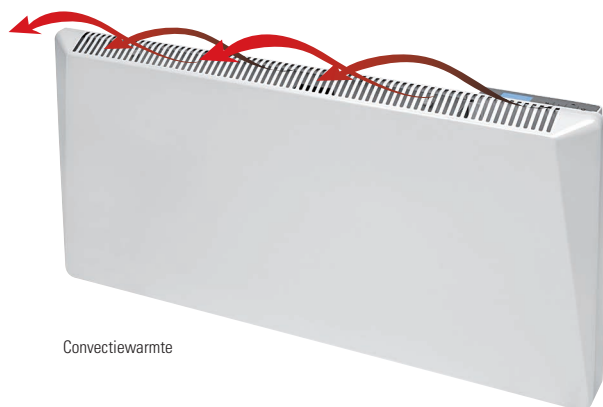

De SIRIO elektrische convectoren zijn leverbaar in de hoogtemaat 420 mm en in de lengtematen 450, 650, 850 en 1050 mm leverbaar in de RAL kleur 9016. De vermogens variëren van 500 t/m 2000 Watt. Het interne verwarmingselement levert snel de warmte die nodig is om de gewenste temperatuur te behalen. DRL E-Comfort SIRIO is voordelig in aanschaf en verbruik.

DRL E-Comfort SIRIO met gebruiksvriendelijk display

DRL E-COMFORT SIRIO

Hoogte: 420 mm
Breedte: 450, 650, 850 en 1050 mm
Diepte: 110 mm gemonteerd
Vermogen: 500, 1000, 1500 en 2000 Watt
Voeding: 230 Volt
Snoer: Lengte 1.40 meter met aangegoten schuko stekker
Montage: Wand
IP isolatieklasse: IP 24
Ophangbeugels: Ja
Verpakking: De radiator is beschermd d.m.v. recyclebaar karton
Kleur: Wit, RAL 9016
Levertijd: Standaard 2 tot 4 weken
Garantie: 2 jaar fabrieksgarantie op de elektronische componenten

Thermostaat: ECODESIGN ERP 2018

- Elektronische temperatuurregeling
- Energiebesparend Dag/Week programma
- Open window- en vergrendelings functie
- Voordelig in verbruik door slimme regeling

DRL E-COMFORT SIRIO

DRL E-Comfort SIRIO

NIEUW

Convectiewarmte

- Hoogte: 420 mm
- Breedte: 450, 650, 850 en 1050 mm
- Diepte: 102
- Diepte: 111 mm gemonteerd
- Vermogen: 500, 1000, 1500 en 2000 Watt
- Netto gewicht: 3,9 - 5,65 - 7,15 en 8,6 kg
- Voeding: 230 Volt
- Materiaal: Staal
- Snoer: Lengte 1.40 meter met aangegoten schuko stekker
- IP klasse: IP 24
- Montage: Wand
- Verpakking: De radiator is beschermd d.m.v. recyclebaar karton