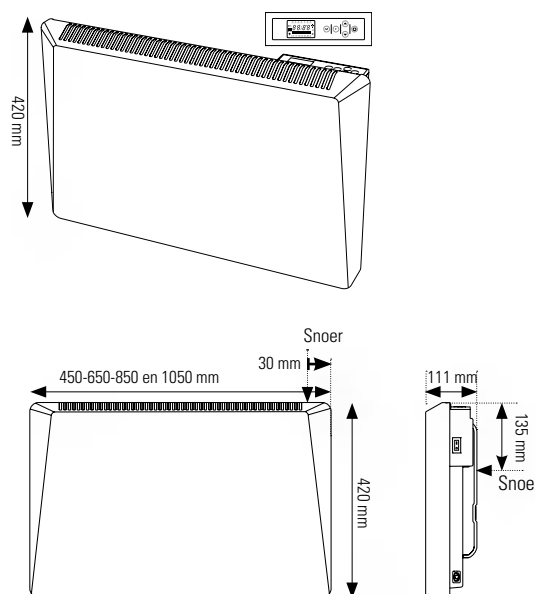

DRL E-Comfort SIRIO met gebruiksvriendelijk display

DRL E-COMFORT SIRIO

Hoogte: 420 mm
Breedte: 450, 650, 850 en 1050 mm
Dieptes: D1: Diepte convector: 102 mm
D2: Afstand vanaf de muur tot voorkant convector: 111 mm
Vermogen: 500, 1000, 1500 en 2000 Watt
Voeding: 230 Volt
Snoer: Lengte 1.40 meter met aangegoten schuko stekker
Montage: Wand
IP isolatieklasse: IP 24
Ophangbeugels: Ja
Kleur: Wit RAL 9016
Garantie: 2 jaar fabrieksgarantie

DRL E-COMFORT SIRIO

DRL E-COMFORT SIRIO ELEKTRISCHE CONVECTOR

Prijzen bruto excl. BTW 111

DRL ART.NR.	OMSCHRIJVING	HOOGTE H (mm)	BREEDTE B (mm)	DIEPTE D1 (mm)	DIEPTE D2 (mm)	VERMOGEN (Watt)	GEWICHT (kg)	PRIJS €
222105	DRL E-Comfort Sirio 500 Watt	420	450	102	111	500	3,9	166,00
222110	DRL E-Comfort Sirio 1000 Watt	420	650	102	111	1000	5,65	194,00
222115	DRL E-Comfort Sirio 1500 Watt	420	850	102	111	1500	7,15	207,00
222120	DRL E-Comfort Sirio 2000 Watt	420	1050	102	111	2000	8,6	221,00

DRL E-Comfort SIRIO

NIEUW

Convectiewarmte

- Hoogte: 420 mm
- Breedte: 450, 650, 850 en 1050 mm
- Dieptes: D1: Diepte convector: 102 mm
D2: Afstand vanaf de muur tot voorkant convector: 111 mm
- Vermogen: 500, 1000, 1500 en 2000 Watt
- Netto gewicht: 3,9 - 5,65 - 7,15 en 8,6 kg
- Voeding: 230 Volt
- Materiaal: Staal
- Snoer: Lengte 1.40 meter met aangegoten schuko stekker
- IP klasse: IP 24
- Montage: Wand
- Kleur: Wit RAL 9016