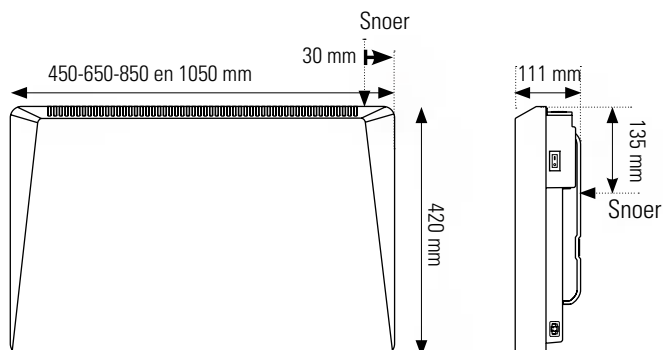

DRL E-COMFORT SIRIO

Hoogte: 420 mm
Breedte: 450, 650, 850 en 1050 mm
Dieptes: D1: Diepte convector: 102 mm
D2: Afstand vanaf de muur tot voorkant convector: 111 mm
Vermogen: 500, 1000, 1500 en 2000 Watt
Voeding: 230 Volt
Snoer: Lengte 1.40 meter met aangegoten schuko stekker
Montage: Wand
IP isolatieklasse: IP 24
Ophangbeugels: Ja
Kleur: Wit RAL 9016
Garantie: 2 jaar fabrieksgarantie

Thermostaat: ECODESIGN ERP 2018

- -Elektronische temperatuurregeling
- -Energiebesparend Dag/Week programma
- -Open window- en vergrendelings functie
- -Voordelig in verbruik door slimme regeling
- -Antivorst functie
- -Kinderslot

DRL E-COMFORT SIRIO