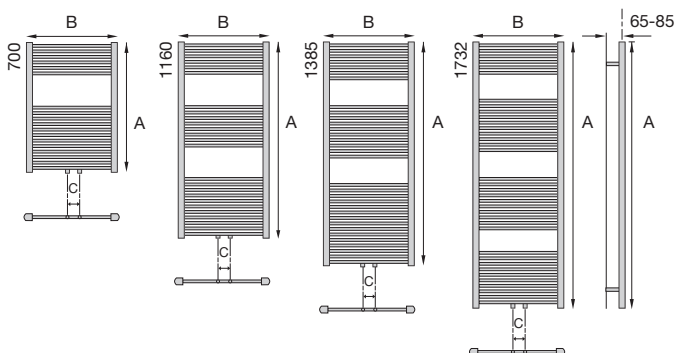

LEGENDA

- aanvoer
- retour
- aansluitcode

Alle maten zijn in mm, standaard kleur in RAL 9016 gepoedercoat.

Tevens leverbaar in andere kleuren tegen een meerprijs op aanvraag.

Inclusief 3x verstelbare witte ophangbeugel, ontluister en blindstop. 5 jaar fabrieksgarantie op lak- en lekdichtheid.