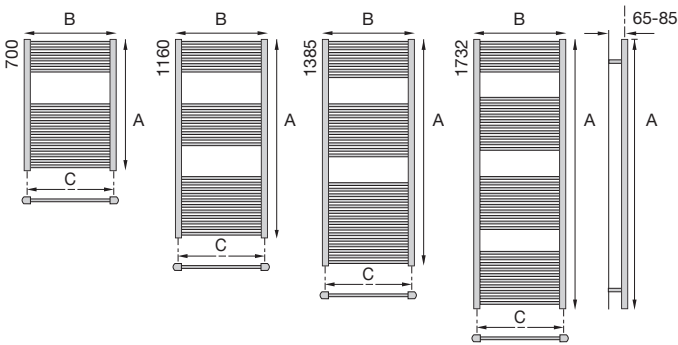

DRL LISA 4X1/2" RAL 9016

HANDDOEK RADIATOR

Prijzen bruto excl. BTW G07

DRL ARTNR.	OMSCHRIJVING	HOOGTE A (mm)	BREEDTE B (mm)	H.O.H C (mm)	GEWICHT (kg)	INHOUD (Lt)	VERMOGEN 75/65/20	PRIJS € RAL 9016
170740	DRL LISA 700x400 4x1/2	700	400	350	3,8	2,6	257 W	85,80
170750	DRL LISA 700x500 4x1/2	700	500	450	4,3	3,1	306 W	85,80
170760	DRL LISA 700x600 4x1/2	700	600	550	4,9	3,5	355 W	96,20
171240	DRL LISA 1160x400 4x1/2	1160	400	350	7,6	5,1	418 W	109,20
171250	DRL LISA 1160x500 4x1/2	1160	500	450	8,9	6,0	535 W	109,20
171260	DRL LISA 1160x600 4x1/2	1160	600	550	10,2	6,9	627 W	119,60
171540	DRL LISA 1385x400 4x1/2	1385	400	350	9,4	6,3	549 W	135,20
171550	DRL LISA 1385x500 4x1/2	1385	500	450	11,1	7,5	672 W	135,20
171560	DRL LISA 1385x600 4x1/2	1385	600	550	12,7	8,6	801 W	143,00
171840	DRL LISA 1732x400 4x1/2	1732	400	350	11,6	7,8	665 W	143,00
171850	DRL LISA 1732x500 4X1/2	1732	500	450	13,6	9,2	831 W	143,00
171860	DRL LISA 1732x600 4X1/2	1732	600	550	15,6	10,6	971 W	150,80
905101	Stromingsbuis 650 lang (3/4 euroconus)	650	-	-	-	-	-	18,00
905102	Stromingsbuis 1100 lang (3/4 euroconus)	1100	-	-	-	-	-	18,00
905103	Stromingsbuis 1400 lang (3/4 euroconus)	1400	-	-	-	-	-	18,00
905104	Stromingsbuis 1700 lang (3/4 euroconus)	1700	-	-	-	-	-	18,00

PRIJS € RAL 9016

DRL Lisa 4x1/2"

Plaats stromingsbuis; bij aansluiting 15 en 16, DRL stromingsbuis, apart bestellen en monteren.

LEGENDA

- aanvoer
- retour
- stromingsbuis
- aansluitcode

DRL LISA COMPACT 50MM RAL 9016