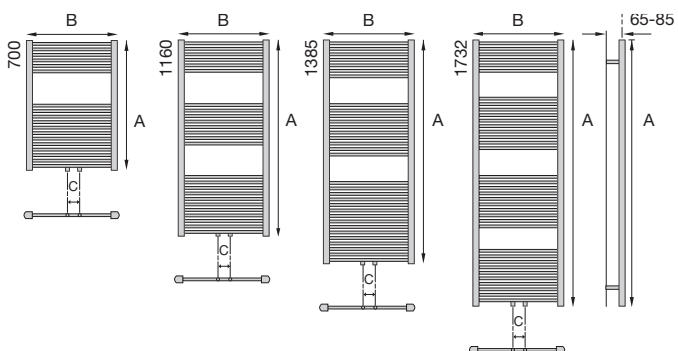

DRL LISA COMPACT 50MM RAL 9016 HANDDOEK RADIATOR

Prijzen bruto excl. BTW G08

DRL ARTNR.	OMSCHRIJVING	HOOGTE A (mm)	LENGTE B (mm)	H.O.H C (mm)	GEWICHT (Kg)	INHOUD (Lt)	VERMOGEN 75/65/20	PRIJS € RAL 9016	PRIJS € CORDIVARI KLEUR
170740C	DRL LISA 700x400 50mm	700	400	50	3,8	2,6	257 W	85,80	204,80
170750C	DRL LISA 700x500 50mm		500	50	4,3	3,1	306 W	85,80	204,80
170760C	DRL LISA 700x600 50mm		600	50	4,9	3,5	355 W	96,20	215,20
171240C	DRL LISA 1160x400 50mm		1160	400	50	6,0	4,2	408 W	109,20
171250C	DRL LISA 1160x500 50mm	500		50	6,8	4,9	487 W	109,20	228,20
171260C	DRL LISA 1160x600 50mm	600		50	7,6	5,5	565 W	119,60	238,60
171540C	DRL LISA 1385x400 50mm	1385		400	50	7,3	5,2	509 W	135,20
171550C	DRL LISA 1385x500 50mm		500	50	8,3	6,0	606 W	135,20	254,20
171560C	DRL LISA 1385x600 50mm		600	50	9,3	6,8	703 W	143,00	262,00
171840C	DRL LISA 1732x400 50mm		1732	400	50	8,9	6,3	634 W	143,00
171850C	DRL LISA 1732x500 50mm	500		50	10,1	7,3	756 W	143,00	262,00
171860C	DRL LISA 1732x600 50mm	600		50	11,4	8,3	878 W	150,80	269,80

DRL Lisa Compact 50mm

PRIJS € CORDIVARI KLEUR

- LEGENDA**
- aanvoer
 - retour
 - aansluitcode

Alle maten zijn in mm, standaard kleur in RAL 9016 gepoedercoat. Inclusief 3x verstelbare witte ophangbeugel, ontluchter en blindstop. 5 jaar fabrieksgarantie op lak- en lekdichtheid.