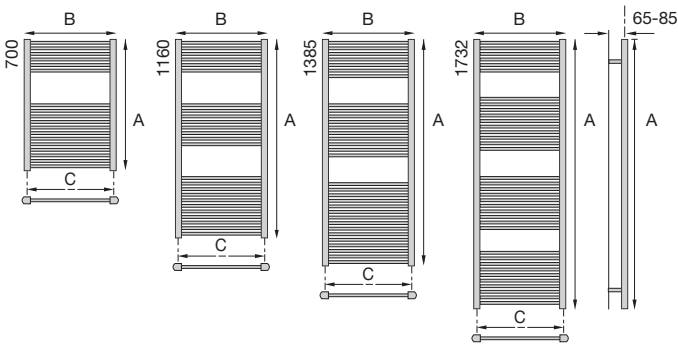

DRL LISA 4X1/2" RAL 9016

HANDDOEK RADIATOR

Prijzen bruto excl. BTW G07

DRL ARTNR.	OMSCHRIJVING	HOOGTE A (mm)	BREEDTE B (mm)	H.O.H C (mm)	GEWICHT (kg)	INHOUD (Lt)	VERMOGEN 75/65/20	PRIJS € RAL 9016	PRIJS € CORDIVARI KLEUR	
170740	DRL LISA 700x400 4x1/2	700	400	350	3,8	2,6	257 W	85,80	204,80	
170750	DRL LISA 700x500 4x1/2		500	450	4,3	3,1	306 W	85,80	204,80	
170760	DRL LISA 700x600 4x1/2		600	550	4,9	3,5	355 W	96,20	215,20	
171240	DRL LISA 1160x400 4x1/2		1160	400	350	6,0	4,2	408 W	109,20	228,20
171250	DRL LISA 1160x500 4x1/2	500		450	6,8	4,9	487 W	109,20	228,20	
171260	DRL LISA 1160x600 4x1/2	600		550	7,6	5,5	565 W	119,60	238,60	
171540	DRL LISA 1385x400 4x1/2	1385		400	350	7,3	5,2	509 W	135,20	254,20
171550	DRL LISA 1385x500 4x1/2		500	450	8,3	6,0	606 W	135,20	254,20	
171560	DRL LISA 1385x600 4x1/2		600	550	9,3	6,8	703 W	143,00	262,00	
171840	DRL LISA 1732x400 4x1/2		1732	400	350	8,9	6,3	634 W	143,00	262,00
171850	DRL LISA 1732x500 4X1/2	500		450	10,1	7,3	756 W	143,00	262,00	
171860	DRL LISA 1732x600 4X1/2	600		550	11,4	8,3	878 W	150,80	269,80	
905101	Stromingsbuis 650 lang (3/4 euroconus)	650		-	-	-	-	-	18,00	18,00
905102	Stromingsbuis 1100 lang (3/4 euroconus)	1100	-	-	-	-	-	18,00	18,00	
905103	Stromingsbuis 1400 lang (3/4 euroconus)	1400	-	-	-	-	-	18,00	18,00	
905104	Stromingsbuis 1700 lang (3/4 euroconus)	1700	-	-	-	-	-	18,00	18,00	

PRIJS € RAL 9016   PRIJS € CORDIVARI KLEUR

Plaats stromingsbuis; bij aansluiting 15 en 16, DRL stromingsbuis, apart bestellen en monteren.

1. **LEGENDA**
2. aanvoer
   - retour
   - stromingsbuis
   - aansluitcode

DRL LISA COMPACT 50MM RAL 9016 HANDDOEK RADIATOR

Prijzen bruto excl. BTW G08