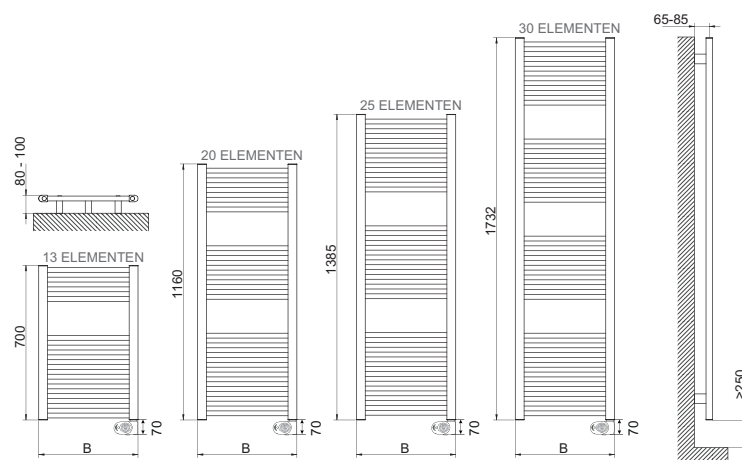

DRL E-COMFORT LISA® ECODESIGN DIGI

Hoogte:	700, 1160, 1385 en 1732 mm
Breedte:	400, 450 en 500 mm
Diepte:	65-85 mm h.o.h. vanuit de wand
Vermogen:	300, 400, 500, 600, 700 en 900 Watt
Voeding:	230 Volt
Materiaal:	Verticale collectoren in gelakt staal semi ovaal D-profiel 30x40 mm. Horizontale verwarmingselementen in gelakt staal ø 22 mm. Water/ glycol gevuld.
Thermostaat:	Kleur: Standaard wit, bij afwijkende Cordivari kleuren chroom
Snoer:	Lengte 1.20 meter met aangegoten schuko stekker
Montage:	Wand
IP isolatieklasse:	IP 44
Montage set:	Wandbeugels Pluggen en schroeven voor montage in volle steen of holle wand Gebruiksaanwijzing
Verpakking:	De radiator is beschermd d.m.v. recyclebaar karton en voorzien van een sterke polyethyleen folie.
Lak proces:	Gelakt met ecologisch poeder. (certificaat vlgns DIN 55900-1,-2)
Kleuren:	Standaard RAL 9016, op aanvraag Cordivari kleuren
Garantie:	2 jaar fabrieksgarantie op de elektronische componenten

Thermostaat:	ECODESIGN ERP 2018 -Elektronische temperatuurregeling -Energiebesparend Dag/Week programma -Open window sensor, bewegingssensor

DRL E-COMFORT LISA® ECODESIGN DIGI