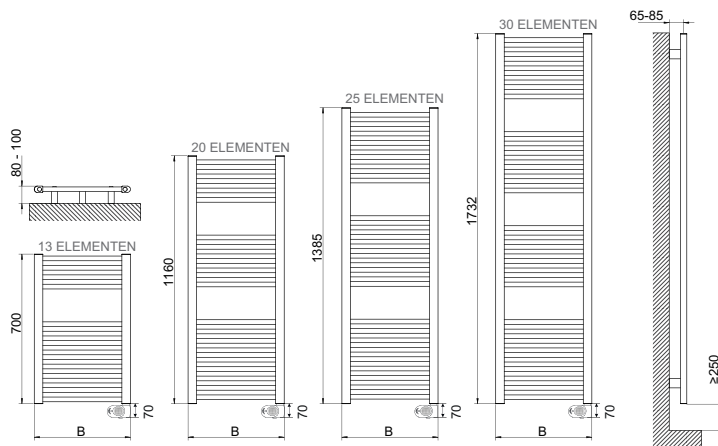

ACCESSOIRES

DRL ART. NR.	OMSCHRIJVING	J01 PRIJS €
905055	Handdoekbeugel t.b.v. radiator 500 Rech Chrom	32,50
905056	Handdoekbeugel t.b.v. radiator 600 Rech Chrom	32,50
905065	Handdoekbeugel t.b.v. radiator 500 Rech Wit	32,50
905066	Handdoekbeugel t.b.v. radiator 600 Rech Wit	32,50

DRL ART. NR.	OMSCHRIJVING	J01 PRIJS €
905050	Handdoek knop set van 2 stuks Chrom	16,30
905060	Handdoek knop set van 2 stuks Wit	16,30

- **Materiaal:** Verticale collectoren uitgevoerd in gelakt staal. (D-profiel 30x40 mm)
  Horizontale buizen in gelakt staal ø 22 mm.
  Water/ glycol medium.
- **Aantal buizen:** 13, 20, 25 en 30
- **Hoogte:** 700, 1160, 1385 en 1732 mm
- **Breedte:** 400, 450 en 500 mm
- **Dieptes:** D1: Diepte radiator: 30 mm
  D2: Afstand vanaf de muur tot voorkant radiator: 80-100 mm
- **Vermogen:** 300, 400, 500, 600, 700 en 900 Watt
- **Netto gewicht:** 7, 8, 11, 12, 13, 14, 15 en 18kg
- **Voeding:** 230 Volt
- **Snoer:** Lengte 1.20 meter met aangegoten schuko stekker
- **IP isolatieklasse:** IP 44
- **Montage:** Wand
- **Montage set:** Wandbeugels, pluggen en schroeven en gebruiksaanwijzing

- **Lak proces:** Gepoedercoat met ecologisch poeder.
- **Kleuren:** Standaard RAL 9016
  Op aanvraag tegen een meerprijs in Cordivari kleuren
- **Garantie:** 2 jaar fabrieksgarantie op de elektronische componenten
  5 jaar garantie op lak- en lekdichtheid
- **Bestelprogramma:** Door middel van ons SnelSelect-programma kunt u ook via het internet snel, eenvoudig en foutloos selecteren. U kunt het SnelSelect-programma gebruiken via www.snelselect.nl

1. **THERMOSTAAT: ECODESIGN ERP 2018:**
2. -Elektronische temperatuurregeling
   - -Energiebesparend Dag/Week programma
   - -Open window sensor
   - -Snelle aanwarming door Boost functie
   - -Antivorst functie
   - -Kinderslot
   - -**Kleur thermostaat:** Standaard Wit
     Bij afwijkende Cordivari kleuren, thermostaat in Chrom