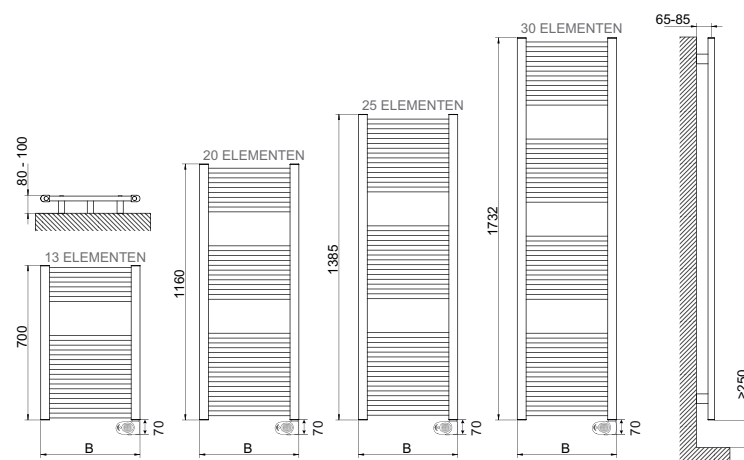

Materiaal:	Verticale collectoren uitgevoerd in gelakt staal (D-profiel 30x40 mm) Horizontale buizen in gelakt staal ø 22 mm Water/ glycol medium
Hoogte:	700, 1160, 1385 en 1732 mm
Breedte:	400, 450 en 500 mm
Dieptes:	D1: Diepte radiator: 30 mm D2: Afstand vanaf de muur tot voorkant radiator: 80-100 mm
Vermogen:	300, 400, 500, 600, 700 en 900 Watt
Voeding:	230 Volt
Thermostaat:	Kleur: Standaard wit. Bij afwijkende Cordivari kleuren is de thermostaat uitgevoerd in chroom
Snoer:	Lengte 1.20 meter met aangegoten schuko stekker
Montage:	Wand
IP isolatieklasse:	IP 44
Montage set:	Wandbeugels Pluggen en schroeven voor montage in volle steen of holle wand Gebruiksaanwijzing
Lak proces:	Gelakt met ecologisch poeder. (certificaat vlgns DIN 55900-1,-2)
Kleuren:	Standaard RAL 9016 Op aanvraag leverbaar tegen een meerprijs in Cordivari kleuren
Garantie:	2 jaar fabrieksgarantie op de elektronische componenten 5 jaar op lak- en lekdichtheid

Thermostaat:	ECODESIGN ERP 2018
	-Elektronische temperatuurregeling
	-Energiebesparend Dag/Week programma
	-Open window sensor
	-Snelle aanwarming door Boost functie
	-Antivorst functie
	-Kinderslot
	-Kleur thermostaat: Standaard wit. Bij afwijkende Cordivari kleuren is de thermostaat uitgevoerd in chroom

CORDIVARI® Distributed by DRL Products

DRL E-COMFORT LISA® ECODESIGN DIGI