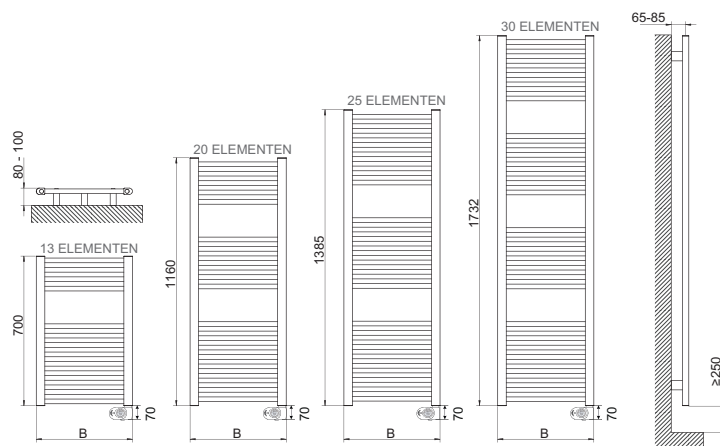

# DRL E-COMFORT LISA® ECODESIGN DIGI

Hoogte:	700, 1160, 1385 en 1732 mm
Breedte:	400, 450 en 500 mm
Diepte:	65-85 mm h.o.h. vanuit de wand
Vermogen:	300, 400, 500, 600, 700 en 900 Watt
Voeding:	230 Volt
Materiaal:	Verticale collectoren in gelakt staal semi ovaal D-profiel 30x40 mm. Horizontale verwarmingselementen in gelakt staal ø 22 mm. Water/ glycol gevuld.
Thermostaat:	Kleur: Standaard wit, bij afwijkende Cordivari kleuren chroom
Snoer:	Lengte 1.20 meter met aangegoten schuko stekker
Montage:	Wand
IP isolatieklasse:	IP 44
Montage set:	Wandbeugels Pluggen en schroeven voor montage in volle steen of holle wand Gebruiksaanwijzing
Verpakking:	De radiator is beschermd d.m.v. recyclebaar karton en voorzien van een sterke polyethyleen folie.
Lak proces:	Gelakt met ecologisch poeder. (certificaat vlgns DIN 55900-1,-2)
Kleuren:	Standaard RAL 9016, op aanvraag Cordivari kleuren
Garantie:	2 jaar fabrieksgarantie op de elektronische componenten

## DRL E-COMFORT LISA® ECODESIGN DIGI

DRL E-Comfort LISA met EcoDesign DIGI thermostaat

DRL ARTNR.	OMSCHRIJVING	HOOGTE H (mm)	BREEDTE B (mm)	Diepte D (mm)	VERMOGEN (Watt)	GEWICHT (kg)	PRIJS € RAL 9016
230704	DRL E-Comfort Lisa® EcoDesign DIGI 700x400	700	400	65-85	300	7	150,00
230705	DRL E-Comfort Lisa® EcoDesign DIGI 700x500		500	65-85	400	8	155,00
231204	DRL E-Comfort Lisa® EcoDesign DIGI 1160x400	1160	400	65-85	400	11	180,00
231245	DRL E-Comfort Lisa® EcoDesign DIGI 1160x450		450	65-85	500	12	182,50
231205	DRL E-Comfort Lisa® EcoDesign DIGI 1160x500		500	65-85	600	13	185,00
231404	DRL E-Comfort Lisa® EcoDesign DIGI 1385x400	1385	400	65-85	500	14	193,00
231405	DRL E-Comfort Lisa® EcoDesign DIGI 1385x500		500	65-85	700	15	200,00
231805	DRL E-Comfort Lisa® EcoDesign DIGI 1732x400	1732	400	65-85	900	18	245,00