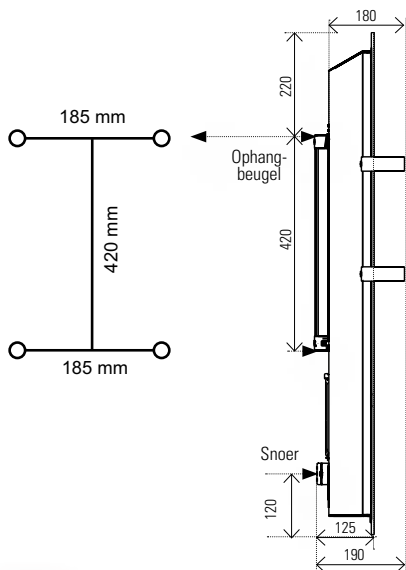

DRL E-COMFORT DEVA ELEKTRISCHE RADIATOR MET FAN HEATER

Prijzen bruto excl. BTW 105

DRL ARTNR.	OMSCHRIJVING	HOOGTE H (mm)	BREEDTE B (mm)	DIEPTE D (mm)	VERMOGEN (Watt)	PRIJS €
228501	DRL E-Comfort Deva Spiegel 1050X520	1050 mm	520 mm	125 mm	1500	650,00
228502	DRL E-Comfort Deva Zwart 1050X520	1050 mm	520 mm	125 mm	1500	650,00
228503	DRL E-Comfort Deva IGP-colour wit 901 1050X520	1050 mm	520 mm	125 mm	1500	650,00

DRL E-Comfort DEVA, IGP-Color Wit 901 met touchscreenbediening

DEVA Spiegel

DEVA Zwart

DEVA IGP-Color Wit 901

- Hoogte: 1050 mm
- Breedte: 520 mm
- Diepte: 125 mm voorkant radiator vanuit de wand
- Diepte: 190 mm voorkant handdoekbeugel vanuit de wand
- Vermogen: 1000 Watt Fan Heater
500 Watt: Stralingswarmte
+Voeding: 230 Volt
- Snoer Lengte 1.10 meter met aangegoten schuko stekker
- **GEÏNTEGREERDE FAN HEATER: ECODSIGN ERP 2018:**
-Elektronische temperatuurregeling
-Energiebesparend Dag/Week programma
-Bewegings sensor

- Diversen: -2 verstelbare aluminium
-geanodiseerde handdoekbeugels
-Smartphone oplader
-LCD Display
- Isolatieklasse: IP 24 klasse II
- Netto gewicht: 17 kg
- Montage: Wand
- Materialen: Glazen front met touchscreen bediening
- Kleur: DEVA Spiegel, DEVA Zwart en DEVA IGP-Color Wit 901
- Levertijd: Standaard 2 tot 4 weken
- Garantie: 2 jaar fabrieksgarantie op de elektronische componenten