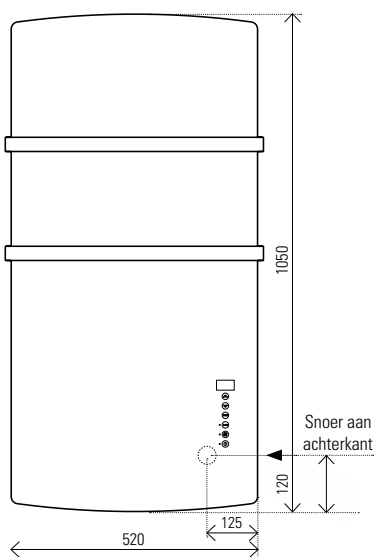

DRL E-COMFORT DEVA ELEKTRISCHE RADIATOR MET FAN HEATER

Prijzen bruto excl. BTW 105

DRL ARTNR.	OMSCHRIJVING	HOOGTE H (mm)	BREEDTE B (mm)	DIEPTE D (mm)	VERMOGEN (Watt)	PRIJS €
228501	DRL E-Comfort Deva Spiegel 1050X520	1050 mm	520 mm	125 mm	1500	650,00
228502	DRL E-Comfort Deva Zwart 1050X520	1050 mm	520 mm	125 mm	1500	650,00
228503	DRL E-Comfort Deva IGP-colour wit 901 1050X520	1050 mm	520 mm	125 mm	1500	650,00

DRL E-Comfort DEVA, IGP-Color Wit 901 met touchscreenbediening

DEVA Spiegel

DEVA Zwart

DEVA IGP-Color Wit 901

- Hoogte: 1050 mm
- Breedte: 520 mm
- Diepte: 125 mm voorkant radiator vanuit de wand
- Diepte: 190 mm voorkant handdoekbeugel vanuit de wand
- Vermogen: 1000 Watt Fan Heater
500 Watt: Stralingswarmte
+Voeding: 230 Volt
- Snoer Lengte 1.10 meter met aangegoten schuko stekker
- **GEÏNTEGREERDE FAN HEATER: ECODSIGN ERP 2018:**
-Elektronische temperatuurregeling
-Energiebesparend Dag/Week programma
-Bewegings sensor

- Diversen: -2 verstelbare aluminium
-geanodiseerde handdoekbeugels
-Smartphone oplader
-LCD Display
- Isolatieklasse: IP 24 klasse II
- Netto gewicht: 17 kg
- Montage: Wand
- Materialen: Glazen front met touchscreen bediening
- Kleur: DEVA Spiegel, DEVA Zwart en DEVA IGP-Color Wit 901
- Levertijd: Standaard 2 tot 4 weken
- Garantie: 2 jaar fabrieksgarantie op de elektronische componenten