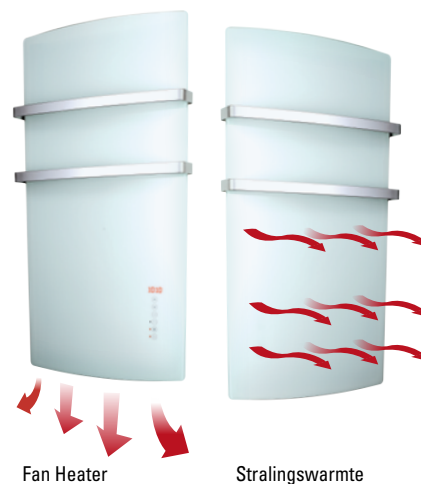

DRL E-COMFORT DEVA ELEKTRISCHE RADIATOR MET FAN HEATER

Prijzen bruto excl. BTW 105

DRL ARTNR.	OMSCHRIJVING	HOOGTE H (mm)	BREEDTE B (mm)	DIEPTE D (mm)	VERMOGEN (Watt)	PRIJS €
228501	DRL E-Comfort Deva Spiegel 1050X520	1050 mm	520 mm	125 mm	1500	650,00
228502	DRL E-Comfort Deva Zwart 1050X520	1050 mm	520 mm	125 mm	1500	650,00
228503	DRL E-Comfort Deva IGP-colour wit 901 1050X520	1050 mm	520 mm	125 mm	1500	650,00

DRL E-Comfort DEVA, IGP-Color Wit 901 met touchscreenbediening

DEVA Spiegel

DEVA Zwart

DEVA IGP-Color Wit 901

- Hoogte: 1050 mm
- Breedte: 520 mm
- Diepte: 125 mm voorkant radiator vanuit de wand
- Diepte: 190 mm voorkant handdoekbeugel vanuit de wand
- Vermogen: 1000 Watt Fan Heater
500 Watt: Stralingswarmte
+Voeding: 230 Volt
- Snoer Lengte 1.10 meter met aangegoten schuko stekker
- **GEÏNTEGREERDE FAN HEATER: ECODSIGN ERP 2018:**
-Elektronische temperatuurregeling
-Energiebesparend Dag/Week programma
-Bewegings sensor

- Diversen: -2 verstelbare aluminium
-geanodiseerde handdoekbeugels
-Smartphone oplader
-LCD Display
- Isolatieklasse: IP 24 klasse II
- Netto gewicht: 17 kg
- Montage: Wand
- Materialen: Glazen front met touchscreen bediening
- Kleur: DEVA Spiegel, DEVA Zwart en DEVA IGP-Color Wit 901
- Levertijd: Standaard 2 tot 4 weken
- Garantie: 2 jaar fabrieksgarantie op de elektronische componenten