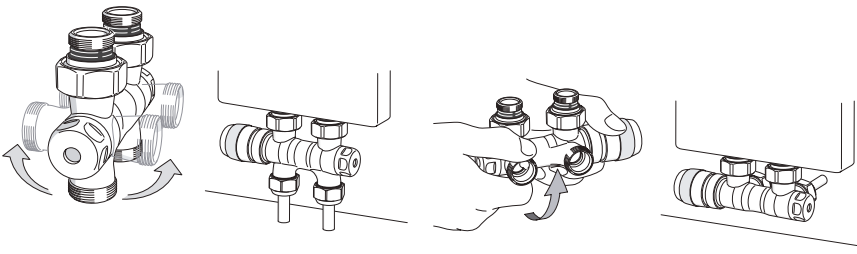

Bekijk de film:

**Compleet met koppelingsets  
15 en 16 mm**

**360°  
DRAAIBAAR**

# DRL FREESTYLE ONDERBLOK KIT

- Altijd de passende combinatie in één doos
- Draaibare aansluiting voor leidingen 15 en 16mm, recht uit de vloer of haaks uit de wand
- Toepasbaar voor 1- en 2 pijps-systeem
- Afsluitbaar voetventiel

Inhoud DRL FREESTYLE onderblok kit :

- 1x draaibaar onderblok 50mm haaks/recht
- 1x kunststof sierkap wit RAL 9016
- 1x thermostaatknop M30x1,5 wit RAL 9016
- 2x vernikkelde wartel M24
- 2x koppelingset 15mm cv/koperen buis
- 2x koppelingset 16x2mm VPE-VPE/ALU inlage