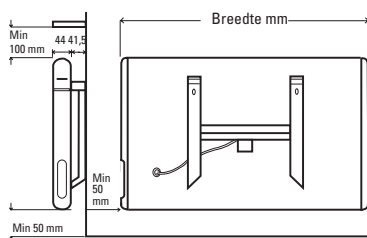

De DRL E-Comfort Roundline Eco is standaard uitgevoerd met handbediening aan de zijkant.

De DRL E-Comfort Roundline Eco is optioneel eenvoudig uit te breiden door een in de zijkant te plaatsen draadloze ontvanger, die draadloos communiceert met de draadloze kamerthermostaat of masterthermostaat.