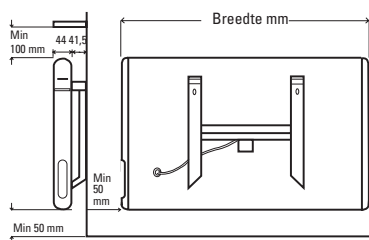

DRL ARTNR.	OMSCHRIJVING	HOOGTE H (MM)	BREEDTE B (MM)	DIEPTE D (MM)	VERMOGEN (Watt)	GEWICHT (kg)	PRIJS €
224403	DRL E-Comfort Roundline Eco 414x400, 300W	400	414	120	300	3	160,00
224406	DRL E-Comfort Roundline Eco 638x400, 600W	400	638	120	600	3,5	165,00
224408	DRL E-Comfort Roundline Eco 750x400, 800W	400	750	120	800	4,5	170,00
224410	DRL E-Comfort Roundline Eco 974x400, 1000W	400	974	120	1000	6	180,00
224412	DRL E-Comfort Roundline Eco 1198x400, 1200W	400	1198	120	1200	6,5	195,00
224415	DRL E-Comfort Roundline Eco 1422x400, 1500W	400	1422	120	1500	7,5	210,00
224480	DRL E-Comfort Eco draadloze ontvanger (= optioneel)						43,00
224481	DRL E-Comfort Eco draadloze kamerthermostaat (= optioneel)						79,00
224482	DRL E-Comfort Eco draadloze masterthermostaat (= optioneel)						140,00

DRL E-COMFORT ROUNDLINE ECO 400 H
STANDAARD MET HANDBEDIENDE KNOP

De DRL E-Comfort Roundline Eco is standaard uitgevoerd met handbediening aan de zijkant.

DRL E-COMFORT ROUNDLINE ECO 400 H
OPTIONEEL MET DRAADLOZE ONTVANGER + DRAADLOZE THERMOSTAAT

De DRL E-Comfort Roundline Eco is optioneel eenvoudig uit te breiden door een in de zijkant te plaatsen draadloze ontvanger, die draadloos communiceert met de draadloze kamerthermostaat of masterthermostaat.

Inclusief montagebeugel (excl. schroeven en pluggen), voorgemonteerd snoer met aangegoten schukostekker.