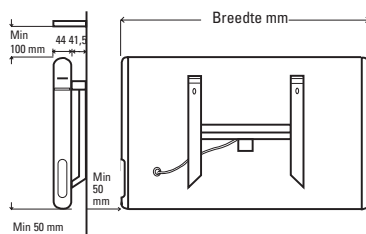

DRL E-COMFORT ROUNDLINE ECO

ROUNDLINE ECO 200

Hoogte: 200 mm
Breedte: 638, 750, 974, 1198 en 1422 mm
Vermogen: 400W, 600W, 800W, 1000W en 1200W

ROUNDLINE ECO 400

Hoogte: 400 mm
Breedte: 414, 638, 750, 974, 1198 en 1422 mm
Vermogen: 300W, 600W, 800W, 1000W, 1200W en 1500W