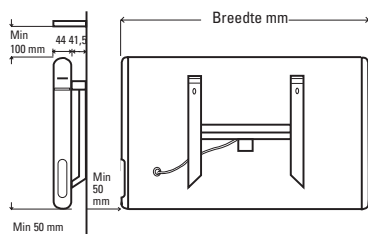

DRL E-COMFORT ROUNDLINE ECO

ROUNDLINE ECO 200

Hoogte: 200 mm
Breedte: 638, 750, 974, 1198 en 1422 mm
Vermogen: 400, 600, 800, 1000 en 1200 Watt

ROUNDLINE ECO 400

Hoogte: 400 mm
Breedte: 414, 638, 750, 974, 1198 en 1422 mm
Vermogen: 300, 600, 800, 1000, 1200 en 1500 Watt