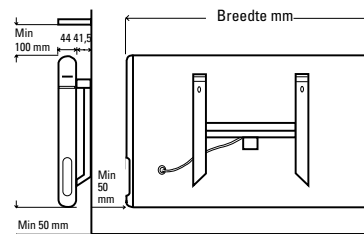

ACCESSOIRES

DRL ART.NR.	OMSCHRIJVING	PRIJS €		Prijzen bruto excl. BTW 104
224480	DRL Roundline Eco draadloze ontvanger (= optioneel)	44,80		Draadloze ontvanger voor plaatsing in de zijkant, die communiceert met de draadloze kamerthermostaat of masterthermostaat.
224481	DRL Roundline Eco draadloze kamerthermostaat (= optioneel)	82,20		Draadloze kamerthermostaat, batterijvoeding, waarmee u vanuit dezelfde ruimte een onbeperkt aantal Roundline Eco, binnen een straal van 10 meter kunt reguleren.
224482	DRL Roundline Eco draadloze masterthermostaat (= optioneel)	145,60		Draadloze masterthermostaat, 230 V voeding, lengte snoer 1.85m waarmee u vanuit een andere ruimte een onbeperkt aantal Roundline Eco, binnen een straal van 20 meter kunt reguleren.
224483	DRL Roundline Eco set van 2 voetjes t.b.v. Roundline 200 mm H (= optioneel)	41,60		Set van 2 voetjes t.b.v. Roundline Eco 200 mm H

- Hoogte: 200 mm
- Breedte: 638, 750, 974, 1198 en 1422 mm
- Vermogen: 400W, 600W, 800W, 1000W en 1200W
- Dieptes: D1: Diepte convector: 44 mm
  D2: Afstand vanaf de muur tot voorkant convector: 85,5 mm
  Voorgemonteerd, lengte 1.50 meter met aangegoten schuko stekker
- Snoer: Wand
- Montage: Wand
- IP isolatieklasse: IP 21 klasse I
- Montage set: Montagebeugel, (excl. schroeven en pluggen), voorgemonteerd snoer met aangegoten schukostekker, montage in volle steen of holle wand gebruiksaanwijzing
- Timerfunctie: De ROUNDLINE Eco is in de standaard uitvoering uitgerust met een ingebouwde timerfunctie. Hierin zijn een 5-tal vaste dag- en weekprogramma's voorbereid.
- Draadloze ontvanger: Voor plaatsing in de zijkant. Communiceert met de draadloze kamerthermostaat of masterthermostaat. (Optioneel, separaat bestellen DRL Art.nr. 224480)
- Kamerthermostaat: Draadloze kamerthermostaat, batterijvoeding, waarmee u vanuit dezelfde ruimte een onbeperkt aantal ROUNDLINE Eco, binnen een straal van 10 meter kunt instellen. (Optioneel, separaat bestellen DRL Art.nr. 224481)
- Masterthermostaat: Draadloze masterthermostaat 230 V voeding, (lengte snoer 1.85 m) waarmee u vanuit een andere ruimte een onbeperkt aantal ROUNDLINE Eco, binnen een straal van 20 meter kunt aansturen. (Optioneel, separaat bestellen DRL Art.nr. 224482)
- Voetjes: Set van 2 voetjes t.b.v. ROUNDLINE Eco 200 (Optioneel, separaat te bestellen DRL Art.nr. 224483)
- Kleur: Front: Wit RAL 9016. Zijkanten: Licht grijs RAL 9018
- Garantie: 2 jaar fabrieksgarantie