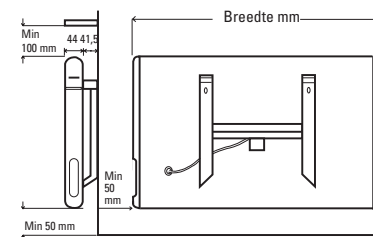

ACCESSOIRES

DRL ARTNR.	OMSCHRIJVING	PRIJS €		Prijzen bruto excl. BTW I04
224480	DRL Roundline Eco draadloze ontvanger (= optioneel)	44,80		Draadloze ontvanger voor plaatsing in de zijkant, die communiceert met de draadloze kamerthermostaat of masterthermostaat.
224481	DRL Roundline Eco draadloze kamerthermostaat (= optioneel)	82,20		Draadloze kamerthermostaat, batterijvoeding, waarmee u vanuit dezelfde ruimte een onbeperkt aantal Roundline Eco, binnen een straal van 10 meter kunt reguleren.
224482	DRL Roundline Eco draadloze masterthermostaat (= optioneel)	145,60		Draadloze masterthermostaat, 230 V voeding, lengte snoer 1.85m waarmee u vanuit een andere ruimte een onbeperkt aantal Roundline Eco, binnen een straal van 20 meter kunt reguleren.

- Hoogte: 400 mm
- Breedte: 414, 638, 750, 974, 1198 en 1422 mm
- Vermogen: 300W, 600W, 800W, 1000W, 1200W en 1500W
- Diepte: Voorkant convector 90 mm vanuit de wand
- Snoer: Voorgemonteerd, lengte 1.50 meter met aangegoten schuko stekker
- Montage: Wand
- IP isolatieklasse: IP 21 klasse I
- Montage set: Montagebeugel, (excl. schroeven en pluggen), voorgemonteerd snoer met aangegoten schukostekker, montage in volle steen of holle wand gebruiksaanwijzing
- Timerfunctie: De ROUNDLINE Eco is in de standaard uitvoering uitgerust met een ingebouwde timerfunctie. Hierin zijn een 5-tal vaste dag- en weekprogramma's voorbereid.
- Draadloze ontvanger: Voor plaatsing in de zijkant. Communiceert met de draadloze kamerthermostaat of masterthermostaat. (Optioneel, separaat bestellen DRL Art.nr. 224480)
- Kamerthermostaat: Draadloze kamerthermostaat, batterijvoeding, waarmee u vanuit dezelfde ruimte een onbeperkt aantal ROUNDLINE Eco, binnen een straal van 10 meter kunt reguleren. (Optioneel, separaat bestellen DRL Art.nr. 224481)
- Masterthermostaat: Draadloze masterthermostaat 230 V voeding, lengte snoer 1.85 m waarmee u vanuit een andere ruimte een onbeperkt aantal ROUNDLINE Eco, binnen een straal van 20 meter kunt reguleren. (Optioneel, separaat bestellen DRL Art.nr. 224482)
- Verpakking: De convector is verpakt en beschermd d.m.v. recyclebaar karton
- Kleur: Front wit, zijkanten licht grijs
- Levertijd: Standaard 2 tot 4 weken
- Garantie: 2 jaar fabrieksgarantie op de elektronische componenten