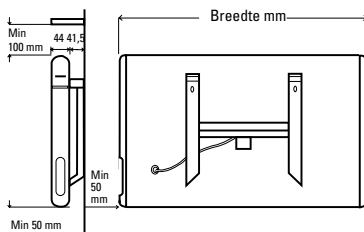

DRL E-COMFORT ROUNDLINE ECO

ROUNDLINE ECO 200

Hoogte: 200 mm
Breedte: 638, 750, 974, 1198 en 1422 mm
Vermogen: 400, 600, 800, 1000 en 1200 Watt

ROUNDLINE ECO 400

Hoogte: 400 mm
Breedte: 414, 638, 750, 974, 1198 en 1422 mm
Vermogen: 300, 600, 800, 1000, 1200 en 1500 Watt

Dieptes: D1: Diepte convector: 44 mm
D2: Afstand vanaf de muur tot voorkant convector: 85,5 mm

Snoer: Voorgemonteerd, lengte 1.50 meter met aangegoten schuko stekker

Montage: Wand

IP isolatieklasse: IP 21 klasse I

Montage set: Montagebeugel, (excl.schroeven en pluggen) voorgemonteerd snoer met schuko stekker en gebruiksaanwijzing

Timerfunctie: De ROUNDLINE Eco is in de standaard uitvoering uitgerust met ingebouwde timerfunctie. Hierin zijn een 5-tal vaste dag- en weekprogramma's voorbereid.

Draadloze ontvanger: Voor plaatsing in de zijkant. Communiqueert draadloos met de draadloze kamerthermostaat of masterthermostaat.
(OPTIONEEL, separaat te bestellen DRL Art.nr. 224480)

Kamerthermostaat: Draadloze kamerthermostaat met batterijvoeding, waarmee u vanuit dezelfde ruimte een onbeperkt aantal ROUNDLINE Eco, binnen een straal van ca. 10 meter kunt instellen.
(OPTIONEEL, separaat te bestellen DRL Art.nr. 224481)

Masterthermostaat: Draadloze masterthermostaat 230 V voeding, lengte snoer 1.85 m waarmee u vanuit een andere ruimte een onbeperkt aantal ROUNDLINE Eco, binnen een straal van ca.20 meter kunt reguleren.
(OPTIONEEL, separaat te bestellen DRL Art.nr. 224482)

Voetjes: Set van 2 voetjes t.b.v. ROUNDLINE Eco 200
(OPTIONEEL, separaat bestellen DRL Art.nr. 224483)

Kleur: Front: Wit RAL 9016. Zijkanten: Licht grijs RAL 9018

Garantie: 2 jaar fabrieksgarantie

DRL E-COMFORT ROUNDLINE ECO STANDAARD MET HANDBEDIENDE KNOP