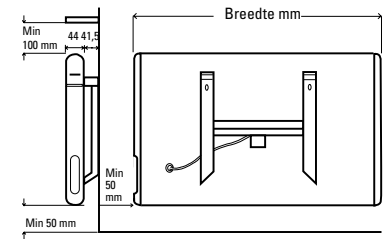

ACCESSOIRES

DRL ART.NR.	OMSCHRIJVING	PRIJS €	Prijzen bruto excl. BTW I04
224480	DRL Roundline Eco draadloze ontvanger (= optioneel)	44,80	Draadloze ontvanger voor plaatsing in de zijkant, die communiceert met de draadloze kamerthermostaat of masterthermostaat.
224481	DRL Roundline Eco draadloze kamerthermostaat (= optioneel)	82,20	Draadloze kamerthermostaat, batterijvoeding, waarmee u vanuit dezelfde ruimte een onbeperkt aantal Roundline Eco, binnen een straal van 10 meter kunt reguleren.
224482	DRL Roundline Eco draadloze masterthermostaat (= optioneel)	145,60	Draadloze masterthermostaat, 230 V voeding, lengte snoer 1.85m waarmee u vanuit een andere ruimte een onbeperkt aantal Roundline Eco, binnen een straal van 20 meter kunt reguleren.

- Hoogte: 400 mm
- Breedte: 414, 638, 750, 974, 1198 en 1422 mm
- Vermogen: 300W, 600W, 800W, 1000W, 1200W en 1500W
- Dieptes: D1: Diepte radiator: 44 mm
  D2: Afstand vanaf de muur tot voorkant radiator: 85,5 mm
- Snoer: Voorgemonteerd snoer met aangegoten schuko stekker
- Montage: Wand
- IP isolatieklasse: IP 21 klasse I
- Montage set: Montagebeugel, (excl. schroeven en pluggen), voorgemonteerd snoer met aangegoten schukostekker, montage in volle steen of holle wand gebruiksaanwijzing
- Timerfunctie: De ROUNDLINE Eco is in de standaard uitvoering uitgerust met een ingebouwde timerfunctie. Hierin zijn een 5-tal vaste dag- en weekprogramma's voorbereid.
- Draadloze ontvanger: Voor plaatsing in de zijkant. Communiceert met de draadloze kamerthermostaat of masterthermostaat. (Optioneel, separaat bestellen DRL Art.nr. 224480)
- Kamerthermostaat: Draadloze kamerthermostaat, batterijvoeding, waarmee u vanuit dezelfde ruimte een onbeperkt aantal ROUNDLINE Eco, binnen een straal van 10 meter kunt instellen. (Optioneel, separaat bestellen DRL Art.nr. 224481)
- Masterthermostaat: Draadloze masterthermostaat 230 V voeding, lengte snoer 1.85 m waarmee u vanuit een andere ruimte een onbeperkt aantal ROUNDLINE Eco, binnen een straal van 20 meter kunt reguleren. (Optioneel, separaat bestellen DRL Art.nr. 224482)
- Kleur: Front: Wit RAL 9016. Zijkanten: Licht grijs RAL 9018
- Garantie: 2 jaar fabrieksgarantie