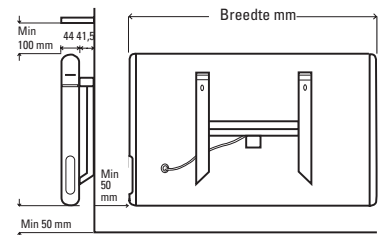

ACCESSOIRES

DRL ARTNR.	OMSCHRIJVING	PRIJS €		Prijzen bruto excl. BTW 104
224480	DRL Roundline Eco draadloze ontvanger (= optioneel)	44,80		Draadloze ontvanger voor plaatsing in de zijkant, die communiceert met de draadloze kamerthermostaat of masterthermostaat.
224481	DRL Roundline Eco draadloze kamerthermostaat (= optioneel)	82,20		Draadloze kamerthermostaat, batterijvoeding, waarmee u vanuit dezelfde ruimte een onbeperkt aantal Roundline Eco, binnen een straal van 10 meter kunt reguleren.
224482	DRL Roundline Eco draadloze masterthermostaat (= optioneel)	145,60		Draadloze masterthermostaat, 230 V voeding, lengte snoer 1.85m waarmee u vanuit een andere ruimte een onbeperkt aantal Roundline Eco, binnen een straal van 20 meter kunt reguleren.
224483	DRL Roundline Eco set van 2 voetjes t.b.v. Roundline 200 mm H (= optioneel)	41,60		Set van 2 voetjes t.b.v. Roundline Eco 200 mm H

- Hoogte: 200 mm
- Breedte: 638, 750, 974, 1198 en 1422 mm
- Vermogen: 400W, 600W, 800W, 1000W en 1200W
- Diepte: Voorkant convector 90 mm vanuit de wand
- Snoer: Voorgesneden, lengte 1.50 meter met aangegoten schuko stekker
- Montage: Wand
- IP isolatieklasse: IP 21 klasse I
- Montage set: Montagebeugel, (excl. schroeven en pluggen), voorgesneden snoer met aangegoten schuko stekker, montage in volle steen of holle wand gebruiksaanwijzing
- Timerfunctie: De ROUNDLINE Eco is in de standaard uitvoering uitgerust met een ingebouwde timerfunctie. Hierin zijn een 5-tal vaste dag- en weekprogramma's voorbereid.
- Draadloze ontvanger: Voor plaatsing in de zijkant. Communiceert met de draadloze kamerthermostaat of masterthermostaat. (Optioneel, separaat bestellen DRL Art.nr. 224480)
- Kamerthermostaat: Draadloze kamerthermostaat, batterijvoeding, waarmee u vanuit dezelfde ruimte een onbeperkt aantal ROUNDLINE Eco, binnen een straal van 10 meter kunt reguleren. (Optioneel, separaat bestellen DRL Art.nr. 224481)
- Masterthermostaat: Draadloze masterthermostaat 230 V voeding, lengte snoer 1.85 m waarmee u vanuit een andere ruimte een onbeperkt aantal ROUNDLINE Eco, binnen een straal van 20 meter kunt reguleren. (Optioneel, separaat bestellen DRL Art.nr. 224482)
- Voetjes: Set van 2 voetjes t.b.v. ROUNDLINE Eco 200 (Optioneel, separaat bestellen DRL Art.nr. 224483)
- Verpakking: De convector is verpakt en beschermd d.m.v. recyclebaar karton
- Kleur: Front wit, zijkanten licht grijs
- Levertijd: Standaard 2 tot 4 weken
- Garantie: 2 jaar fabrieksgarantie op de elektronische componenten