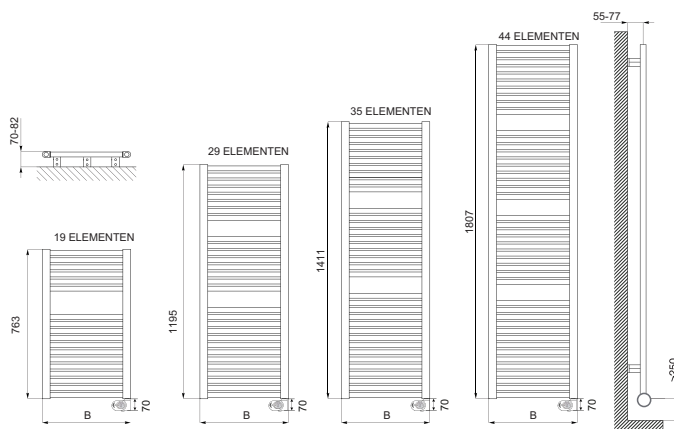

DRL E-COMFORT CLAUDIA ECODESIGN DIGI

L = breedtemaat radiator