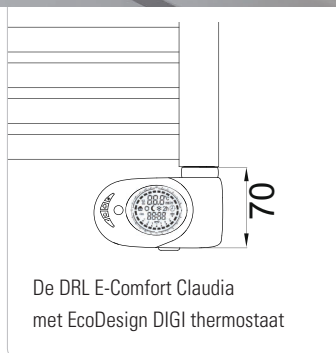

De Claudia EcoDesign DIGI elektrische handdoekradiatoren zijn leverbaar in de hoogtematen 763, 1195, 1411 en 1807 mm en in de lengtematen 400, 500 en 600 mm en zijn standaard leverbaar in de RAL kleur 9016, op aanvraag in Cordivari kleuren. De vermogens variëren van 400 t/m 1200 Watt.

De DRL E-Comfort Claudia met EcoDesign DIGI thermostaat

DRL E-COMFORT CLAUDIA ECODESIGN DIGI

Hoogte:	763, 1195, 1411 en 1807 mm
Breedte:	400, 500 en 600 mm
Diepte:	55-77 mm h.o.h. vanuit de wand
Vermogen:	400, 500, 600, 700, 900 en 1200 Watt
Voeding:	230 Volt
Materiaal:	Verticale collectoren uitgevoerd in gelakt staal semi ovaal D-profiel 30x40 mm. Horizontale verwarmingselementen in gelakt staal \varnothing 25mm. Water/ glycol gevuld.
Snoer:	Lengte 1.20 meter met aangegoten schuko stekker
Montage:	Wand
IP isolatieklasse:	IP 44
Montage set:	Wandbeugels Pluggen en schroeven voor montage in volle steen of holle wand Gebruiksaanwijzing
Verpakking:	De radiator is beschermd d.m.v. recyclebaar karton en voorzien van een sterke polyethyleen folie.
Lak proces:	Gelakt met ecologisch poeder. (certificaat vlgns DIN 55900-1,-2)
Kleuren:	Standaard RAL 9016, op aanvraag Cordivari kleuren
Levertijd:	RAL 9016 uit voorraad, Cordivari kleuren 4 tot 6 weken
Garantie:	2 jaar fabrieksgarantie op de elektronische componenten