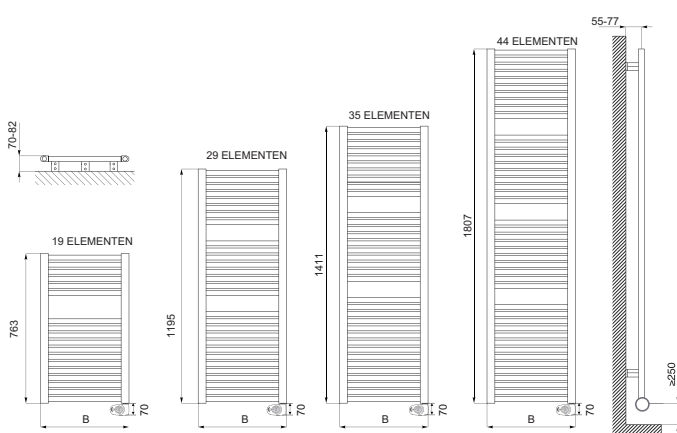

DRL E-COMFORT CLAUDIA ECODESIGN DIGI

L = breedtemaat radiator

DRL ARTNR.	OMSCHRIJVING	HOOGTE H (mm)	BREEDTE B (mm)	DIEPTE D (mm)	VERMOGEN (Watt)	GEWICHT (kg)	PRIJS € RAL 9016	PRIJS € CORDIVARI KLEUR
220742	DRL E-Comfort Claudia EcoDesign DIGI	763	400	55-77	400	11	190,00	350,00
220752	DRL E-Comfort Claudia EcoDesign DIGI		500	55-77	500	13	195,00	360,00
220762	DRL E-Comfort Claudia EcoDesign DIGI		600	55-77	600	15	200,00	375,00
221142	DRL E-Comfort Claudia EcoDesign DIGI	1195	400	55-77	600	16	225,00	415,00
221152	DRL E-Comfort Claudia EcoDesign DIGI		500	55-77	700	20	230,00	425,00
221162	DRL E-Comfort Claudia EcoDesign DIGI		600	55-77	900	24	240,00	445,00
221442	DRL E-Comfort Claudia EcoDesign DIGI	1411	400	55-77	700	19	240,00	445,00
221452	DRL E-Comfort Claudia EcoDesign DIGI		500	55-77	900	23	245,00	460,00
221462	DRL E-Comfort Claudia EcoDesign DIGI		600	55-77	900	27	260,00	490,00
221842	DRL E-Comfort Claudia EcoDesign DIGI	1807	400	55-77	900	24	260,00	490,00
221852	DRL E-Comfort Claudia EcoDesign DIGI		500	55-77	900	29	275,00	510,00
221862	DRL E-Comfort Claudia EcoDesign DIGI		600	55-77	1200	34	300,00	565,00
							RAL 9016	CORDIVARI KLEUR zie pag. 58.59

DRL E-Comfort Claudia Elektrisch met EcoDesign DIGI thermostaat

EcoDesign DIGI thermostaat

L = breedtemaat radiator

- Hoogte: 763, 1195, 1411 en 1807 mm
- Breedte: 400, 500 en 600 mm
- Diepte: 55-77 mm h.o.h. vanuit de wand
- Vermogen: 400, 500, 600, 700, 900 en 1200 Watt
- Netto gewicht: 11, 13, 15, 16, 19, 20, 23, 24, 27, 29 en 34 kg
- Voeding: 230 Volt
- Materiaal: Verticale collectorenuitgevoerd in gelakt staal semi ovaal D-profiel 30x40 mm. Horizontale verwarmingselementen in gelakt staal ø 25mm. Water/ glycol gevuld.
- Thermostaat: **EcoDesign ERP 2018:**
 - Elektronische temperatuurregeling
 - Dag/Week programma
 - Open window sensor
 - Kleur: Standaard wit, bij afwijkende Cordivari kleuren chroom