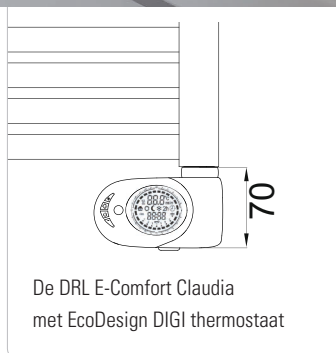

DRL E-COMFORT CLAUDIA ECODESIGN DIGI

Hoogte:	763, 1195, 1411 en 1807 mm
Breedte:	400, 500 en 600 mm
Diepte:	55-77 mm h.o.h. vanuit de wand
Vermogen:	400, 500, 600, 700, 900 en 1200 Watt
Voeding:	230 Volt
Materiaal:	Verticale collectoren uitgevoerd in gelakt staal semi ovaal D-profiel 30x40 mm. Horizontale verwarmingselementen in gelakt staal $\varnothing$ 25mm. Water/ glycol gevuld.
Thermostaat:	EcoDesign DIGI: ERP 2018: -Elektronische temperatuurregeling -Dag/Week programma -Open window sensor -Kleur: Standaard wit, bij afwijkende Cordivari kleuren chroom
Snoer:	Lengte 1.20 meter met aangegoten schuko stekker
Montage:	Wand
IP isolatieklasse:	IP 44
Montage set:	Wandbeugels Pluggen en schroeven voor montage in volle steen of holle wand Gebruiksaanwijzing
Verpakking:	De radiator is beschermd d.m.v. recyclebaar karton en voorzien van een sterke polyethyleen folie.
Lak proces:	Gelakt met ecologisch poeder. (certificaat vlgns DIN 55900-1,-2)
Kleuren:	Standaard RAL 9016, op aanvraag Cordivari kleuren
Levertijd:	RAL 9016 standaard 2 tot 4 weken Cordivari kleuren standaard 4 tot 6 weken
Garantie:	2 jaar fabrieksgarantie op de elektronische componenten