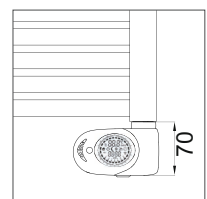

DRL ARTNR.	OMSCHRIJVING	HOOGTE H (mm)	BREEDTE B (mm)	DIEPTE D (mm)	VERMOGEN (Watt)	GEWICHT (kg)	PRIJS € RAL 9016
220742	DRL E-Comfort Claudia EcoDesign DIGI	763	400	55-77	400	11	190,00
220752	DRL E-Comfort Claudia EcoDesign DIGI		500	55-77	500	13	195,00
220762	DRL E-Comfort Claudia EcoDesign DIGI		600	55-77	600	15	200,00
221142	DRL E-Comfort Claudia EcoDesign DIGI	1195	400	55-77	600	16	225,00
221152	DRL E-Comfort Claudia EcoDesign DIGI		500	55-77	700	20	230,00
221162	DRL E-Comfort Claudia EcoDesign DIGI		600	55-77	900	24	240,00
221442	DRL E-Comfort Claudia EcoDesign DIGI	1411	400	55-77	700	19	240,00
221452	DRL E-Comfort Claudia EcoDesign DIGI		500	55-77	900	23	245,00
221462	DRL E-Comfort Claudia EcoDesign DIGI		600	55-77	900	27	260,00
221842	DRL E-Comfort Claudia EcoDesign DIGI	1807	400	55-77	900	24	260,00
221852	DRL E-Comfort Claudia EcoDesign DIGI		500	55-77	900	29	275,00
221862	DRL E-Comfort Claudia EcoDesign DIGI		600	55-77	1200	34	300,00
							<b>RAL 9016</b>

DRL E-Comfort Claudia Elektrisch met EcoDesign DIGI thermostaat

EcoDesign DIGI thermostaat

B = breedtemaat radiator

- Hoogte: 763, 1195, 1411 en 1807 mm
- Breedte: 400, 500 en 600 mm
- Diepte: 55-77 mm h.o.h. vanuit de wand
- Vermogen: 400, 500, 600, 700, 900 en 1200 Watt
- Netto gewicht: 11, 13, 15, 16, 19, 20, 23, 24, 27, 29 en 34 kg
- Voeding: 230 Volt
- Materiaal: Verticale collectorenuitgevoerd in gelakt staal semi ovaal D-profiel 30x40 mm. Horizontale verwarmingselementen in gelakt staal ø 25mm. Water/ glycol gevuld.
- Thermostaat: **EcoDesign ERP 2018:**
  - Elektronische temperatuurregeling
  - Dag/Week programma
  - Open window sensor
  - Kleur: Standaard wit, bij afwijkende Cordivari kleuren chroom