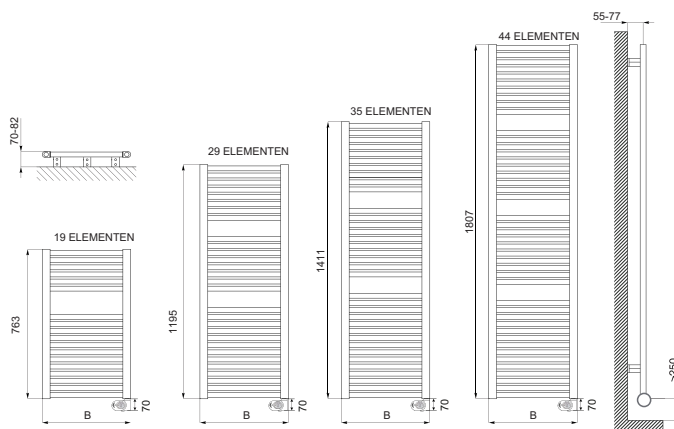

DRL E-COMFORT CLAUDIA ECODESIGN DIGI

B = breedtemaat radiator