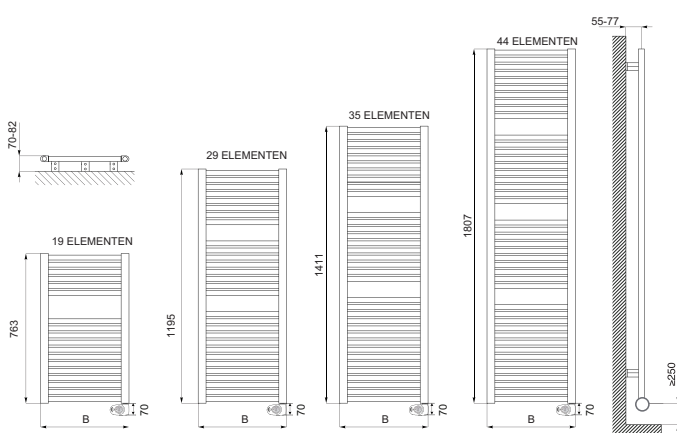

DRL ARTNR.	OMSCHRIJVING	HOOGTE H (mm)	BREEDTE B (mm)	DIEPTE D (mm)	VERMOGEN (Watt)	GEWICHT (kg)	PRIJS € RAL 9016
220742	DRL E-Comfort Claudia EcoDesign DIGI	763	400	55-77	400	11	190,00
220752	DRL E-Comfort Claudia EcoDesign DIGI		500	55-77	500	13	195,00
220762	DRL E-Comfort Claudia EcoDesign DIGI		600	55-77	600	15	200,00
221142	DRL E-Comfort Claudia EcoDesign DIGI	1195	400	55-77	600	16	225,00
221152	DRL E-Comfort Claudia EcoDesign DIGI		500	55-77	700	20	230,00
221162	DRL E-Comfort Claudia EcoDesign DIGI		600	55-77	900	24	240,00
221442	DRL E-Comfort Claudia EcoDesign DIGI	1411	400	55-77	700	19	240,00
221452	DRL E-Comfort Claudia EcoDesign DIGI		500	55-77	900	23	245,00
221462	DRL E-Comfort Claudia EcoDesign DIGI		600	55-77	900	27	260,00
221842	DRL E-Comfort Claudia EcoDesign DIGI	1807	400	55-77	900	24	260,00
221852	DRL E-Comfort Claudia EcoDesign DIGI		500	55-77	900	29	275,00
221862	DRL E-Comfort Claudia EcoDesign DIGI		600	55-77	1200	34	300,00
							<b>RAL 9016</b>

DRL E-Comfort Claudia Elektrisch met EcoDesign DIGI thermostaat

EcoDesign DIGI thermostaat

B = breedtemaat radiator

- Hoogte: 763, 1195, 1411 en 1807 mm
- Breedte: 400, 500 en 600 mm
- Diepte: 55-77 mm h.o.h. vanuit de wand
- Vermogen: 400, 500, 600, 700, 900 en 1200 Watt
- Netto gewicht: 11, 13, 15, 16, 19, 20, 23, 24, 27, 29 en 34 kg
- Voeding: 230 Volt
- Materiaal: Verticale collectorenuitgevoerd in gelakt staal semi ovaal D-profiel 30x40 mm. Horizontale verwarmingselementen in gelakt staal ø 25mm. Water/ glycol gevuld.
- Thermostaat: **EcoDesign ERP 2018:**
  - Elektronische temperatuurregeling
  - Dag/Week programma
  - Open window sensor
  - Kleur: Standaard wit, bij afwijkende Cordivari kleuren chroom