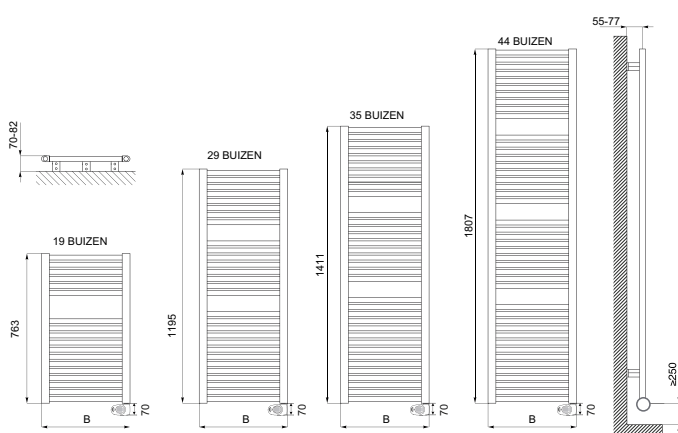

B = breedtemaat radiator

ACCESSOIRES

DRL ART.NR.	OMSCHRIJVING	J01 PRIJS €
905055	Handdoekbeugel t.b.v. radiator 500 Rech Chroom	32,50
905056	Handdoekbeugel t.b.v. radiator 600 Rech Chroom	32,50
905065	Handdoekbeugel t.b.v. radiator 500 Rech Wit	32,50
905066	Handdoekbeugel t.b.v. radiator 600 Rech Wit	32,50

DRL ART.NR.	OMSCHRIJVING	J01 PRIJS €
905050	Handdoek knop set van 2 stuks Chroom	16,30
905060	Handdoek knop set van 2 stuks Wit	16,30
DRL ART.NR.	OMSCHRIJVING	I07 PRIJS €
220091	Afstandbediening t.b.v. Claudia Digitaal	105,00

- **Materiaal:** Verticale collectoren uitgevoerd in gelakt staal (D-profiel 30x40 mm)
  Horizontale buizen in gelakt staal ø 25 mm Water/ glycol medium
- **Aantal buizen:** 19, 29, 35, 44
- **Hoogte:** 763, 1195, 1411 en 1807 mm
- **Breedte:** 450, 500 en 600 mm
- **Dieptes:** D1: Diepte radiator: 30 mm
  D2: Afstand vanaf de muur tot voorkant radiator: 70-82 mm
- **Vermogen:** 400, 600, 700, 900 en 1200 Watt
- **Netto gewicht:** 13, 16, 20, 23, 29 en 34 kg
- **Voeding:** 230 Volt
- **Afstandbediening:** Optioneel (Separaat te bestellen: DRL Art.nr. 220091)
- **Snoer:** Lengte 1.20 meter met aangegoten schuko stekker
- **IP isolatieklasse:** IP 44
- **Montage:** Wand
- **Montage set:** Wandbeugels, pluggen en schroeven en gebruiksaanwijzing
- **Lak proces:** Gepoedercoat met ecologisch poeder

- **Kleuren:** Standaard Wit RAL 9016
  Op aanvraag tegen een meerprijs in Cordivari kleuren
- **Garantie:** 2 jaar fabrieksgarantie op de elektronische componenten
  5 jaar garantie op lak- en lektheid
- **Bestelprogramma:** Door middel van ons SnelSelect-programma kunt u ook via het internet snel, eenvoudig en foutloos selecteren. U kunt het SnelSelect-programma gebruiken via www.snelselect.nl

1. **THERMOSTAAT: ECODESIGN ERP 2018:**
2. -Elektronische temperatuurregeling
   - -Energiebesparend Dag/Week programma
   - -Open window sensor
   - -Snelle aanwarming door Boost functie
   - -Antivorst functie
   - -Kinderslot
   - -**Kleur thermostaat:** Standaard Wit
     Bij afwijkende Cordivari kleuren, thermostaat in Chroom