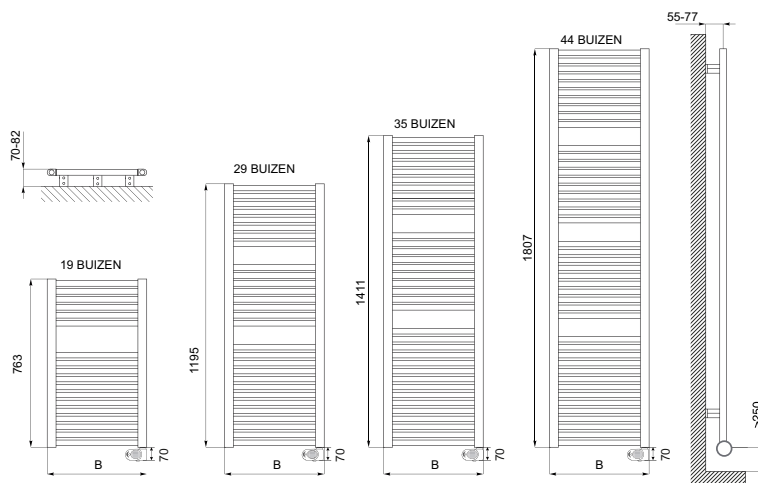

DRL ART.NR.	OMSCHRIJVING	AANTAL BUIZEN	HOOGTE H (mm)	BREEDTE B (mm)	DIEPTE D1 (mm)	DIEPTE D2 (mm)	VERMOGEN (Watt)	GEWICHT (kg)	PRIJS € RAL 9016
220751	DRL E-Comfort Claudia DIGITAAL	19	763	500	30	70-82	400	13	355,00
221141	DRL E-Comfort Claudia DIGITAAL	29	1195	450	30	70-82	600	16	405,00
221151	DRL E-Comfort Claudia DIGITAAL	29	1195	500	30	70-82	700	20	410,00
221451	DRL E-Comfort Claudia DIGITAAL	35	1411	500	30	70-82	900	23	435,00
221851	DRL E-Comfort Claudia DIGITAAL	44	1807	500	30	70-82	900	29	470,00
221861	DRL E-Comfort Claudia DIGITAAL	44	1807	600	30	70-82	1200	34	515,00