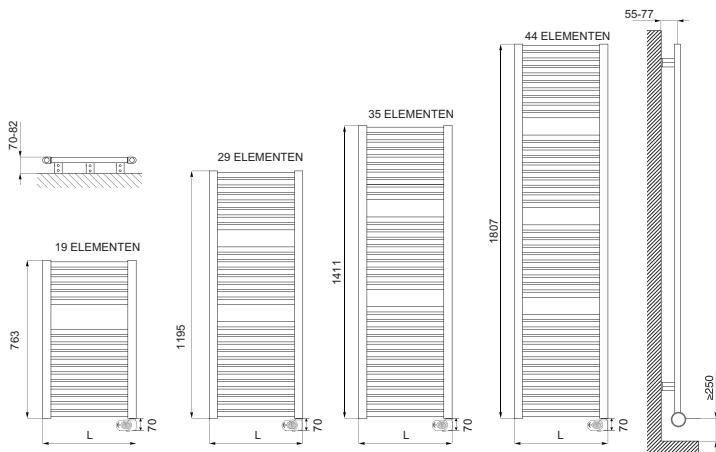

## DRL E-COMFORT CLAUDIA ECODESIGN DIGI ELEKTRISCH MET DIGITALE THERMOSTAAT

107

DRL ARTNR.	OMSCHRIJVING	HOOGTE H (mm)	LENGTE L (mm)	WARMTE (Watt)	GEWICHT (Kg)	PRIJS €
220742	DRL E-Comfort Claudia EcoDesign DIGI	763	400	400	11	190,00
220752	DRL E-Comfort Claudia EcoDesign DIGI		500	500	13	195,00
220762	DRL E-Comfort Claudia EcoDesign DIGI		600	600	15	200,00
221142	DRL E-Comfort Claudia EcoDesign DIGI	1195	400	600	16	225,00
221152	DRL E-Comfort Claudia EcoDesign DIGI		500	700	20	230,00
221162	DRL E-Comfort Claudia EcoDesign DIGI		600	900	24	240,00
221442	DRL E-Comfort Claudia EcoDesign DIGI	1411	400	700	19	240,00
221452	DRL E-Comfort Claudia EcoDesign DIGI		500	900	23	245,00
221462	DRL E-Comfort Claudia EcoDesign DIGI		600	900	27	260,00
221842	DRL E-Comfort Claudia EcoDesign DIGI	1807	400	900	24	260,00
221852	DRL E-Comfort Claudia EcoDesign DIGI		500	900	29	275,00
221862	DRL E-Comfort Claudia EcoDesign DIGI		600	1200	34	300,00

DRL E-Comfort Claudia EcoDesign DIGI Elektrisch met digitale thermostaat

L = breedtemaat radiator

Digitale EcoDesign DIGI ERP 18 thermostaat

DRL E-Comfort Claudia EcoDesign DIGI Elektrisch met digitale thermostaat

- ❑ Verticale collectoren uitgevoerd in gelakt staal, semi ovaal D-profiel 30x40 mm.
- ❑ Horizontale verwarmingselementen in gelakt staal ø 25mm.
- ❑ Aangevuld met water/ glycol.
- ❑ Montage set bestaande uit wandbeugels, pluggen en schroeven.
- ❑ Digitale EcoDesign ERP 18 thermostaat werkend op ruimte temperatuur.
- ❑ Dag-weeklok, 2-uur timer, Open Window Sensor, antivorst, kinderslot.
- ❑ Gebruiksaanwijzing.