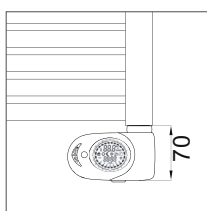

## DRL E-COMFORT CLAUDIA ECODESIGN DIGI ELEKTRISCH MET DIGITALE THERMOSTAAT

107

DRL ARTNR.	OMSCHRIJVING	HOOGTE H (mm)	LENGTE L (mm)	WARMTE (Watt)	GEWICHT (Kg)	PRIJS €
220742	DRL E-Comfort Claudia EcoDesign DIGI	763	400	400	11	190,00
220752	DRL E-Comfort Claudia EcoDesign DIGI		500	500	13	195,00
220762	DRL E-Comfort Claudia EcoDesign DIGI		600	600	15	200,00
221142	DRL E-Comfort Claudia EcoDesign DIGI	1195	400	600	16	225,00
221152	DRL E-Comfort Claudia EcoDesign DIGI		500	700	20	230,00
221162	DRL E-Comfort Claudia EcoDesign DIGI		600	900	24	240,00
221442	DRL E-Comfort Claudia EcoDesign DIGI	1411	400	700	19	240,00
221452	DRL E-Comfort Claudia EcoDesign DIGI		500	900	23	245,00
221462	DRL E-Comfort Claudia EcoDesign DIGI		600	900	27	260,00
221842	DRL E-Comfort Claudia EcoDesign DIGI	1807	400	900	24	260,00
221852	DRL E-Comfort Claudia EcoDesign DIGI		500	900	29	275,00
221862	DRL E-Comfort Claudia EcoDesign DIGI		600	1200	34	300,00

DRL E-Comfort Claudia EcoDesign DIGI Elektrisch met digitale thermostaat

L = breedtemaat radiator

Digitale EcoDesign DIGI ERP 18 thermostaat

DRL E-Comfort Claudia EcoDesign DIGI Elektrisch met digitale thermostaat

- ❑ Verticale collectoren uitgevoerd in gelakt staal, semi ovaal D-profiel 30x40 mm.
- ❑ Horizontale verwarmingselementen in gelakt staal ø 25mm.
- ❑ Aangevuld met water/ glycol.
- ❑ Montage set bestaande uit wandbeugels, pluggen en schroeven.
- ❑ Digitale EcoDesign ERP 18 thermostaat werkend op ruimte temperatuur.
- ❑ Dag-weeklok, 2-uur timer, Open Window Sensor, antivorst, kinderslot.
- ❑ Gebruiksaanwijzing.