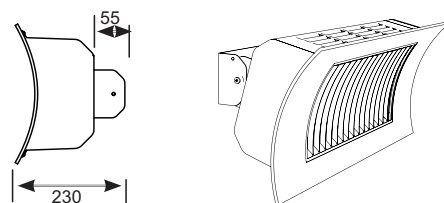

DRL E-COMFORT OASI

PLAFOND BEVESTIGING

Verwarmde omgeving 10 m2
Installatie H: 2,5 m van de grond

MUUR/ OP STAANDAARD BEVESTIGING

Verwarmde omgeving 7,5 m2
Installatie Hoogte: 2,2 meter van de grond Muurbevestiging)
1,9 mt. van de grond (Bevestiging op standaard)

**MUUR BEVESTIGING
(INCL BEVESTIGINGS
MATERIAAL)**

**25° tot 45° VERSTELBAAR
VAN BOVEN NAAR
BENEDEN**

**PLAFOND
BEVESTIGING**

**SPOTVERWARMING MET
MINIMAAL WARMTE VERLIES**

**ALUMINIUM STANDAARD
(APART TE BESTELLEN)**