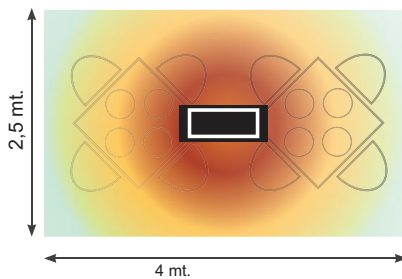

DRL E-COMFORT OASI

PLAFOND BEVESTIGING

Verwarmde omgeving 10 m2
Installatie H: 2,5 m van de grond

MUUR/ OP STAANDAARD BEVESTIGING

Verwarmde omgeving 7,5 m2
Installatie Hoogte: 2,2 meter van de grond Muurbevestiging)
1,9 mt. van de grond (Bevestiging op standaard)

**MUUR BEVESTIGING
(INCL BEVESTIGINGS
MATERIAAL)**

**25° tot 45° VERSTELBAAR
VAN BOVEN NAAR
BENEDEN**

**PLAFOND
BEVESTIGING**

**SPOTVERWARMING MET
MINIMAAL WARMTE VERLIES**

**ALUMINIUM STANDAARD
(APART TE BESTELLEN)**