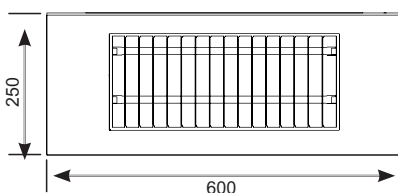

DRL E-COMFORT OASI

PLAFOND BEVESTIGING

Verwarmde omgeving 10 m2
Installatie H: 2,5 m van de grond

MUUR/ OP STAANDAARD BEVESTIGING

Verwarmde omgeving 7,5 m2
Installatie Hoogte: 2,2 meter van de grond Muurbevestiging)
1,9 mt. van de grond (Bevestiging op standaard)