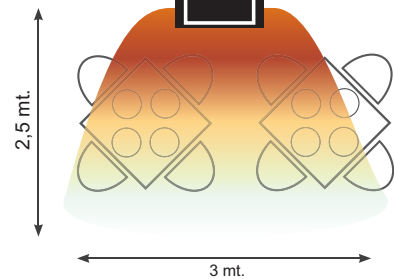

DRL E-COMFORT OASI

PLAFOND BEVESTIGING

Verwarmde omgeving 10 m2
Installatie H: 2,5 m van de grond

MUUR/ OP STAANDAARD BEVESTIGING

Verwarmde omgeving 7,5 m2
Installatie Hoogte: 2,2 meter van de grond Muurbevestiging)
1,9 mt. van de grond (Bevestiging op standaard)

**MUUR BEVESTIGING
(INCL BEVESTIGINGS
MATERIAAL)**

**25° tot 45° VERSTELBAAR
VAN BOVEN NAAR
BENEDEN**

**PLAFOND
BEVESTIGING**

**SPOTVERWARMING MET
MINIMAAL WARMTE VERLIES**

**ALUMINIUM STANDAARD
(APART TE BESTELLEN)**