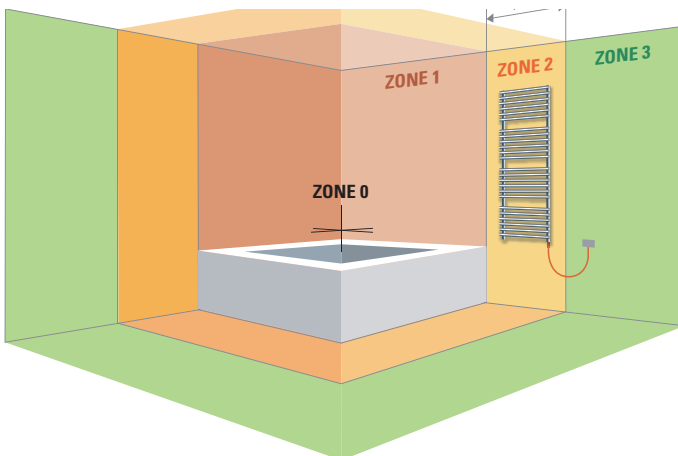

#### THERMOSTATISCHE MOGELIJKHEDEN

- Analoge elektronische thermostaat met een IP44 beveiligingsklasse, met temperatuurregeling middels een NTC sensor.
- Veiligheidsklasse 1 met shuko stekker
- Dual mode functie met led aanduiding (rood)
- Dual mode: thermostaat met plug and go
- Schakelaar on/off en temperatuur regelaar
- Licht indicatie voor aansluiting op het elektrisch netwerk v230

#### INSTALLATIEVOORSCHRIFT:

Cordivari elektrische radiatoren zijn uitgevoerd met een elektrische weerstand met een IP 44 beveiligingsklasse, plaatsing in zone 2 is hierdoor mogelijk op voorwaarde dat de aansluitkabel is aangesloten dmv een dubbelpolige schakelaar  $I_{dn} \leq 30\text{mA}$ . Deze schakelaar en het aansluitpunt dienen zich te bevinden in zone 3.