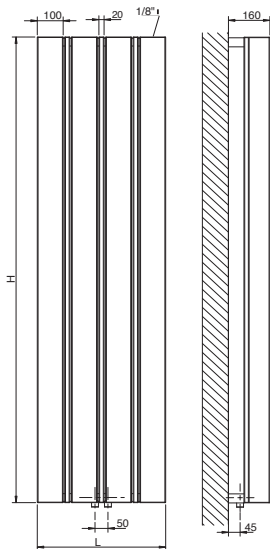

ROADS®

LEGENDA	
▶ Aanvoer	◄ Ontluchter
◁ Retour	H Hoogte
□ Aansluiting	Lengte=20 - Hoogte=15
▬ Blindstop	I Op het hart L Lengte

Maatvoeringen van de aansluitingen
"Elegant" Cordivari

AANSLUITING

I=50

Behalve twee-weg aansluiting