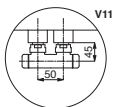

ROADS®

LEGENDA	
▶ Aanvoer	◄ Ontluchter
◁ Retour	H Hoogte
□ Aansluiting	Lengte=20 - Hoogte=15
▬ Blindstop	I Op het hart L Lengte

Maatvoeringen van de aansluitingen
"Elegant" Cordivari

AANSLUITING

I=50

Behalve twee-weg aansluiting