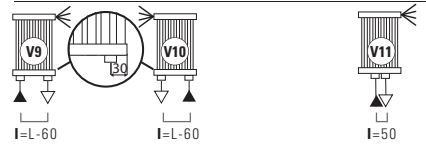

Prijs € 61,48

LEGENDA	
▶ Aanvoer	◀ Ontluchter
◁ Retour	H Hoogte
□ Aansluiting	Lengte=20 · Hoogte=15
▬ Blindstop	
I Op het hart	L Lengte

Maatvoeringen van de aansluitingen
"Elegant" Cordivari

STANDAARD AANSLUITINGEN V

Bij bestelling dient u altijd de gewenste standaard aansluiting op te geven: (van V1 tot V6).

SPECIALE AANSLUITINGEN

Bij bestelling dient u altijd de gewenste aansluiting op te geven (van 9,V10,V11).