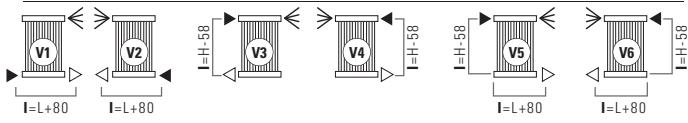

Prijs € 61,48

LEGENDA	
▶ Aanvoer	◀ Ontluchter
◁ Retour	H Hoogte
□ Aansluiting	Lengte=20 · Hoogte=15
▬ Blindstop	
I Op het hart	L Lengte

Maatvoeringen van de aansluitingen
"Elegant" Cordivari

STANDAARD AANSLUITINGEN V

Bij bestelling dient u altijd de gewenste standaard aansluiting op te geven: (van V1 tot V6).

SPECIALE AANSLUITINGEN

Bij bestelling dient u altijd de gewenste aansluiting op te geven (van 9,V10,V11).