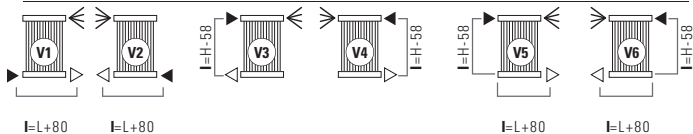

ROSY MAX

LEGENDA	
▶	Aanvoer
◀	Ontluchter
◁	Retour
H	Hoogte
□	Aansluiting
	Lengte=20 - Hoogte=15
▬	Blindstop
I	Op het hart L Lengte

STANDAARD AANSLUITINGEN V

SPECIALE AANSLUITINGEN V

Bij bestelling dient u altijd de gewenste standaard aansluiting op te geven: (van V1 tot V6).

Bij bestelling dient u altijd de gewenste aansluiting op te geven: (van V7,V8,V9,V10,V11).