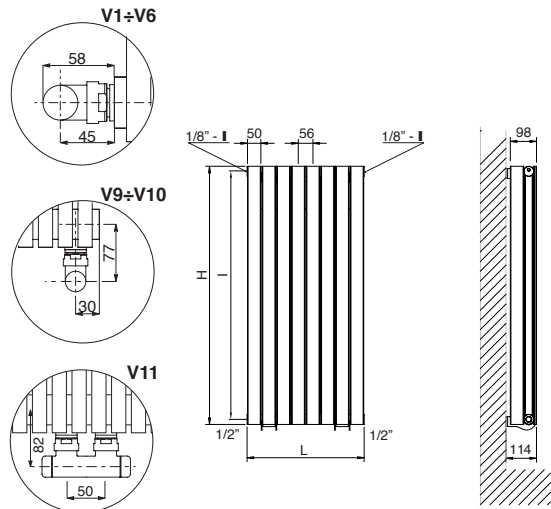

ROSY MAX

LEGENDA	
▶	Aanvoer
◀	Ontluchter
◁	Retour
H	Hoogte
□	Aansluiting
	Lengte=20 - Hoogte=15
▬	Blindstop
I	Op het hart L Lengte

STANDAARD AANSLUITINGEN V

SPECIALE AANSLUITINGEN V

Bij bestelling dient u altijd de gewenste standaard aansluiting op te geven: (van V1 tot V6).

Bij bestelling dient u altijd de gewenste aansluiting op te geven: (van V7,V8,V9,V10,V11).