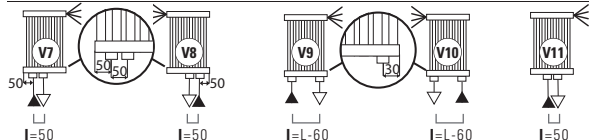

ROSY MAX

LEGENDA	
▶	Aanvoer
◀	Ontluchter
◁	Retour
H	Hoogte
□	Aansluiting
	Lengte=20 - Hoogte=15
▬	Blindstop
I	Op het hart L Lengte

STANDAARD AANSLUITINGEN V

SPECIALE AANSLUITINGEN V

Bij bestelling dient u altijd de gewenste standaard aansluiting op te geven: (van V1 tot V6).

Bij bestelling dient u altijd de gewenste aansluiting op te geven: (van V7,V8,V9,V10,V11).