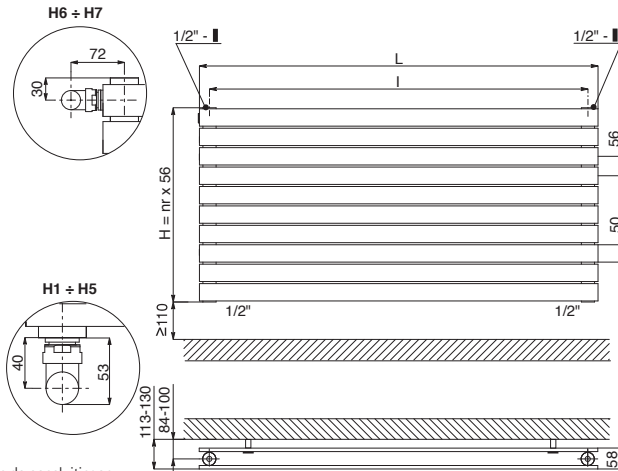

# ROSY TANDEM HORIZONTAL

Maatvoeringen van de aansluitingen  
"Elegant" Cordivari

LEGENDA	
▶	Aanvoer
◀	Ontlucher
◁	Retour
H	Hoogte
□	Aansluiting
	Lengte=20 - Hoogte=15
	Blindstop
I	Op het hart L Lengte

## STANDAARDAANSLUITINGEN H

Bij bestelling dient u altijd de gewenste standaard aansluiting op te geven (van H1 tot H5)