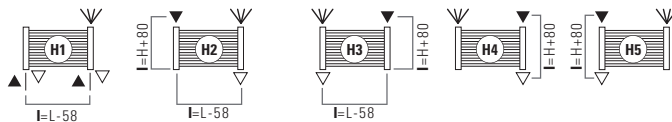

# ROSY TANDEM HORIZONTAL

Maatvoeringen van de aansluitingen  
"Elegant" Cordivari

LEGENDA	
▶	Aanvoer
◀	Ontlucher
◁	Retour
H	Hoogte
□	Aansluiting
	Lengte=20 - Hoogte=15
	Blindstop
I	Op het hart L Lengte

## STANDAARDAANSLUITINGEN H

Bij bestelling dient u altijd de gewenste standaard aansluiting op te geven (van H1 tot H5)

## SPECIALE ANSLUITINGEN V

Bij bestelling dient u altijd de gewenste aansluiting op te geven (van H6 tot H7)