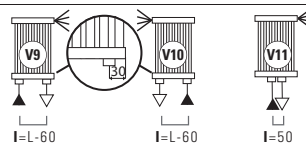

KEIRA®

Maatvoeringen van de aansluitingen
"Elegant" Cordivari

LEGENDA	
▶ Aanvoer	◀ Ontluchter
◁ Retour	H Hoogte
□ Aansluiting	Lengthe=20 - Hoogte=15
Op het hart	L Lengte

STANDAARDAANSLUITINGEN V

SPECIALE AANSLUITINGEN V

Bij bestelling dient u altijd de gewenste standaard aansluiting op te geven: (van V1 tot V6).

Bij bestelling dient u altijd de gewenste aansluiting op te geven: (van V9, V10, V11).