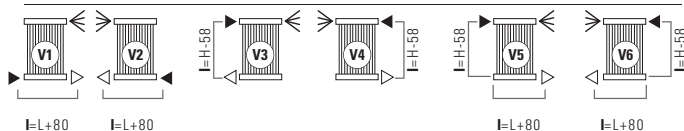

KEIRA®

Maatvoeringen van de aansluitingen
"Elegant" Cordivari

LEGENDA	
▶ Aanvoer	◀ Ontluchter
◁ Retour	H Hoogte
□ Aansluiting	Lengthe=20 - Hoogte=15
Op het hart	L Lengte

STANDAARDAANSLUITINGEN V

SPECIALE AANSLUITINGEN V

Bij bestelling dient u altijd de gewenste standaard aansluiting op te geven: (van V1 tot V6).

Bij bestelling dient u altijd de gewenste aansluiting op te geven: (van V9, V10, V11).