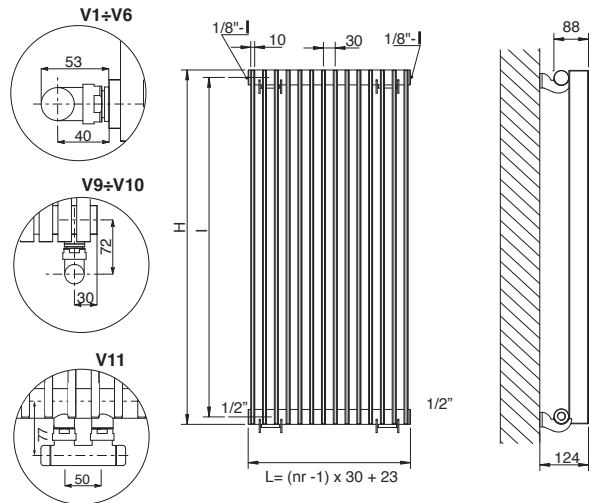

KEIRA®

Maatvoeringen van de aansluitingen
"Elegant" Cordivari

LEGENDA	
▶ Aanvoer	◀ Ontluchter
◁ Retour	H Hoogte
□ Aansluiting	Lengthe=20 - Hoogte=15
Op het hart	L Lengte

STANDAARDAANSLUITINGEN V

SPECIALE AANSLUITINGEN V

Bij bestelling dient u altijd de gewenste standaard aansluiting op te geven: (van V1 tot V6).

Bij bestelling dient u altijd de gewenste aansluiting op te geven: (van V9, V10, V11).