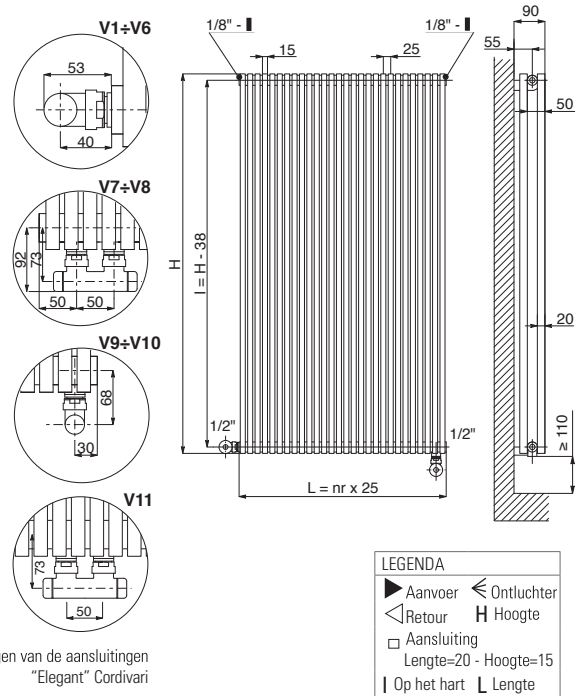

KARIN VX TANDEM

Maatvoeringen van de aansluitingen
"Elegant" Cordivari

STANDAARDAANSLUITINGEN V

Bij bestelling dient u altijd de gewenste standaard aansluiting op te geven: (van V1 tot V6).

SPECIALE AANSLUITINGEN V

Bij bestelling dient u altijd de gewenste aansluiting op te geven (van V7,V8,V9,V10,V11).