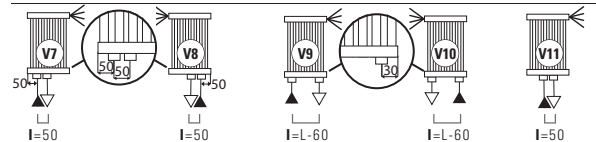

KARIN VX TANDEM

Maatvoeringen van de aansluitingen
"Elegant" Cordivari

STANDAARDAANSLUITINGEN V

Bij bestelling dient u altijd de gewenste standaard aansluiting op te geven: (van V1 tot V6).

SPECIALE AANSLUITINGEN V

Bij bestelling dient u altijd de gewenste aansluiting op te geven (van V7,V8,V9,V10,V11).