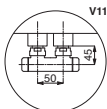

GROOVE®

LEGENDA

- ▶ Aanvoer ← Ontluchter
- ◁ Retour H Hoogte
- Aansluiting
Lengte=20 - Hoogte=15
- ▬ Blindstop
- I Op het hart L Lengte

Maatvoeringen van de kranen type
"Elegant" Cordivari

AANSLUITING

Behalve twee-weg aansluiting