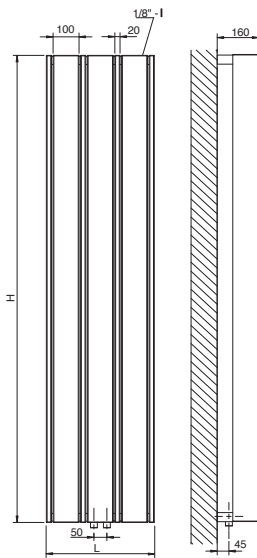

GROOVE®

LEGENDA

- ▶ Aanvoer ← Ontluchter
- ◁ Retour H Hoogte
- Aansluiting
Lengte=20 - Hoogte=15
- ▬ Blindstop
- I Op het hart L Lengte

Maatvoeringen van de kranen type
"Elegant" Cordivari

AANSLUITING

Behalve twee-weg aansluiting